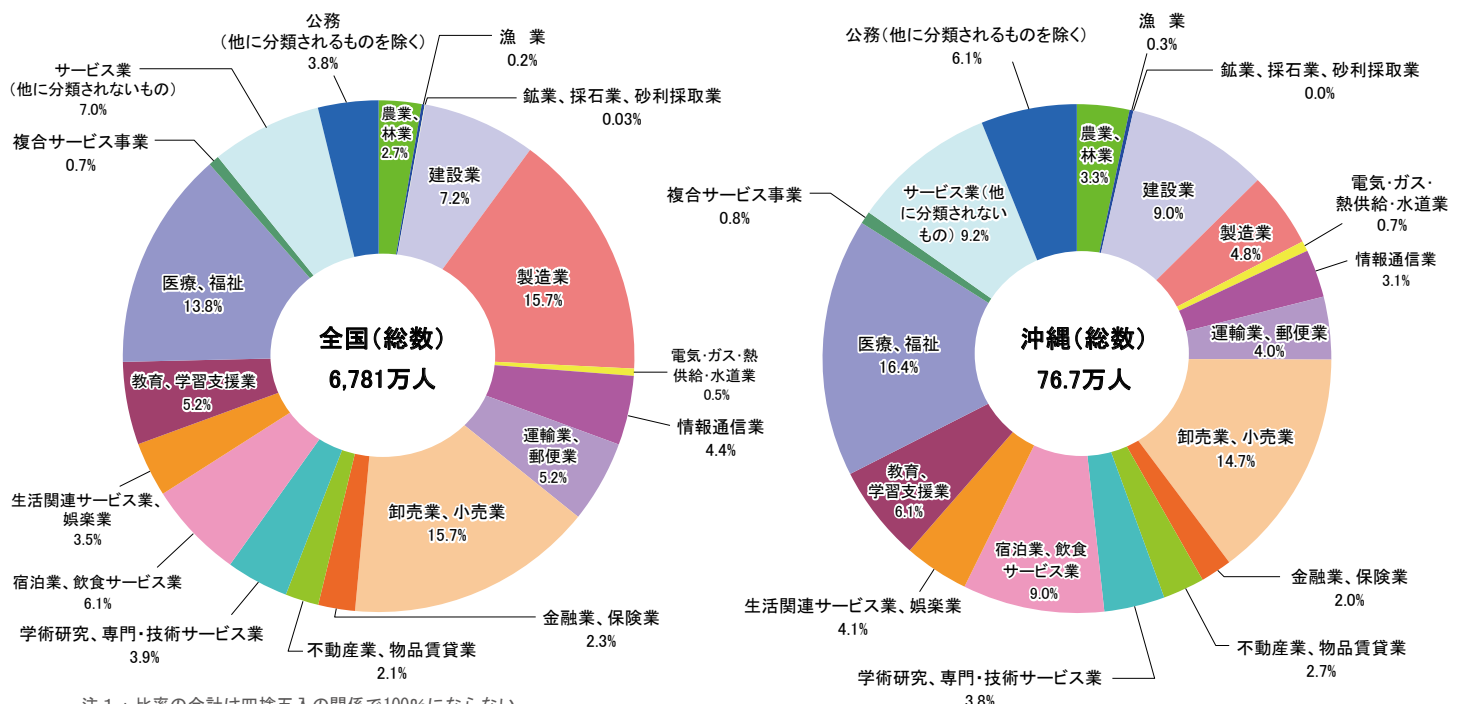

就業

産業別就業者数の比率(令和6年平均)

注1:比率の合計は四捨五入の関係で100%にならない。
注2:グラフは分類不能の産業を除く。ただし、全産業の就業者総数には、分類不能の産業を含む。
資料:総務省統計局「令和6年労働力調査年報」、沖縄県統計課「令和6年労働力調査年報」