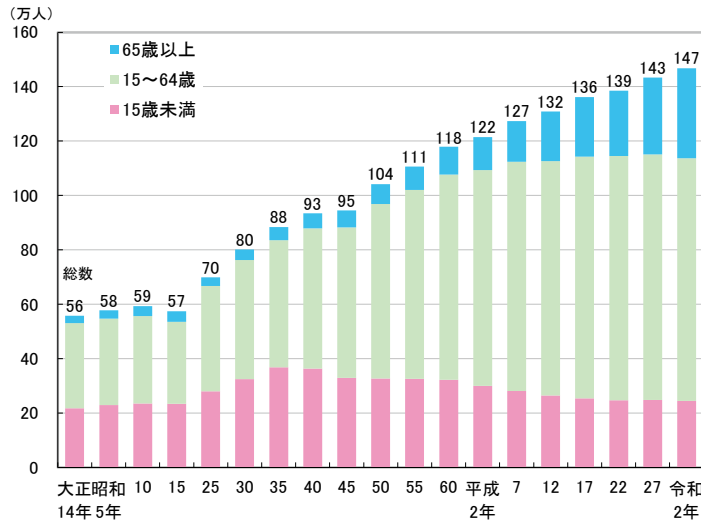

# 人口

## 沖縄県人口(年齢3区分)の推移

注1:「年齢3区分」には年齢不詳は含まないが、「総数」には年齢不詳を含む。  
 注2:昭和15年は外国人(89人)を除く。  
 資料:総務省統計局「国勢調査」

## 5歳階級人口の比較(昭和50年、令和2年)

注1:昭和50年は年齢不詳は含まない。  
 注2:令和2年は不詳補完値。  
 資料:総務省統計局「国勢調査」