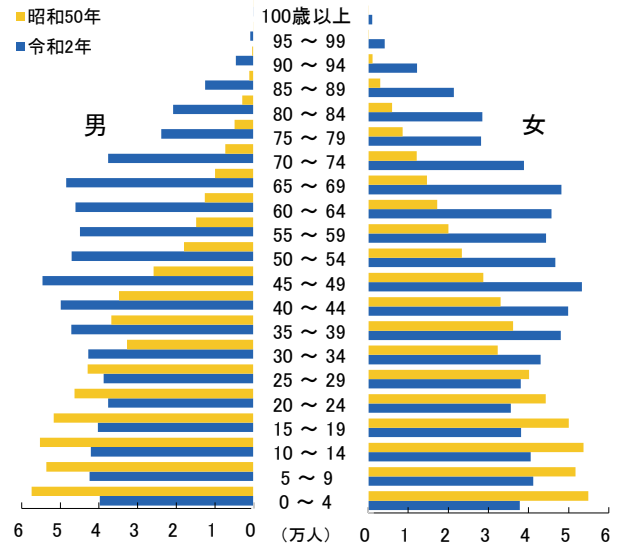

# 人口

## 沖縄県人口(年齢3区分)の推移

注1:「年齢3区分」には年齢不詳は含まないが、「総数」には年齢不詳を含む。  
 注2:昭和15年は外国人(89人)を除く。  
 資料:総務省統計局「国勢調査」

## 5歳階級人口の比較(昭和50年、令和2年)

注1:昭和50年は年齢不詳は含まない。  
 注2:令和2年は不詳補完値。  
 資料:総務省統計局「国勢調査」