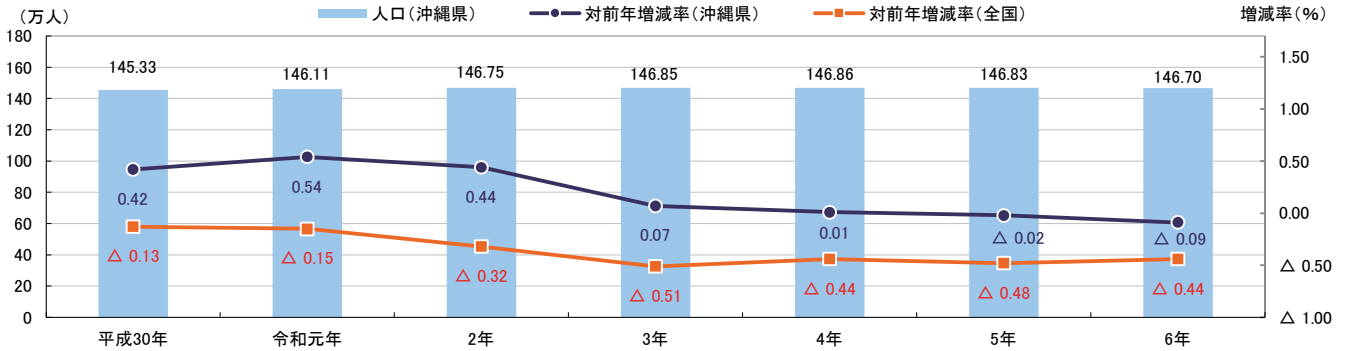

最近の人口推移

注:沖縄県の数値は、令和2年以前は国勢調査及び補間補正人口、令和3年以降は推計人口。
資料:総務省統計局「人口推計」、沖縄県統計課「推計人口」