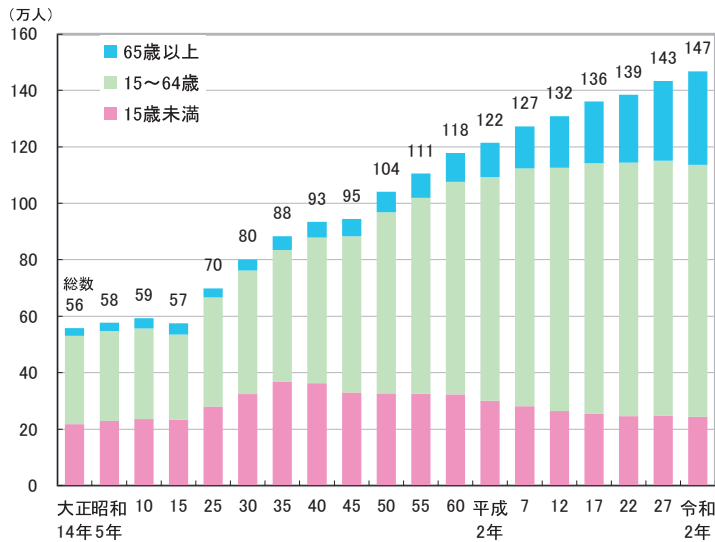

人口

沖縄県人口(年齢3区分)の推移

注1:「年齢3区分」には年齢不詳は含まないが、「総数」には年齢不詳を含む。
 注2:昭和15年は外国人(89人)を除く。
 資料:総務省統計局「国勢調査」

5歳階級人口の比較(昭和50年、令和2年)

注1:昭和50年は年齢不詳は含まない。
 注2:令和2年は不詳補完値。
 資料:総務省統計局「国勢調査」

最近の推計人口の推移

注:沖縄県の数値は令和2年国勢調査確報値による補間補正人口
 資料:総務省統計局「人口推計」、沖縄県統計課「推計人口」

就業

産業別就業者数の比率(令和4年平均)

注:グラフは分類不能の産業を除く。ただし、全産業の就業者総数には、分類不能の産業を含む。
 資料:総務省統計局「令和4年労働力調査年報」、沖縄県統計課「令和4年労働力調査年報」