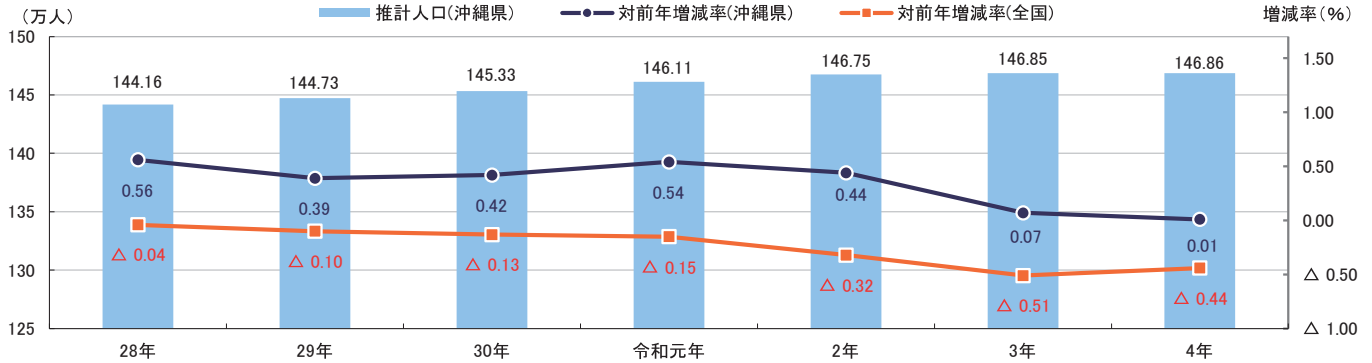

人口

沖縄県人口(年齢3区分)の推移

注1:「年齢3区分」には年齢不詳は含まないが、「総数」には年齢不詳を含む。
 注2:昭和15年は外国人(89人)を除く。
 資料:総務省統計局「国勢調査」

5歳階級人口の比較(昭和50年、令和2年)

注1:昭和50年は年齢不詳は含まない。
 注2:令和2年は不詳補完値。
 資料:総務省統計局「国勢調査」

最近の推計人口の推移

注:沖縄県の数値は令和2年国勢調査確報値による補間補正人口
 資料:総務省統計局「人口推計」、沖縄県統計課「推計人口」

就業

産業別就業者数の比率(令和4年平均)

注:グラフは分類不能の産業を除く。ただし、全産業の就業者総数には、分類不能の産業を含む。
 資料:総務省統計局「令和4年労働力調査年報」、沖縄県統計課「令和4年労働力調査年報」