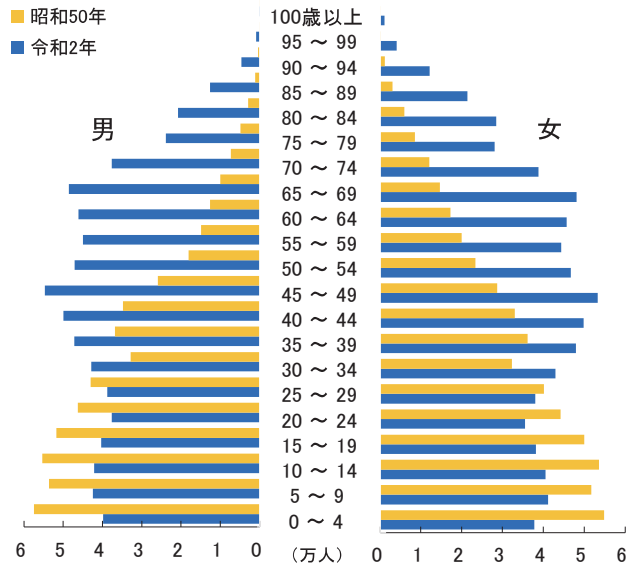

人口

沖縄県人口(年齢3区分)の推移

注1:「年齢3区分」には年齢不詳は含まないが、「総数」には年齢不詳を含む。
 注2:昭和15年は外国人(89人)を除く。
 資料:総務省統計局「国勢調査」

5歳階級人口の比較(昭和50年、令和2年)

注1:昭和50年は年齢不詳は含まない。
 注2:令和2年は不詳補完値。
 資料:総務省統計局「国勢調査」

最近の推計人口の推移

注:沖縄県の数値は令和2年国勢調査確報値による補間補正人口
 資料:総務省統計局「人口推計」、沖縄県統計課「推計人口」