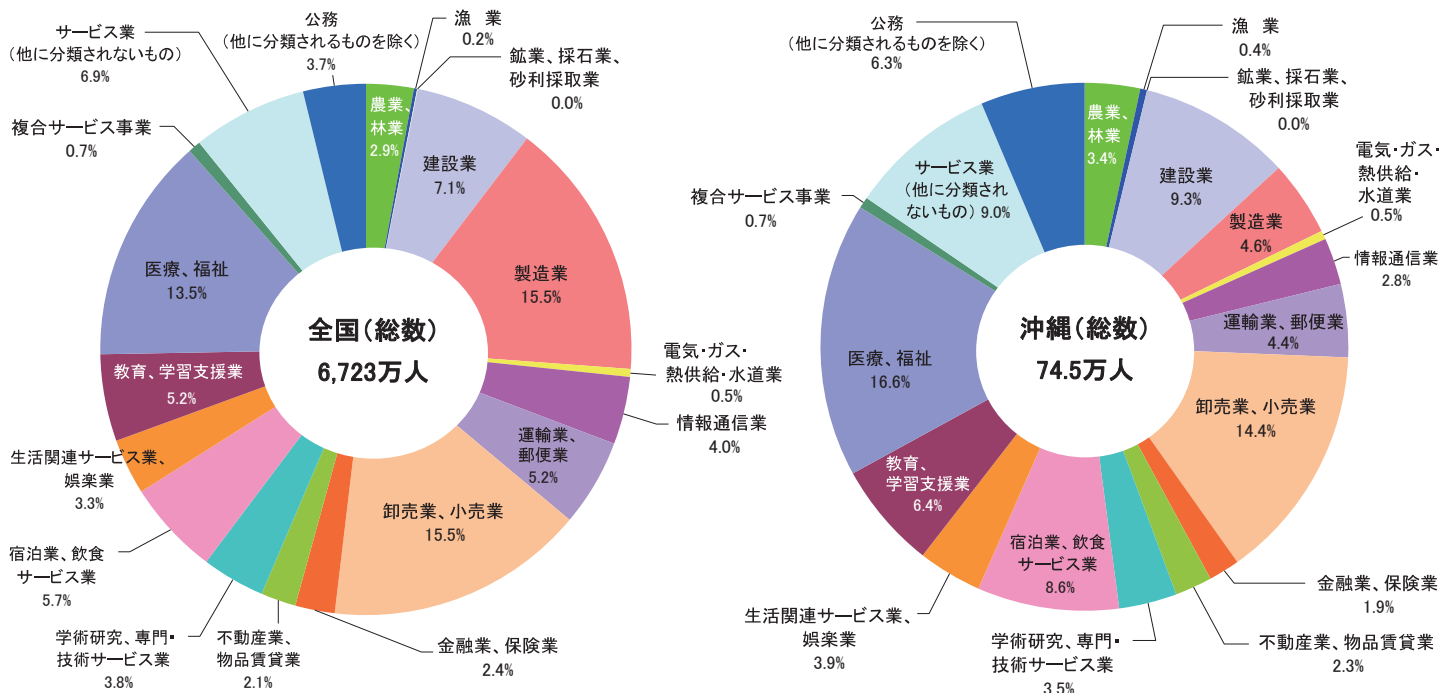

人口

沖縄県人口(年齢3区分)の推移

注1:「年齢3区分」には年齢不詳は含まないが、「総数」には年齢不詳を含む。
 注2:昭和15年は外国人(89人)を除く。
 資料:総務省統計局「国勢調査」

5歳階級人口の比較(昭和50年、令和2年)

注1:昭和50年は年齢不詳は含まない。
 注2:令和2年は不詳補完値。
 資料:総務省統計局「国勢調査」

最近の推計人口の推移

注:沖縄県の数値は令和2年国勢調査確報値による補間補正人口
 資料:総務省統計局「人口推計」、沖縄県統計課「推計人口」

就業

産業別就業者数の比率(令和4年平均)

注:グラフは分類不能の産業を除く。ただし、全産業の就業者総数には、分類不能の産業を含む。
 資料:総務省統計局「令和4年労働力調査年報」、沖縄県統計課「令和4年労働力調査年報」