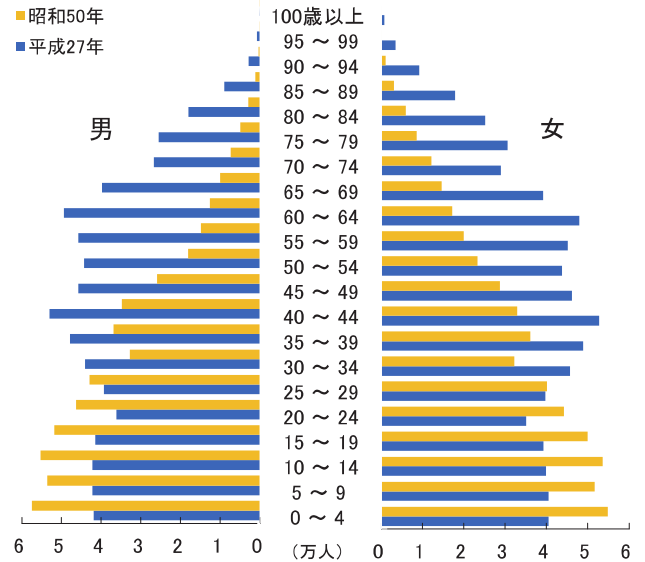

人口

沖縄県人口(年齢3区分)の推移

資料：総務省統計局「国勢調査」

注：「総数」には、年齢不詳を含む。
昭和15年の数値は、外国人(89人)を除く。

5歳階級人口の比較(昭和50年、平成27年)

最近の推計人口の推移

資料：総務省統計局「人口推計」、沖縄県統計課「推計人口」

就業

産業別就業者数の比率(令和元年平均)