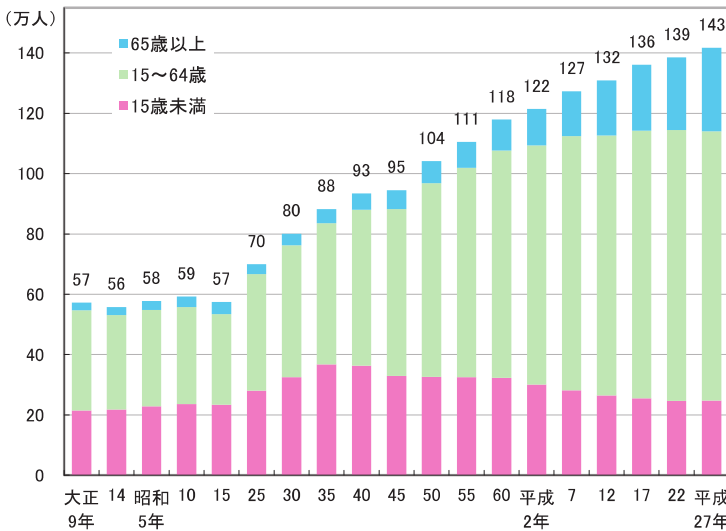

人口

沖縄県人口(年齢3区分)の推移

資料：総務省統計局「国勢調査」

注：「総数」には、年齢不詳を含む。
昭和15年の数値は、外国人(89人)を除く。

5歳階級人口の比較(昭和50年、平成27年)

最近の推計人口の推移

資料：総務省統計局「人口推計」、沖縄県統計課「推計人口」

就業

産業別就業者数の比率(令和元年平均)