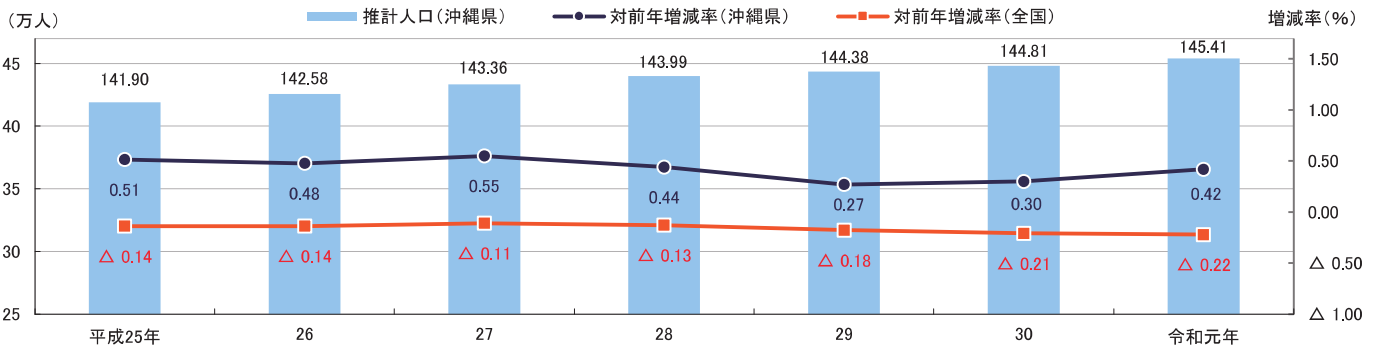

人口

沖縄県人口(年齢3区分)の推移

資料：総務省統計局「国勢調査」

注：「総数」には、年齢不詳を含む。
昭和15年の数値は、外国人(89人)を除く。

5歳階級人口の比較(昭和50年、平成27年)

最近の推計人口の推移

資料：総務省統計局「人口推計」、沖縄県統計課「推計人口」

就業

産業別就業者数の比率(令和元年平均)