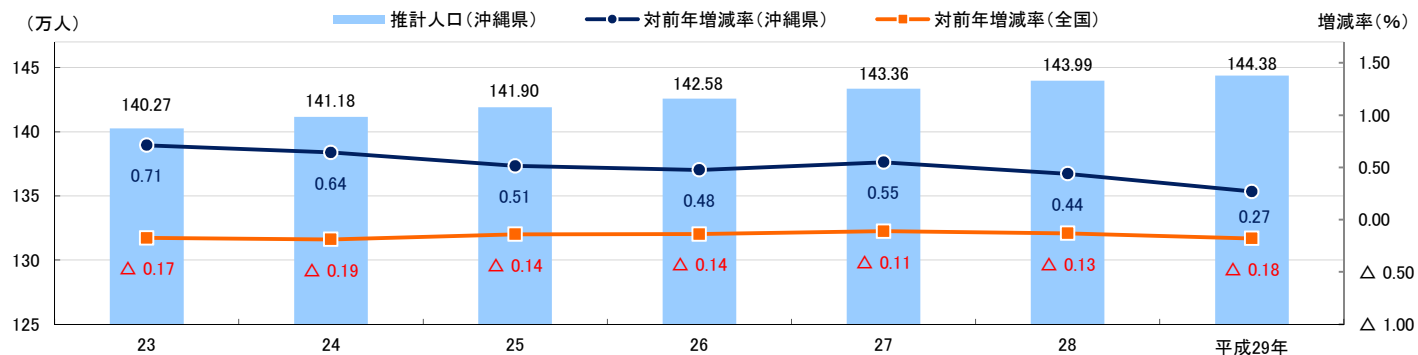

最近の推計人口の推移

資料:総務省統計局「人口推計」、沖縄県統計課「推計人口」

就業

産業別就業者数の比率(平成29年平均)