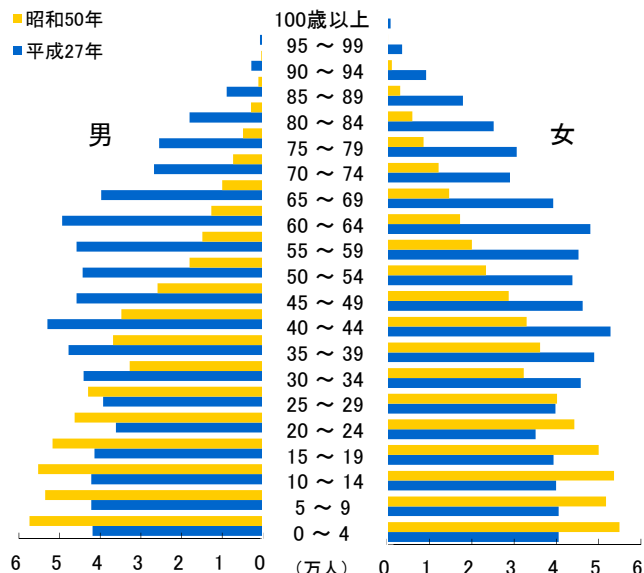

# 人口

## 沖縄県人口(年齢3区分)の推移

資料:総務省統計局「国勢調査」

注:「総数」には、年齢不詳を含む。  
昭和15年の数値は、外国人(89人)を除く。

## 5歳階級人口の比較(昭和50年、平成27年)

資料:総務省統計局「国勢調査」

注:年齢不詳は含まない。