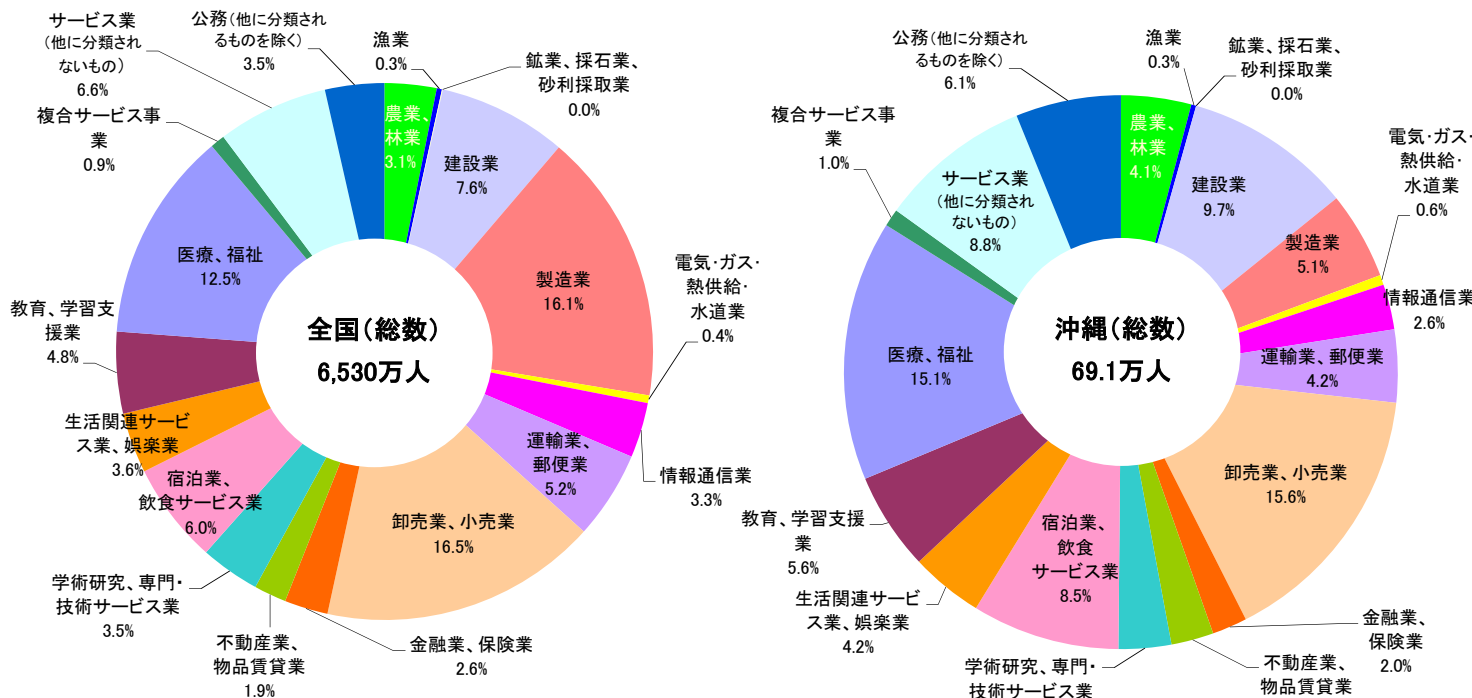

資料:総務省統計局「平成29年労働力調査年報」、沖縄県統計課「平成29年労働力調査年報」

注:グラフは分類不能の産業を除く。ただし、全産業の就業者総数には、分類不能の産業を含む。