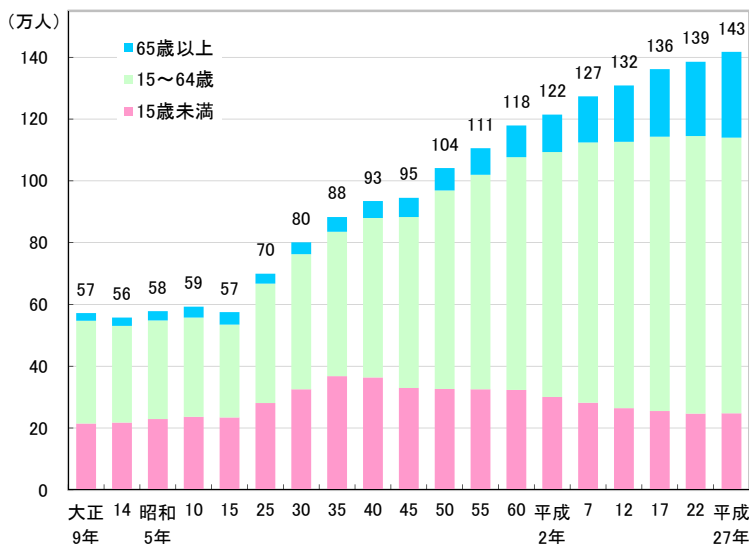

# 人口

## 沖縄県人口(年齢3区分)の推移

資料:総務省統計局「国勢調査」

注:「総数」には、年齢不詳を含む。  
昭和15年の数値は、外国人(89人)を除く。

## 5歳階級人口の比較(昭和50年、平成27年)

資料:総務省統計局「国勢調査」

注:年齢不詳は含まない。