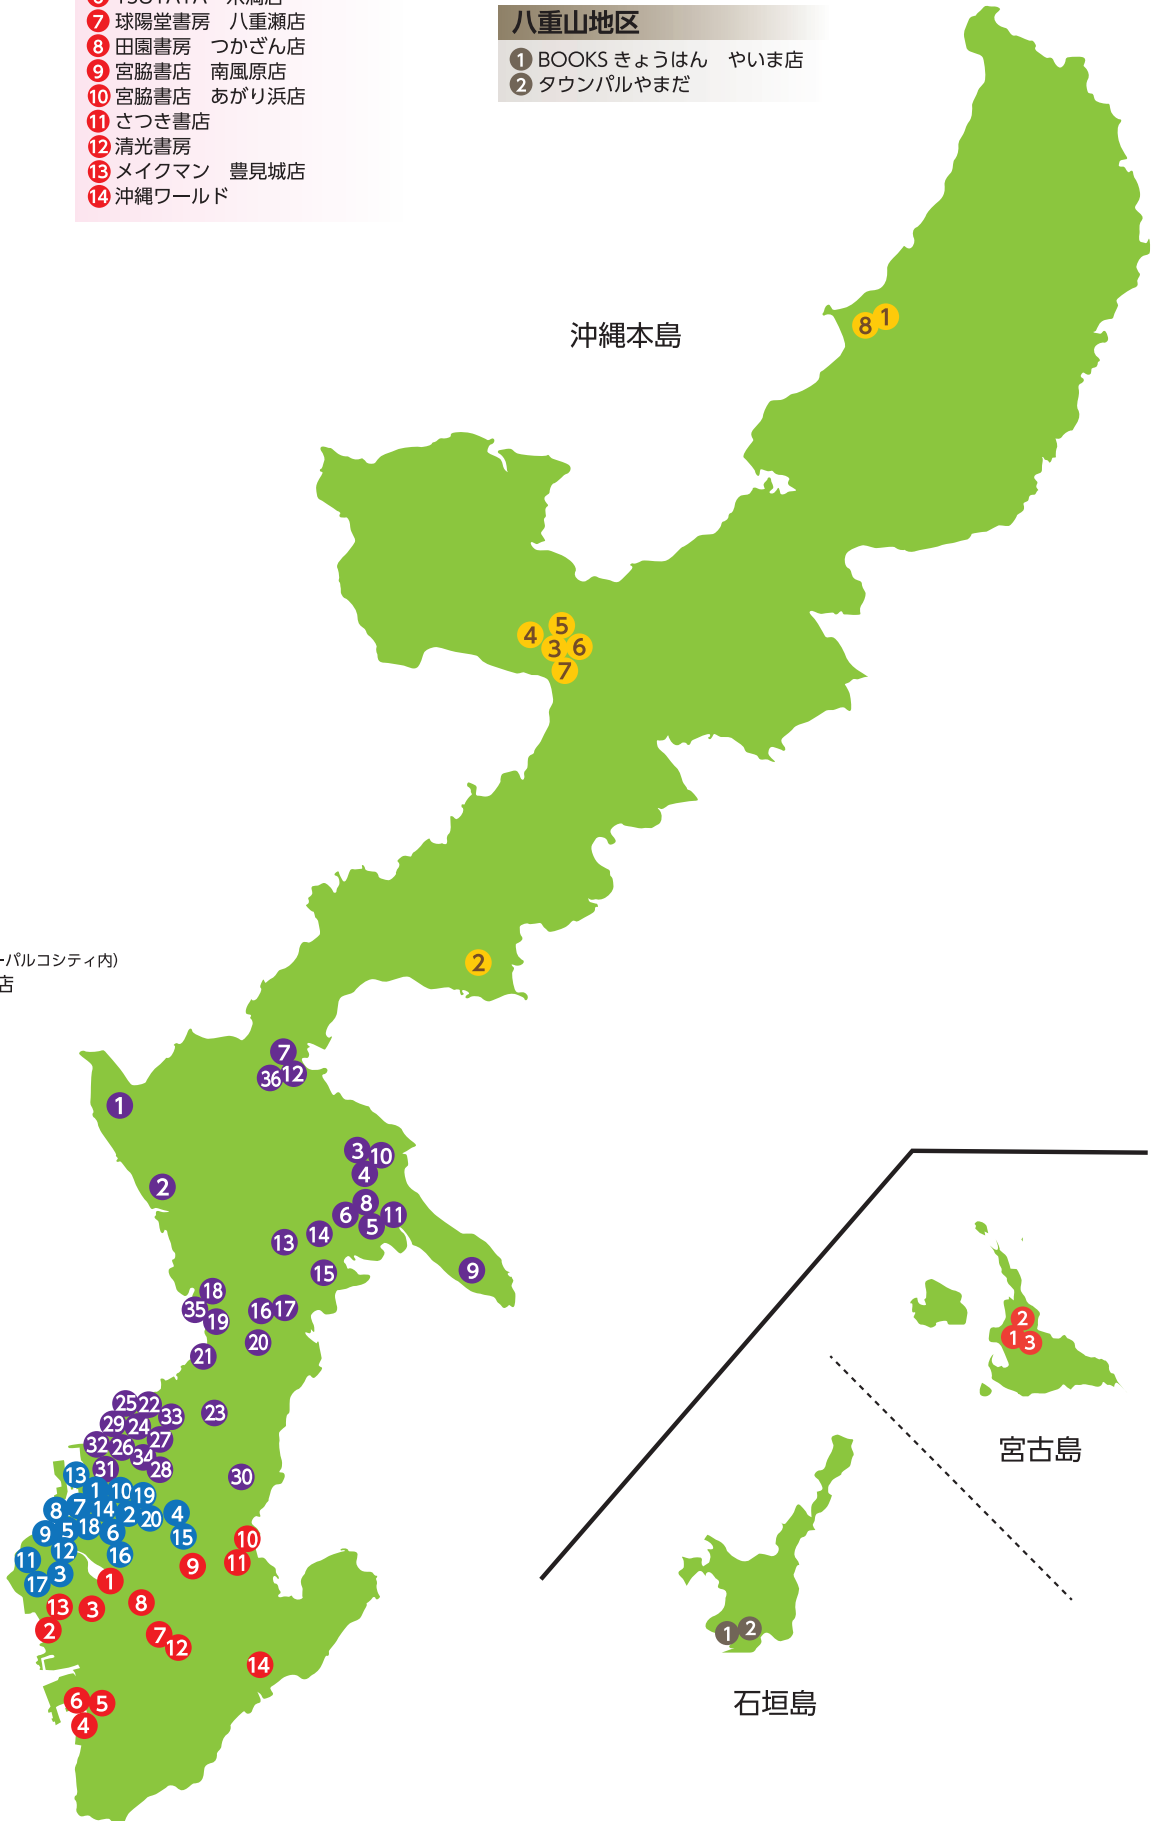

2024年度版沖縄県民手帳取扱書店一覧

北部地区

- 1 仲原書店
- 2 金武文化堂
- 3 ゲオ名護びいた店
- 4 宮脇書店 名護店
- 5 宮脇書店 イオン名護店
- 6 天久書店
- 7 ひかり書店
- 8 道の駅ゆいゆい国頭

南部地区

- 1 未来屋書店 とよみ店
- 2 豊崎ロフト
- 3 宮脇書店 豊見城店
- 4 宮脇書店 糸満店
- 5 マルタ書店
- 6 TSUTAYA 糸満店
- 7 球陽堂書房 八重瀬店
- 8 田園書房 つかざん店
- 9 宮脇書店 南風原店
- 10 宮脇書店 あがり浜店
- 11 さつき書店
- 12 清光書房
- 13 メイクマン 豊見城店
- 14 沖縄ワールド

宮古地区

- 1 BOOKS きょうはん 宮古南店
- 2 TSUTAYA 宮古島店
- 3 ゲオ 宮古店

八重山地区

- 1 BOOKS きょうはん やいま店
- 2 タウンパルやまだ

中部地区

- 1 大城書店 (読谷)
- 2 TSUTAYA 読谷店
- 3 TSUTAYA 具志川店
- 4 教学館
- 5 宮脇書店 具志川店
- 6 宮脇書店 うるま店
- 7 大城書店 石川店
- 8 田園書房 具志川店
- 9 大庭書店
- 10 幸喜幸文堂
- 11 ゲオ ALBO うるま店
- 12 宮脇書店 石川シティ店
- 13 宮脇書店 中の町店
- 14 宮脇書店 美里店
- 15 TSUTAYA 泡瀬店
- 16 未来屋書店 沖縄ライカム店
- 17 ライカムロフト
- 18 善林堂 北谷店
- 19 宮脇書店 北谷店
- 20 宮脇書店 宜野湾店
- 21 宮脇書店 大山店
- 22 宮脇書店 コンベンションシティ店
- 23 朝野書房 沖縄国際大学店
- 24 善林堂 宜野湾店
- 25 ハンズ 浦添西海岸パルコシティ店
- 26 上洲書店ビジネス館
- 27 浦添市美術館ミュージアム
- 28 宮脇書店 経塚シティ店
- 29 球陽堂書房 マチナト店
- 30 球陽堂書房 西原シティ店
- 31 善林堂 浦添本店
- 32 HMV&BOOKS OKINAWA (サンエーパルコシティ内)
- 33 ハンズ 宜野湾コンベンションシティ店
- 34 メイクマン 浦添本店
- 35 宮脇書店 イオン北谷店
- 36 ハンズ ビー 石川シティ店

那覇地区

- 1 善林堂 新都心店
- 2 TSUTAYA 那覇新都心店
- 3 TSUTAYA 小祿店
- 4 TSUTAYA 首里店
- 5 リプロリウボウブックセンター店
- 6 沖縄県庁売店
- 7 ジュンク堂書店 那覇店
- 8 安木屋 一銀通り店
- 9 文栄堂
- 10 球陽堂書房 那覇メインプレイス店
- 11 宮脇書店 那覇空港店
- 12 沖縄教販 本社
- 13 角田書店
- 14 ブックスおおみね
- 15 いしだ文栄堂 石嶺店
- 16 いしだ文栄堂 本店
- 17 くまざわ書店 (イオン那覇店内)
- 18 カルトレリア (パレットリウボウ7F)
- 19 ハンズ 那覇メインプレイス店
- 20 沖縄県立博物館・美術館

沖縄本島

宮古島

石垣島