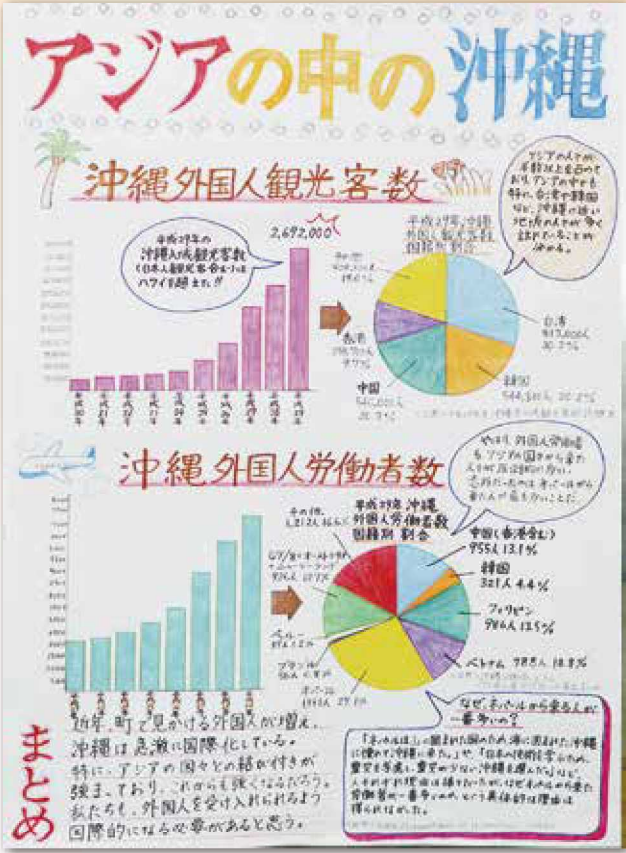

第5部(高校生以上の生徒・学生及び一般)

沖縄県立首里高等学校1年
仲宗根 優利
禰 霸 達 矢
古謝 景一
眞榮田 唯
大城 佳哲

沖縄に入域する外国人観光客と外国人労働者を取り上げ比較することにより、出身国の特徴を捉えるとともに、アジアにおける沖縄の役割や可能性を考える作品になっている。

沖縄県立八重山高等学校1年
上 地 由 鶴
内 原 悠 子
柏 原 悠 花
照 屋 知 生