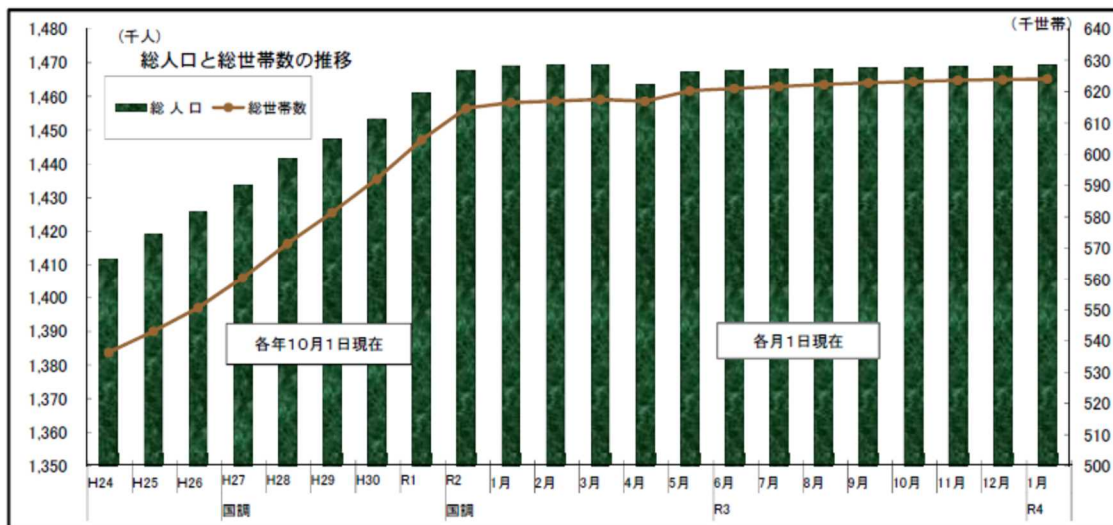

令和 4 年 3 月 4 日
沖縄県企画部統計課

「推計人口調査」2021 年 4 月～2022 年 1 月公表の 一部修正について

毎月公表しております推計人口の 2 頁の表「総人口と総世帯数の推移」に、一部に誤りがありましたので修正しました。

修正箇所は以下のとおりです。

【修正箇所】

推計人口データ一覧エクセル版 シート名（2 頁）

【修正した月報】

2021 年 4 月、2021 年 5 月、2021 年 6 月、2021 年 8 月、2021 年 10 月、2021 年 11 月
2022 年 1 月

【例】 2022年1月31日公表

(誤)

(正)