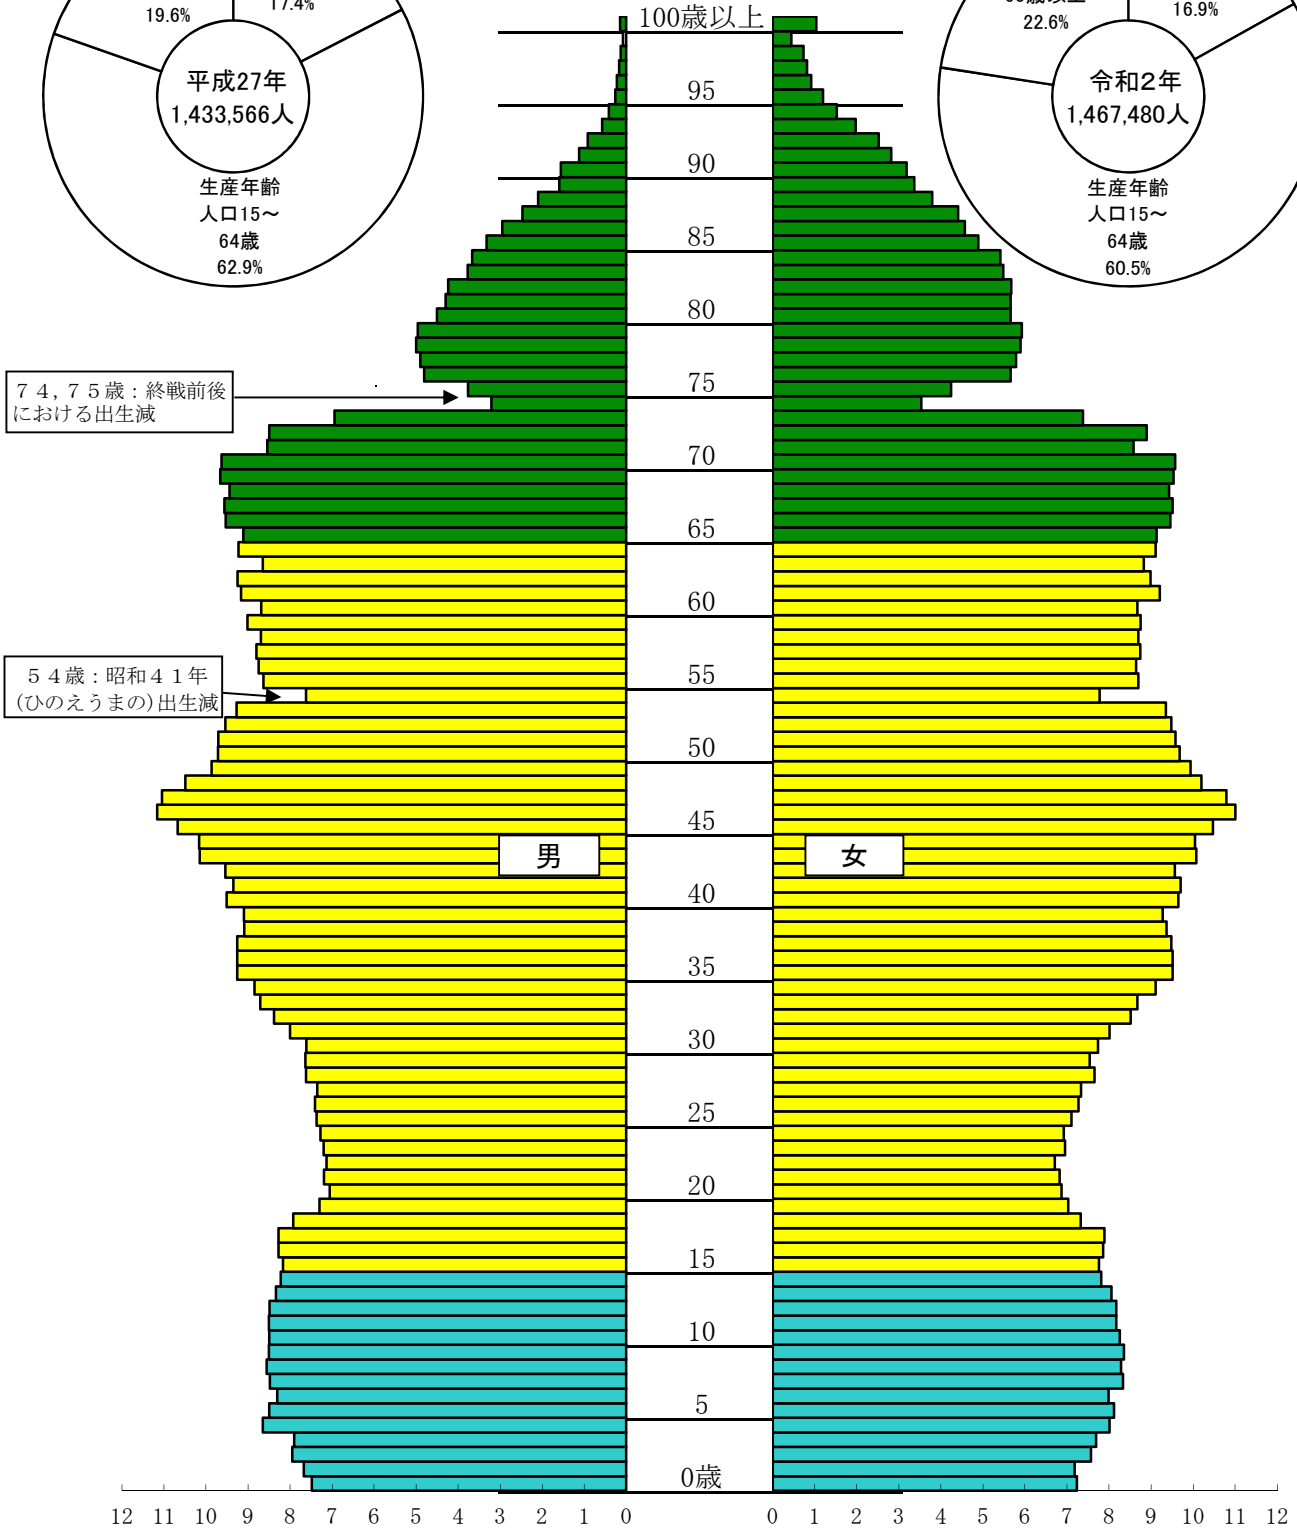

沖縄県人口の年齢別構造

(令和2年国勢調査)

単位千人

資料: 県統計課