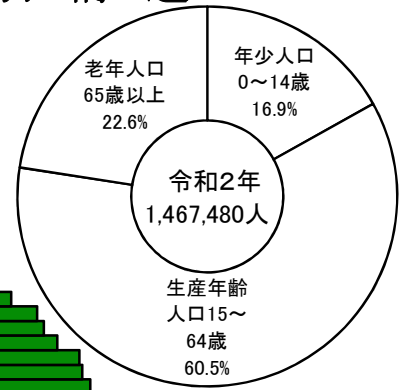

沖縄県人口の年齢別構造

(令和2年国勢調査)

単位千人

資料: 県統計課