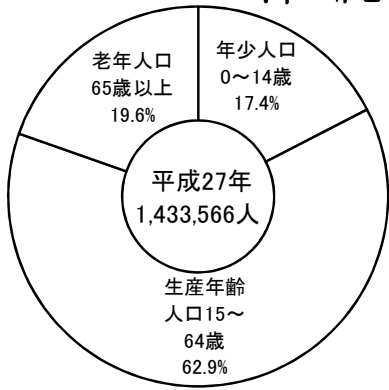

沖縄県人口の年齢別構造

(令和2年国勢調査)

単位千人

資料: 県統計課