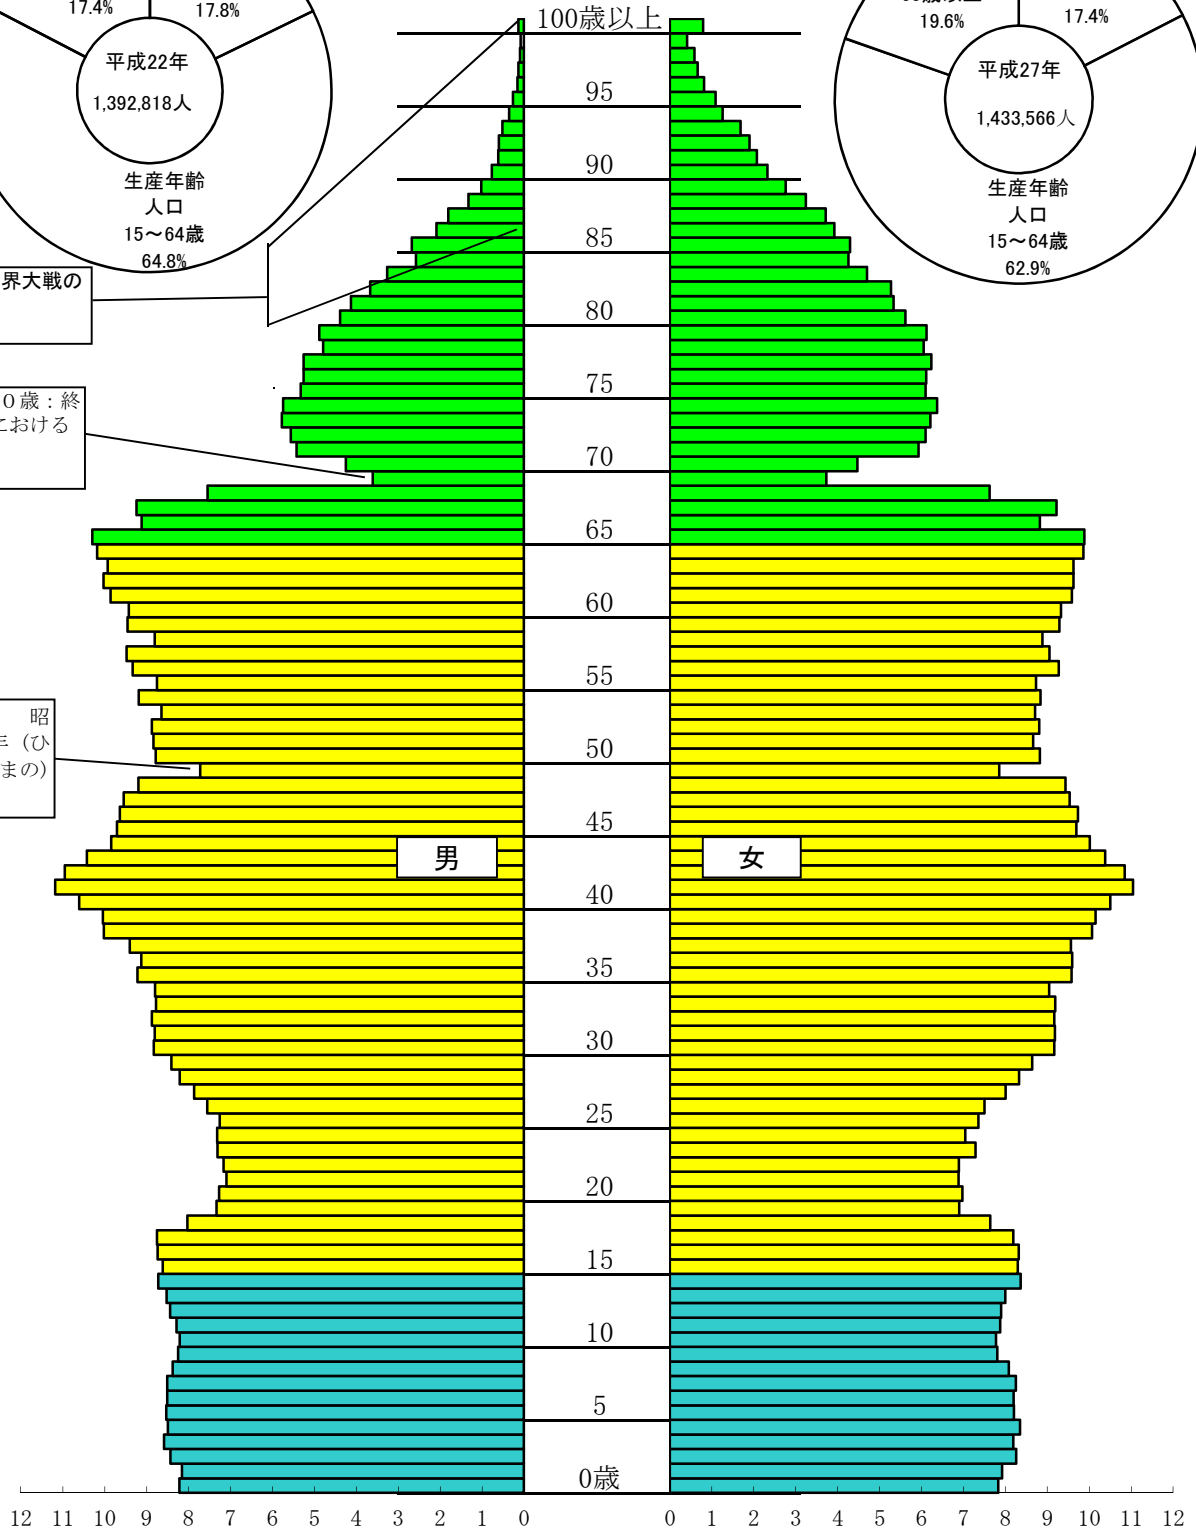

# 沖縄県人口の年齢別構造

(平成27年国勢調査)

第2次世界大戦の影響

69,70歳：終戦前後における出生減

49歳：昭和41年(ひのえうまの)出生減

単位千人

資料：県統計課