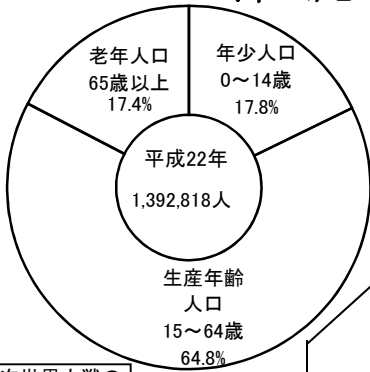

# 沖縄県人口の年齢別構造

(平成27年国勢調査)

第2次世界大戦の影響

69,70歳：終戦前後における出生減

49歳：昭和41年(ひのえうまの)出生減

単位千人

資料：県統計課