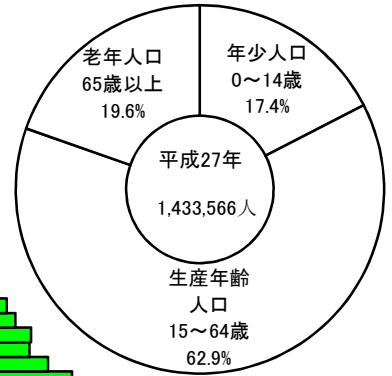

# 沖縄県人口の年齢別構造

(平成27年国勢調査)

第2次世界大戦の影響

69,70歳：終戦前後における出生減

49歳：昭和41年(ひのえうまの)出生減

単位千人

資料：県統計課