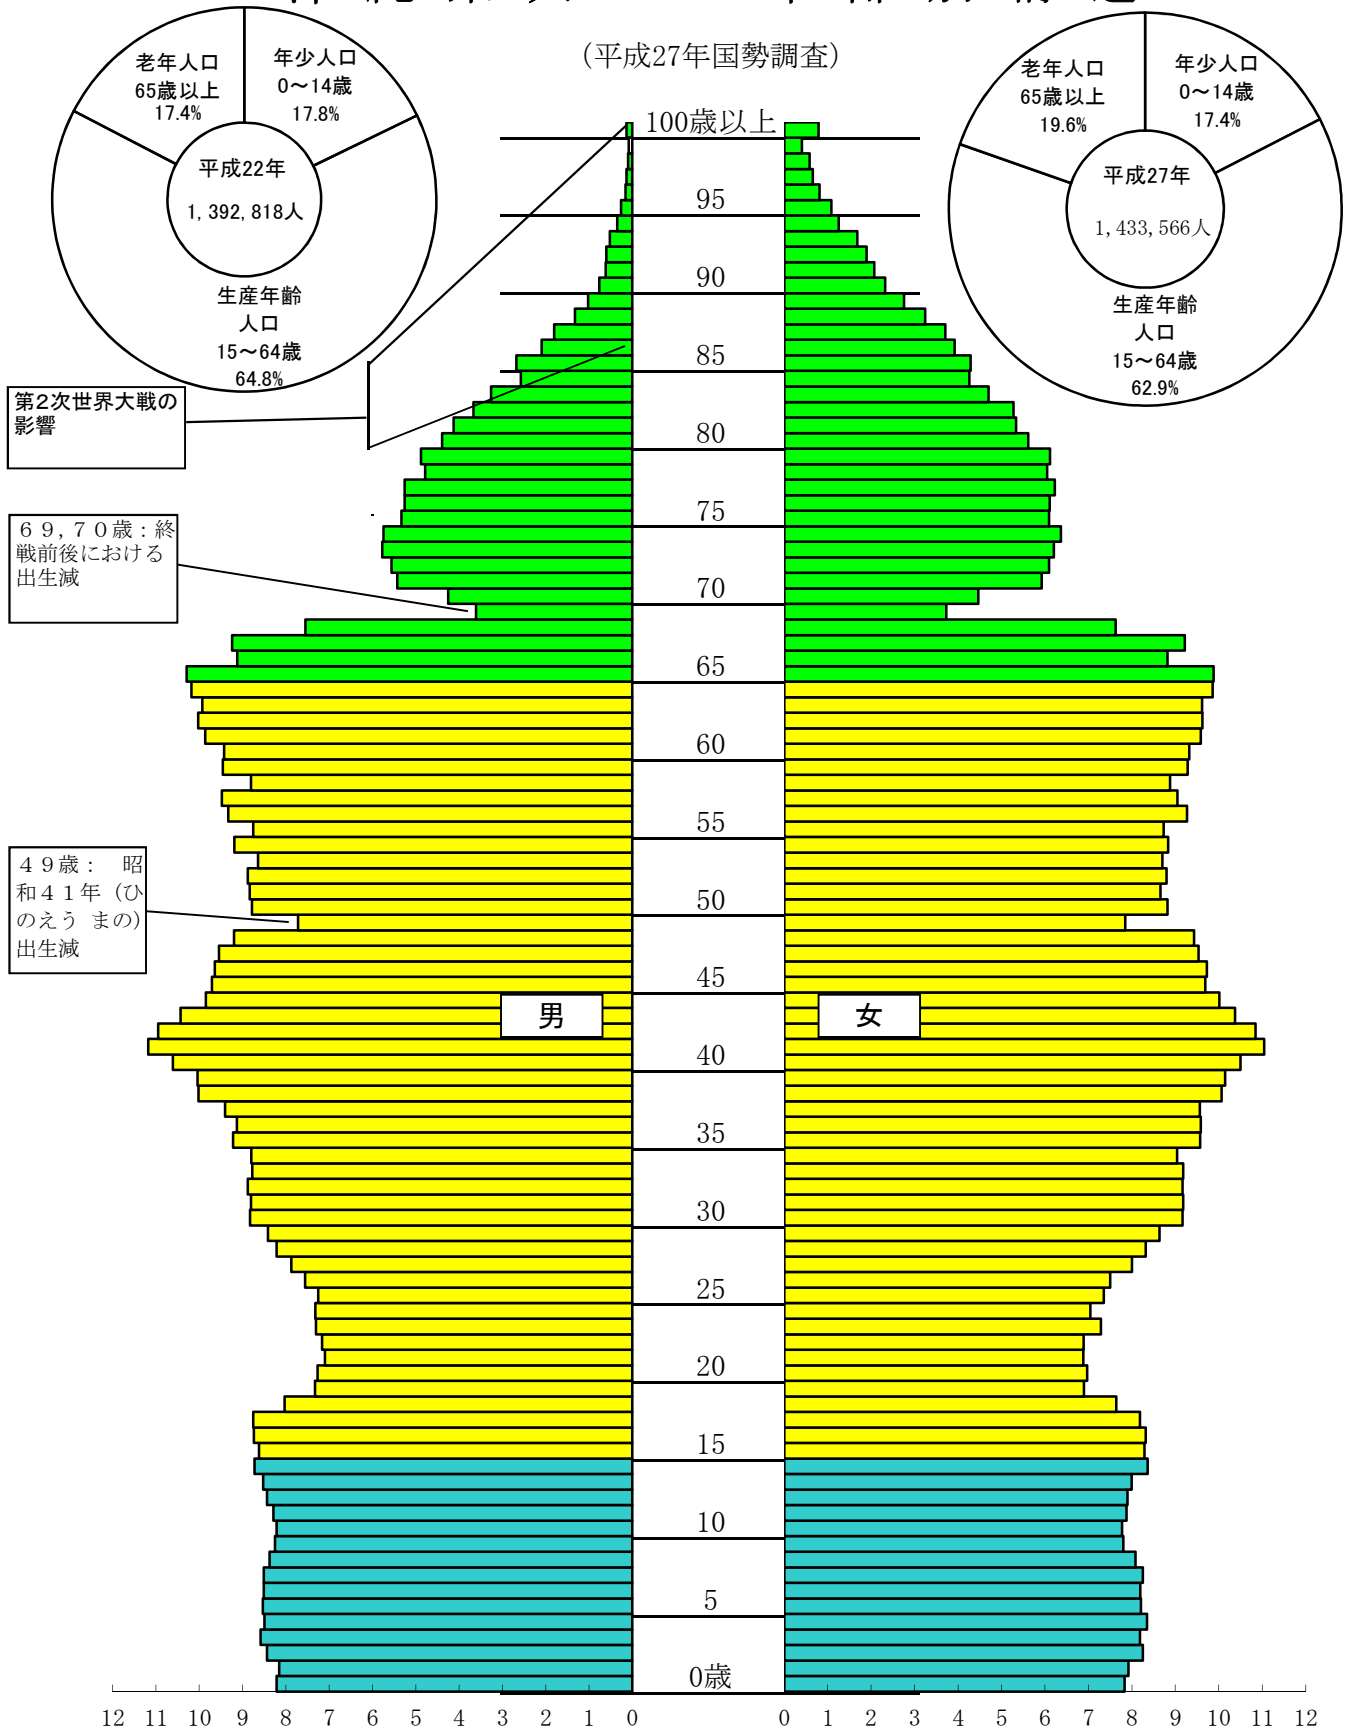

沖縄県人口の年齢別構造

(平成27年国勢調査)

単位千人

資料: 県統計課