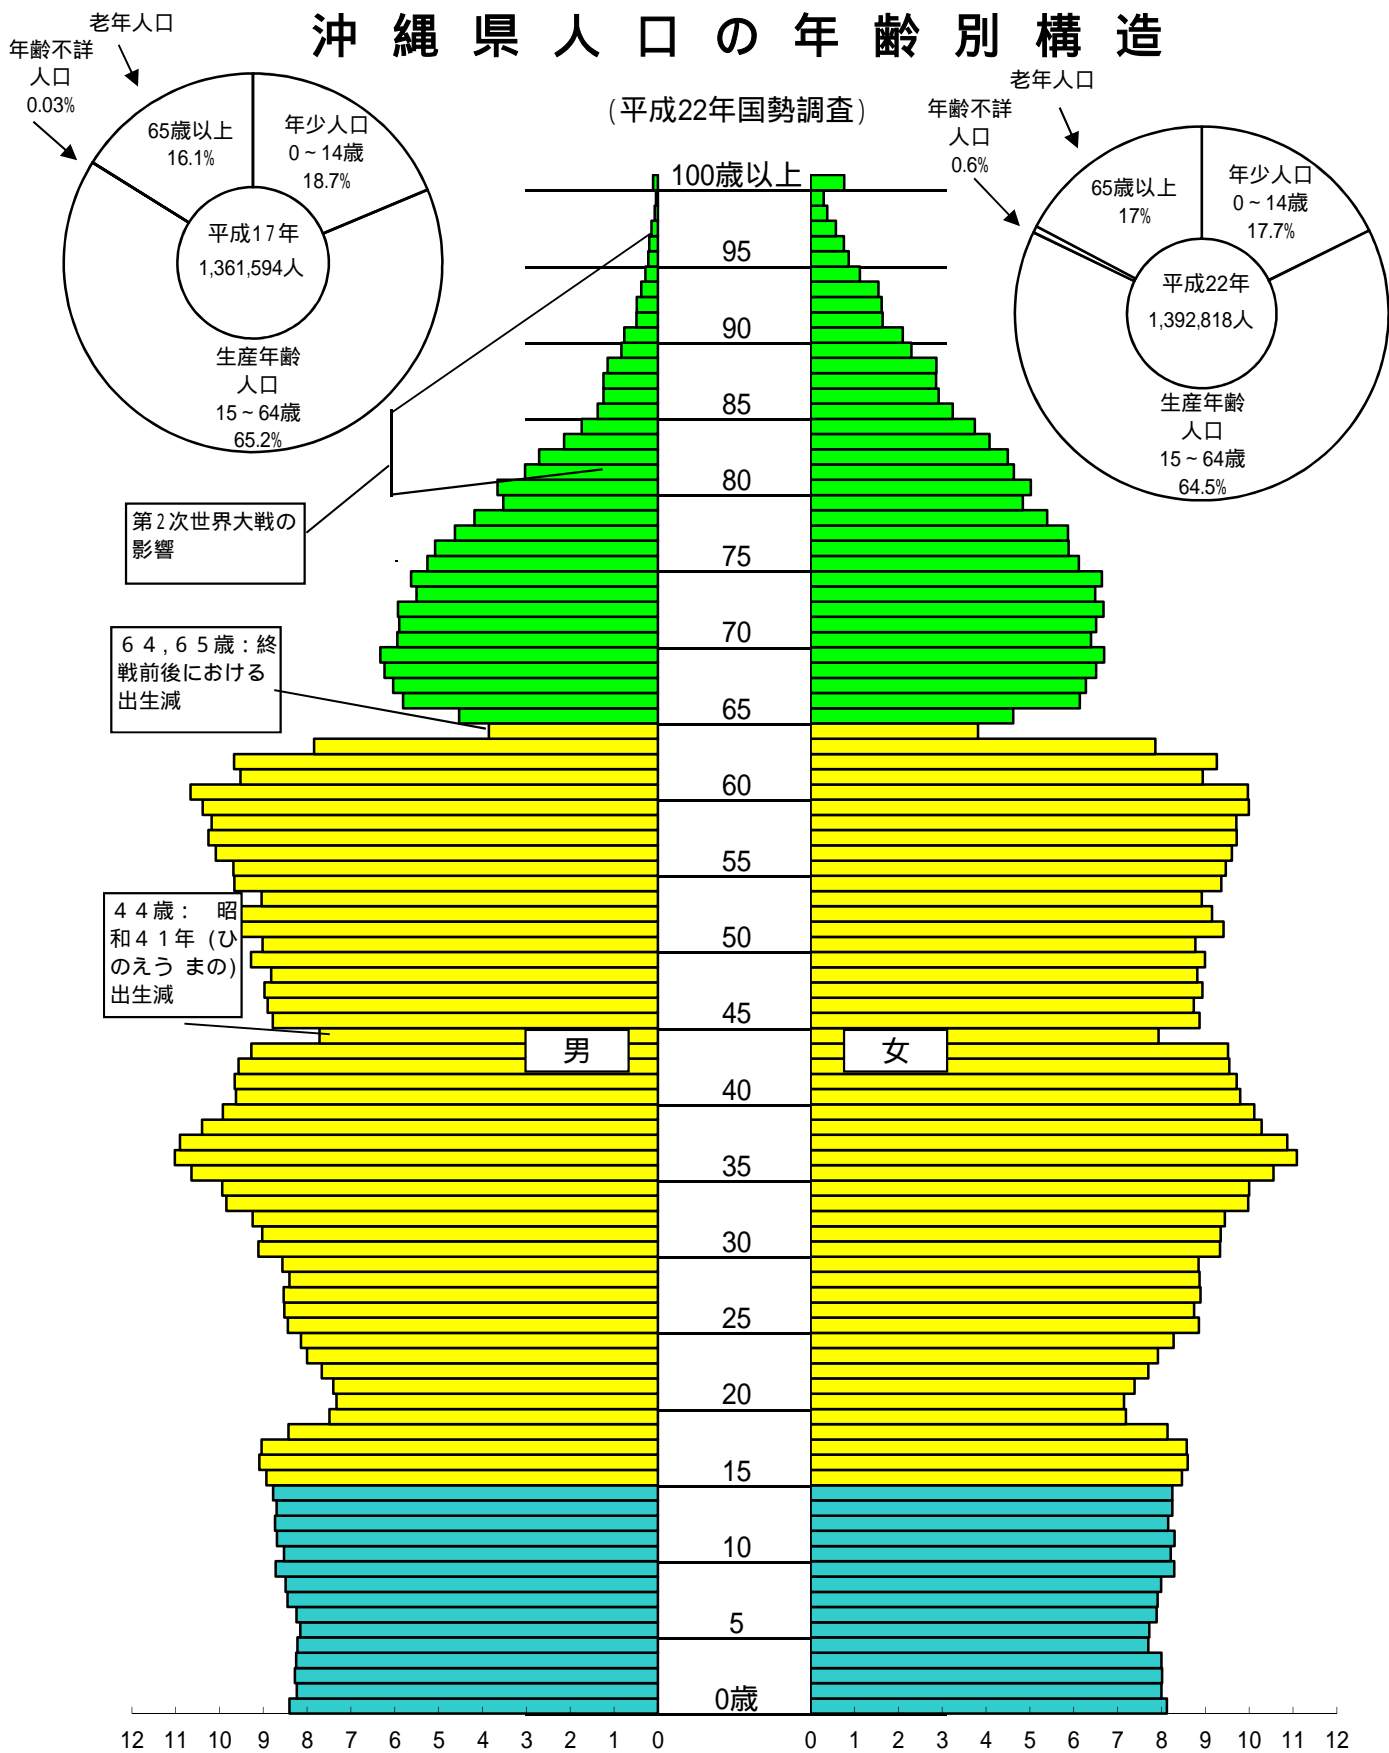

# 沖縄県人口の年齢別構造

(平成22年国勢調査)

単位千人

資料: 県統計課