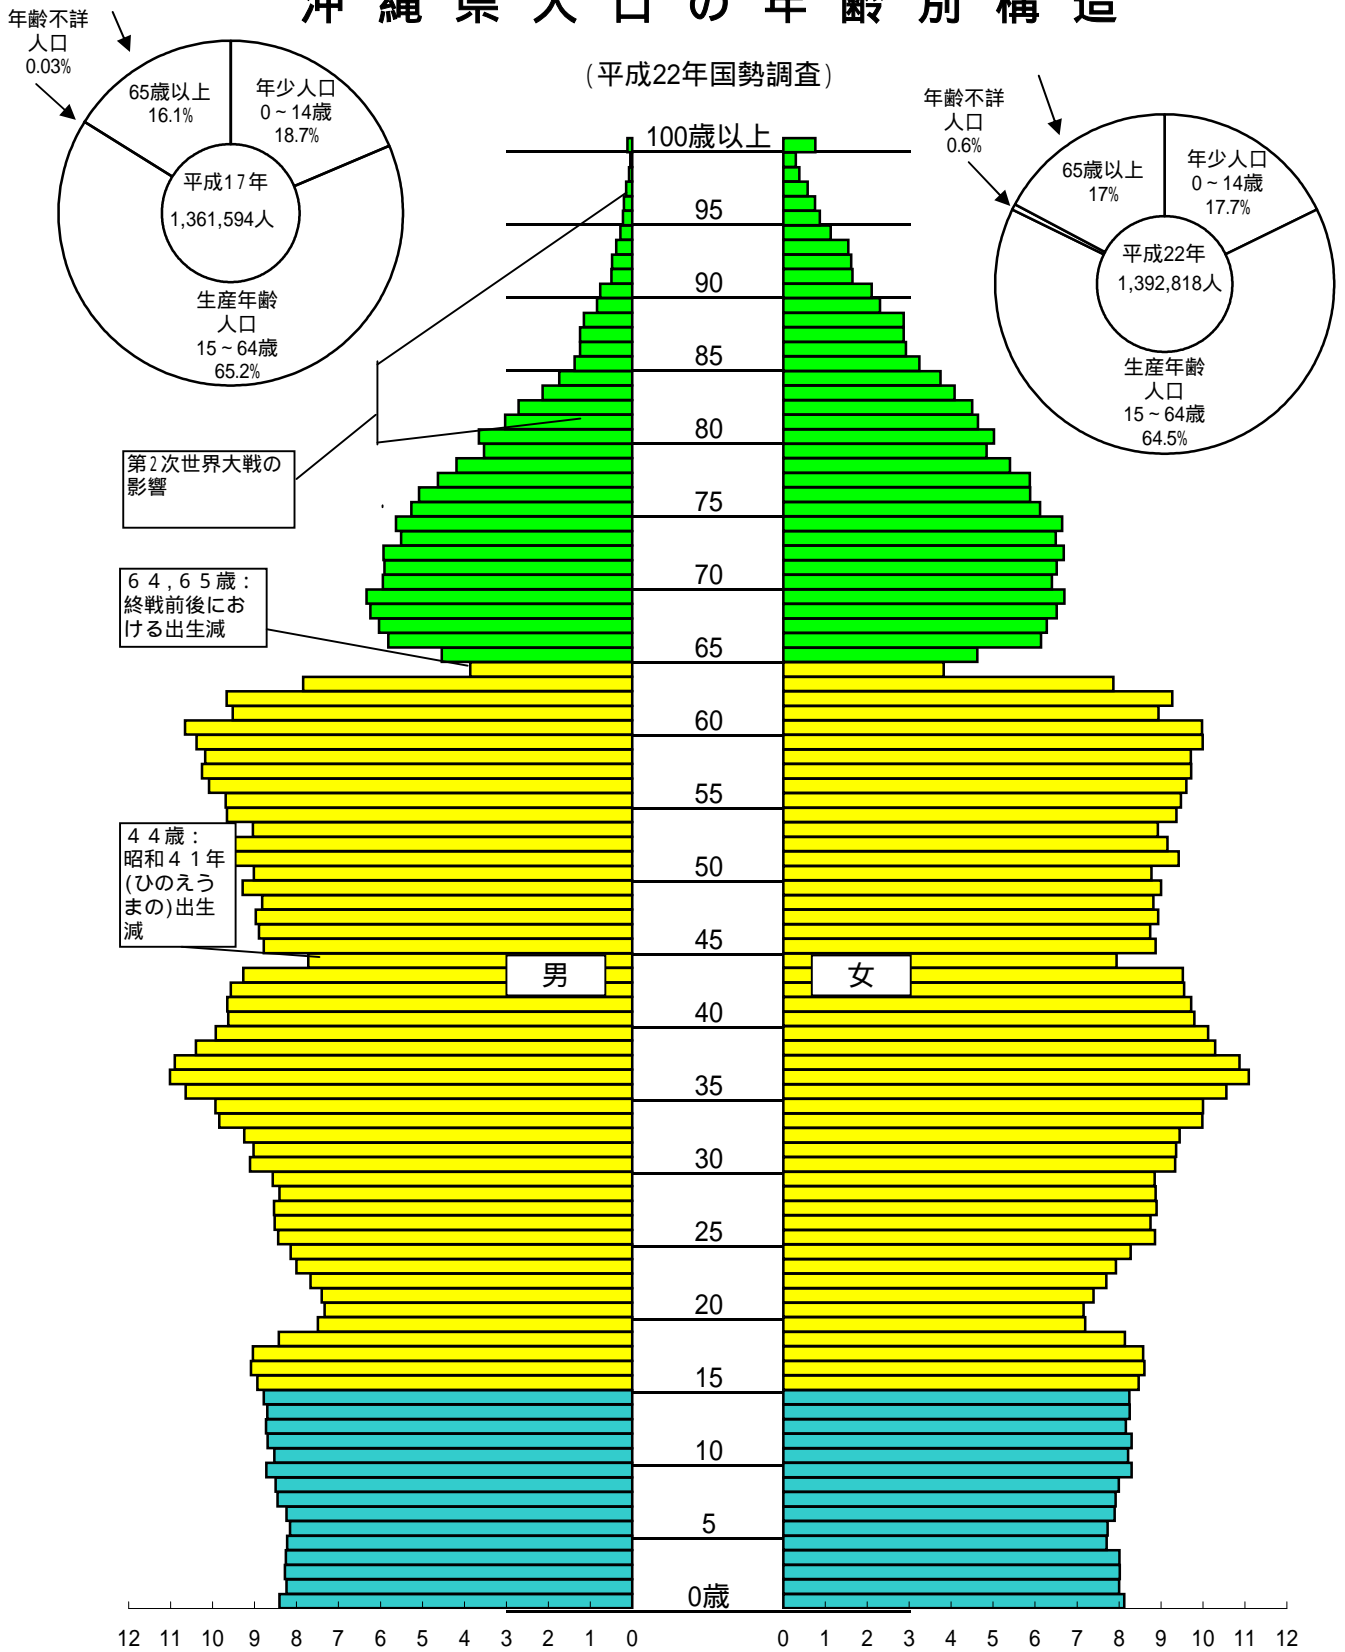

沖縄県人口の年齢別構造

(平成22年国勢調査)

単位千人

資料: 県統計課