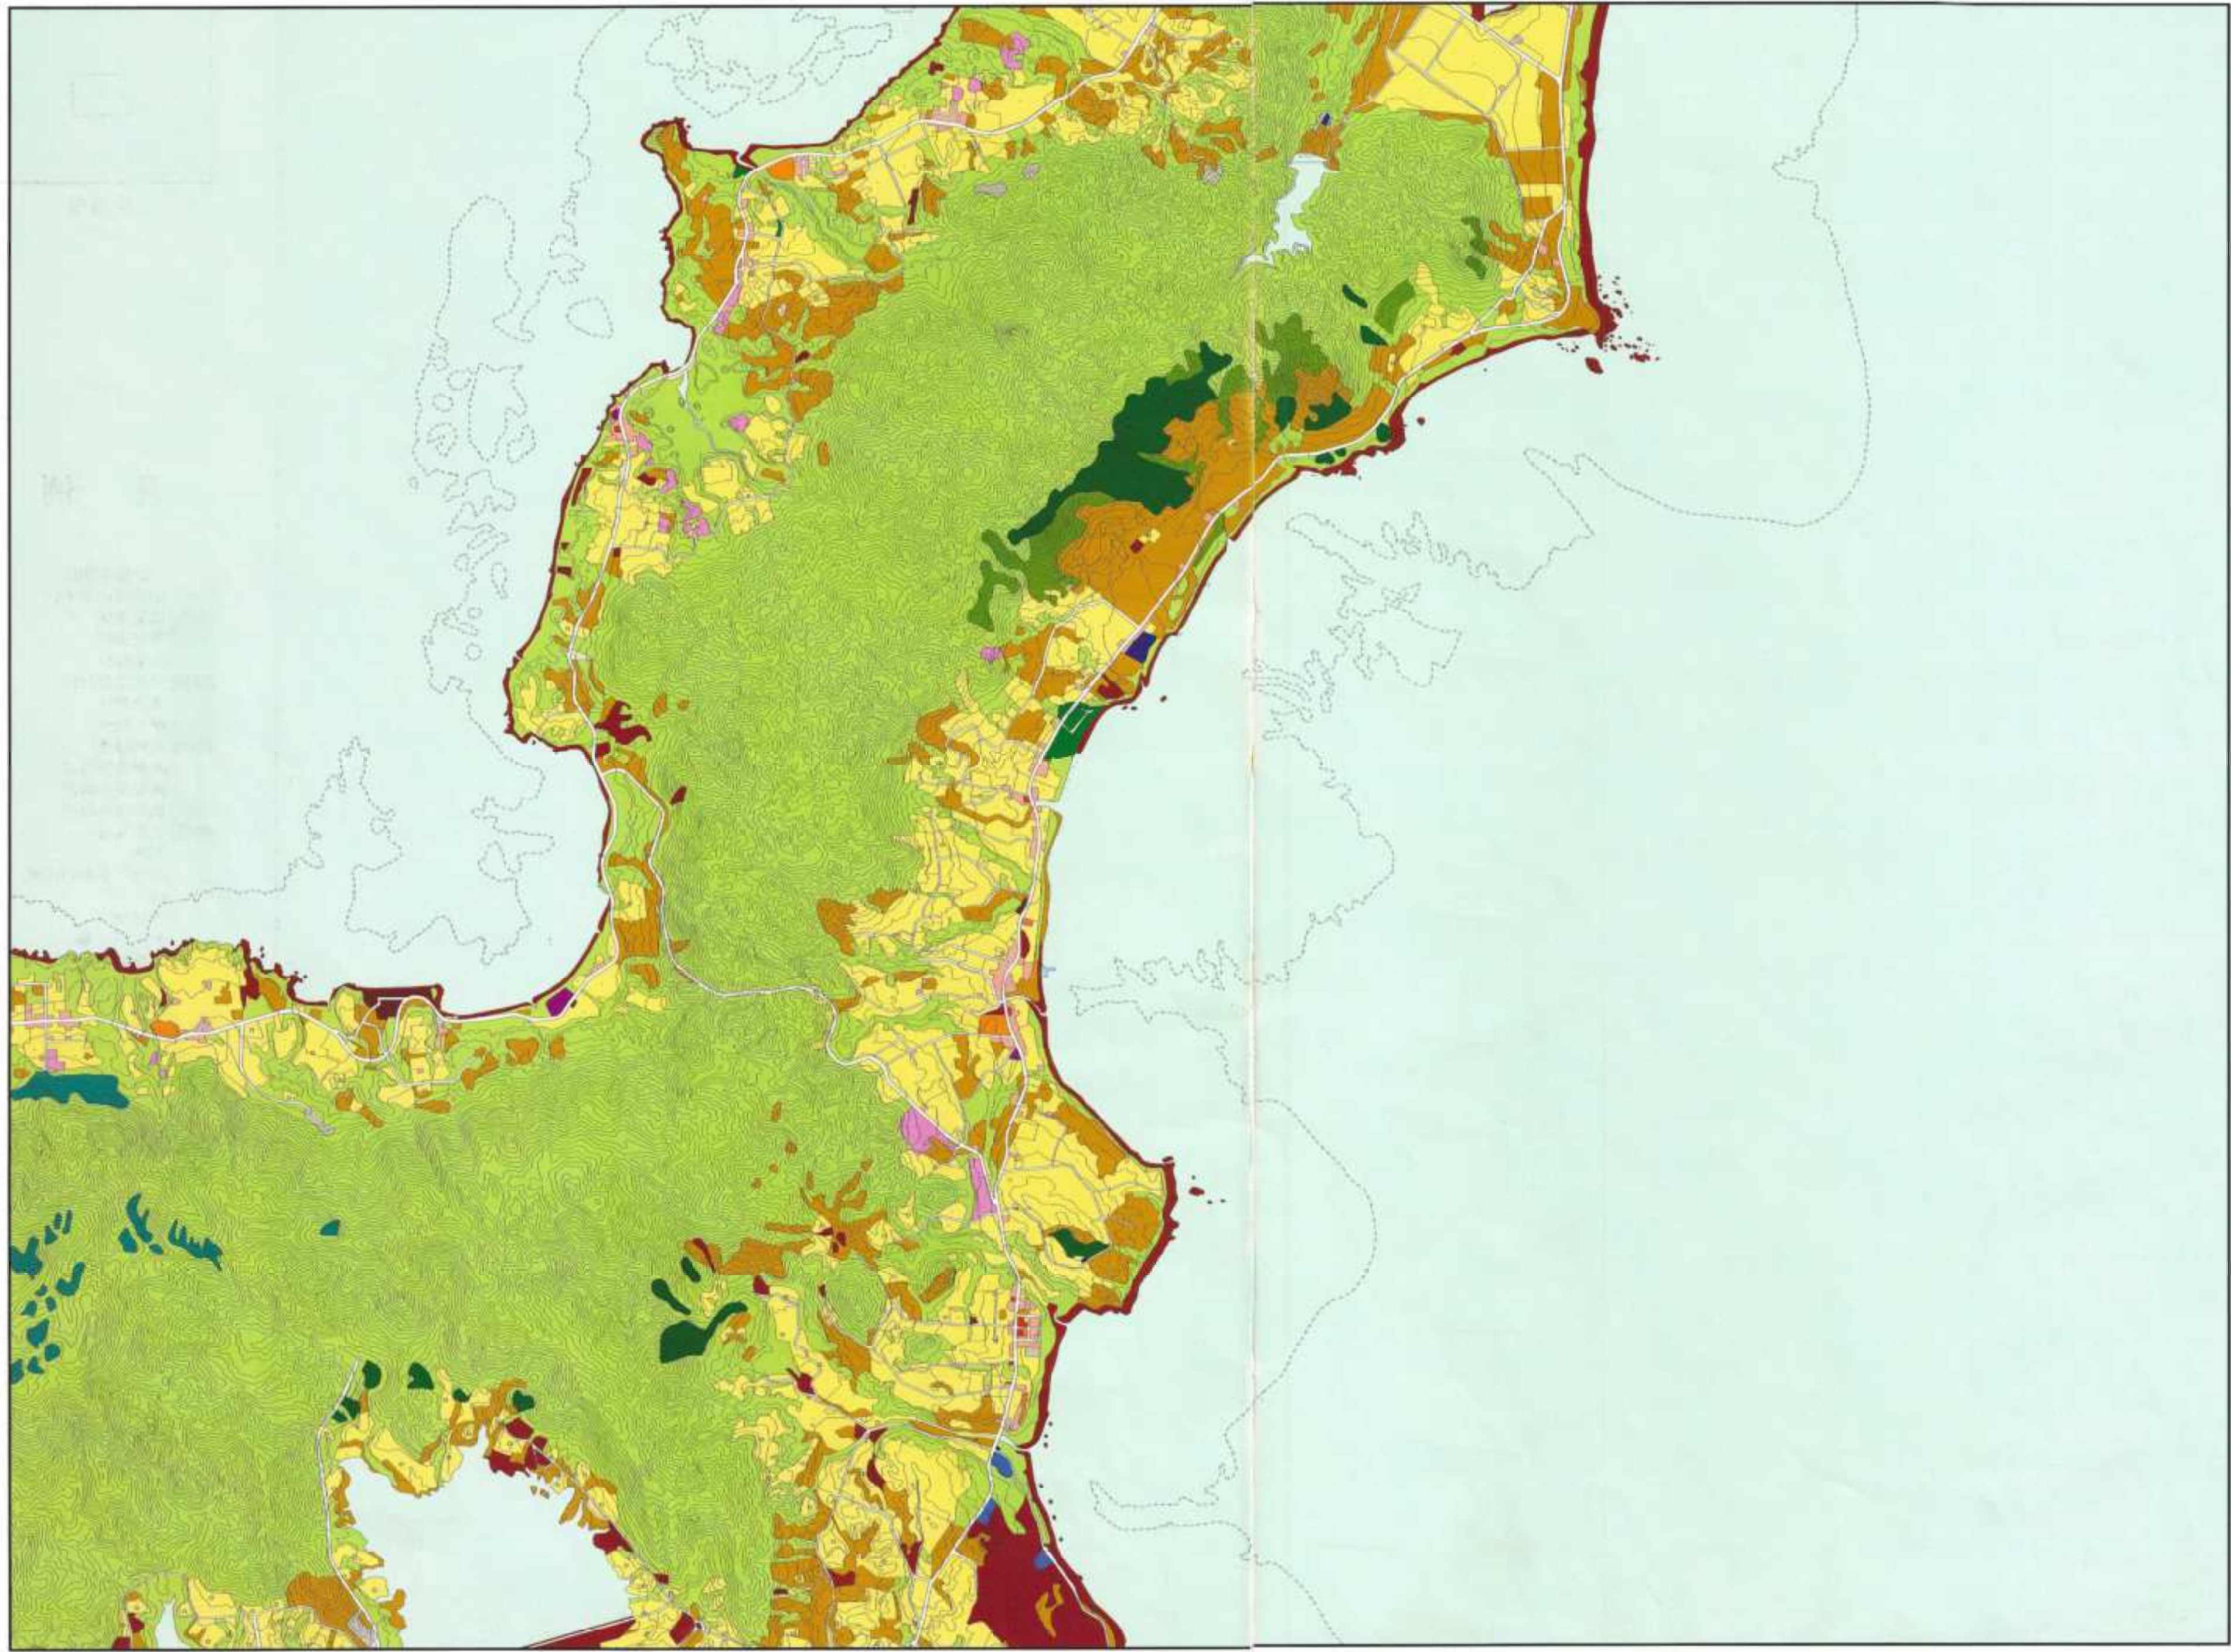

1:25,000地形図  
いのだ

# 土地利用現況図

# 伊野田

位置図