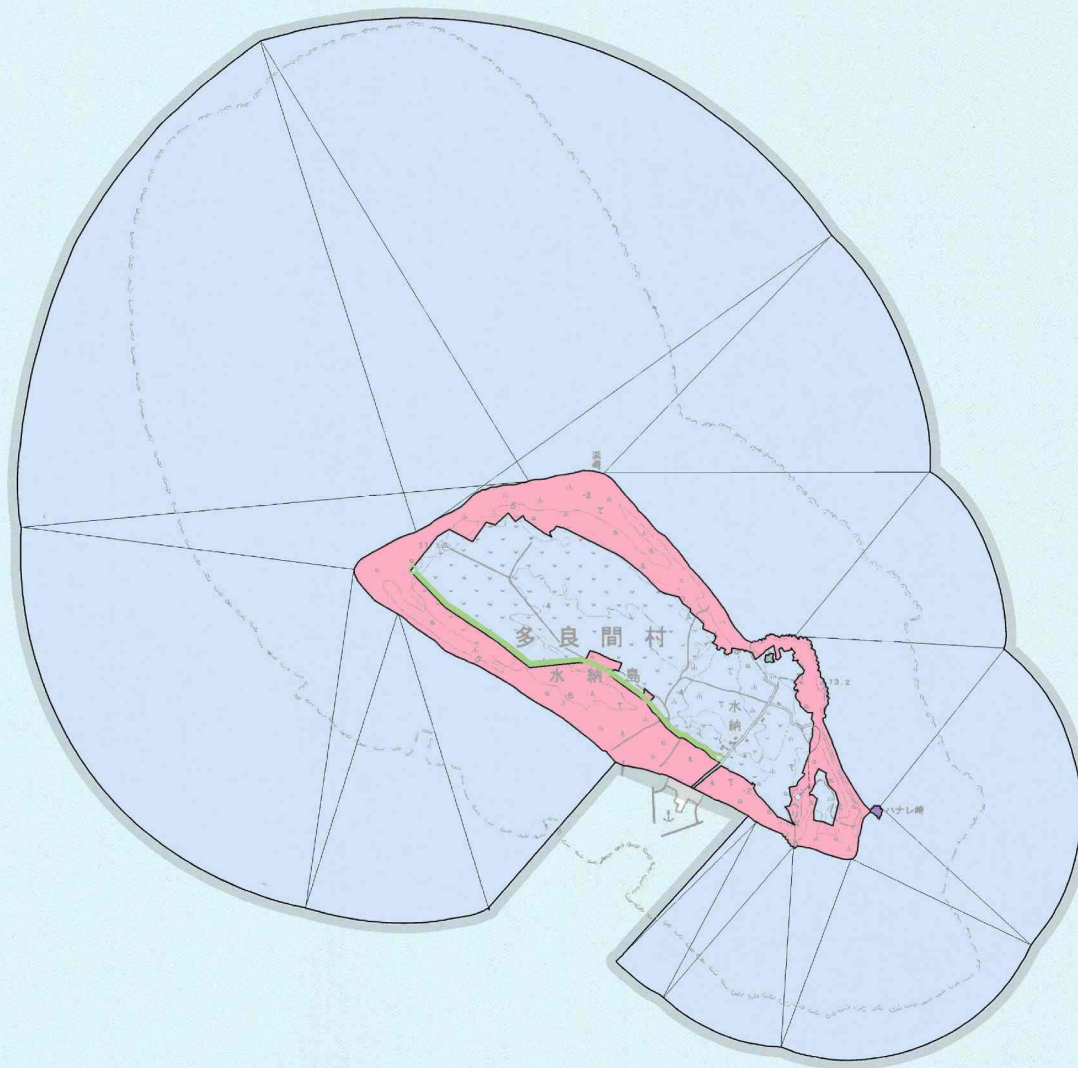

自然公園計画図（水納島）

保護計画凡例

	公園区域
	第1種特別地域
	第2種特別地域
	第3種特別地域
	普通区域

利用計画凡例

	歩道
---	----

1 : 25,000