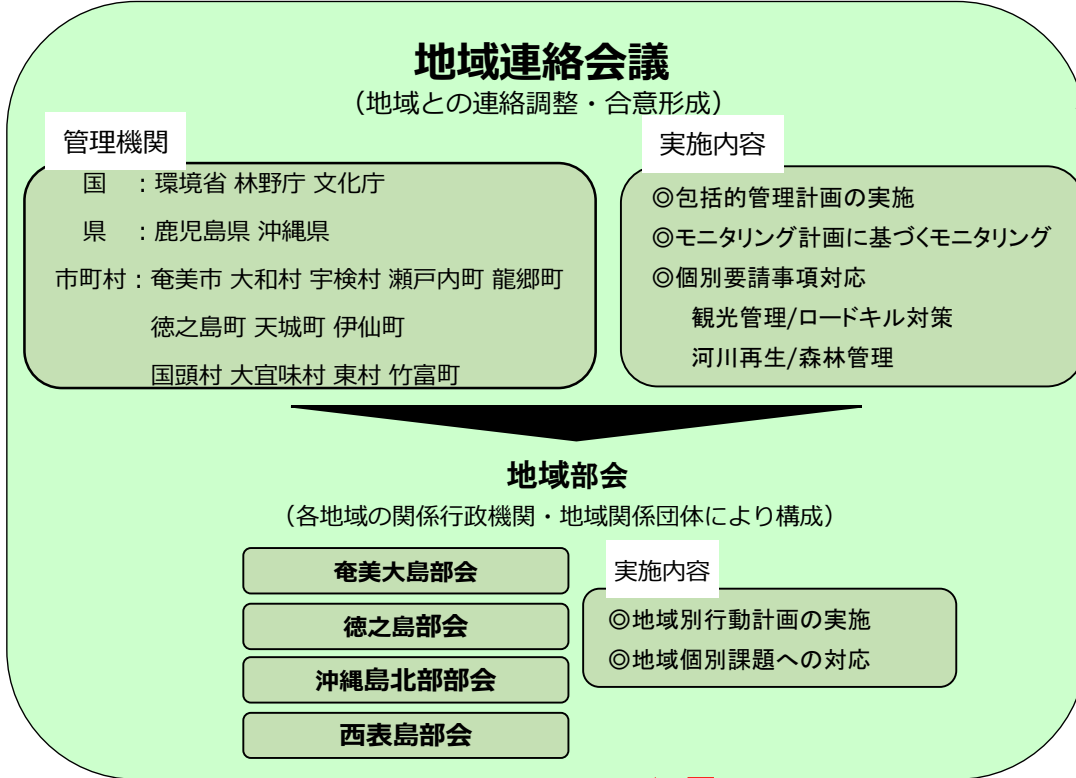

奄美大島、徳之島、沖縄島北部及び西表島世界自然遺産管理体制図

保護管理体制

科学的検討体制

科学的
助言
⇄
助言
依頼

報告 ↑ ↓ 設置

助言依頼 ↑ ↓ 科学的助言