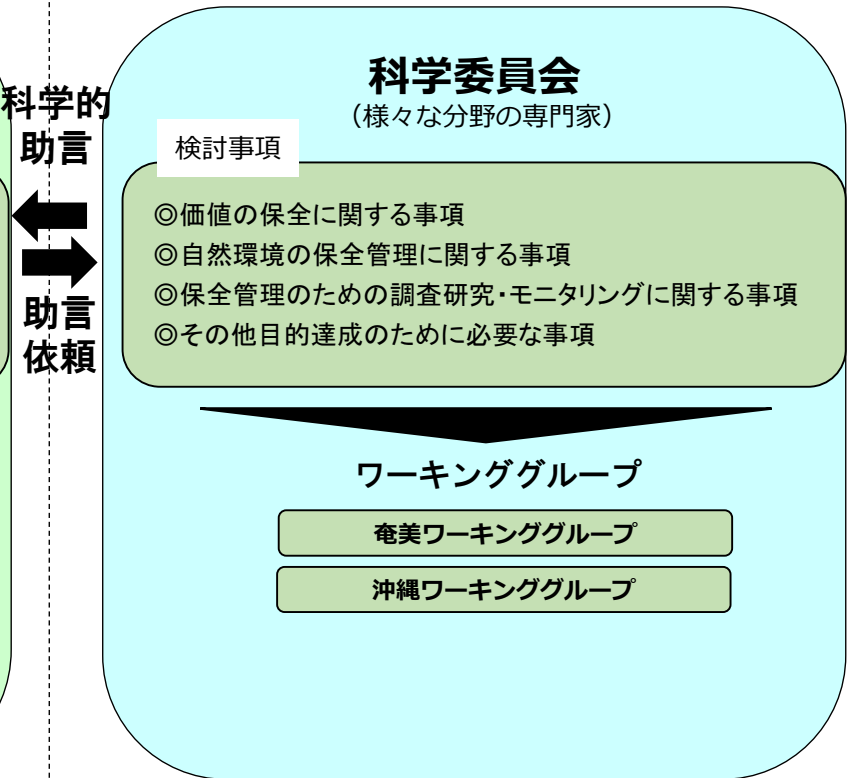

奄美大島、徳之島、沖縄島北部及び西表島世界自然遺産管理体制図

保護管理体制

科学的検討体制

科学的
助言
⇄
助言
依頼

報告 ↑ ↓ 設置

助言依頼 ↑ ↓ 科学的助言