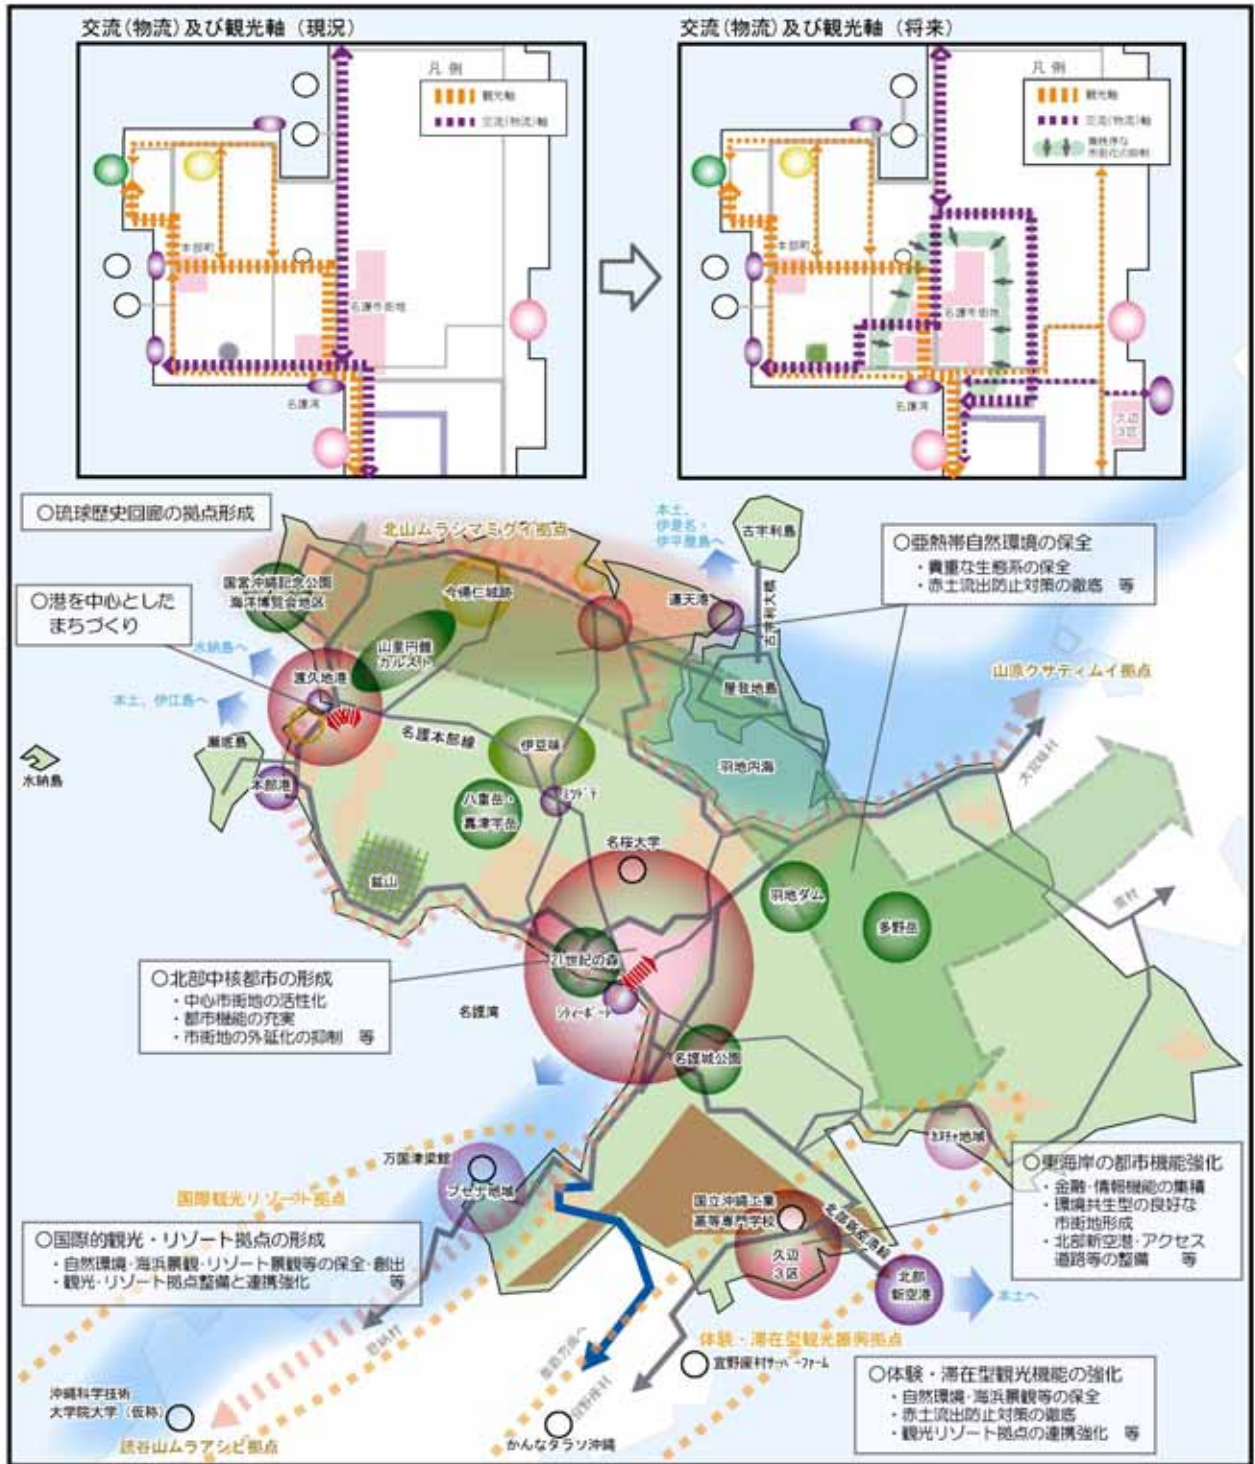

将来都市構造附図(県土構造図)

自然交響都市圏

名瀬都市計画区域
本部都市計画区域

異文化交流都市圏

中部広域都市計画区域
石川都市計画区域

歴史交流都市圏

那覇広域都市計画区域

健康交流都市圏

宮古都市計画区域

島々文化都市圏

石垣都市計画区域

凡例

- 都市拠点
- 副都市拠点
- 地域拠点
- 交通拠点
- 緑の拠点
- 都市圏軸
- 交流連携軸(地域)
- 交流連携軸(広域)
- 自然軸
- 歴史・文化軸

将来都市構造附図 -北部都市圏-

将来都市構造附図 -名護市街地-

凡 例