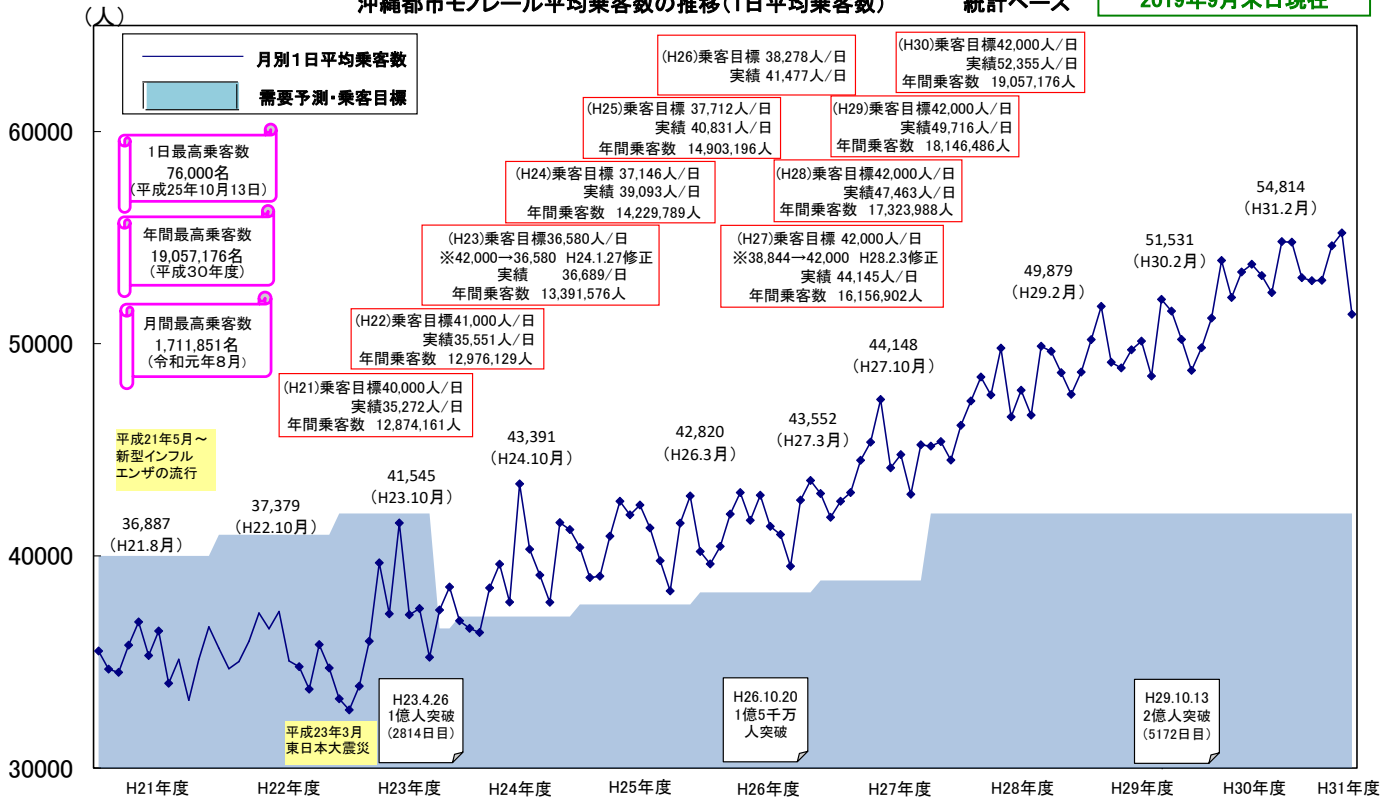

沖縄都市モノレール平均乗客数の推移(1日平均乗客数)

統計ベース

2019年9月末日現在

月別乗客数の推移(1日平均利用者数)

統計ベース

2019年9月末日現在