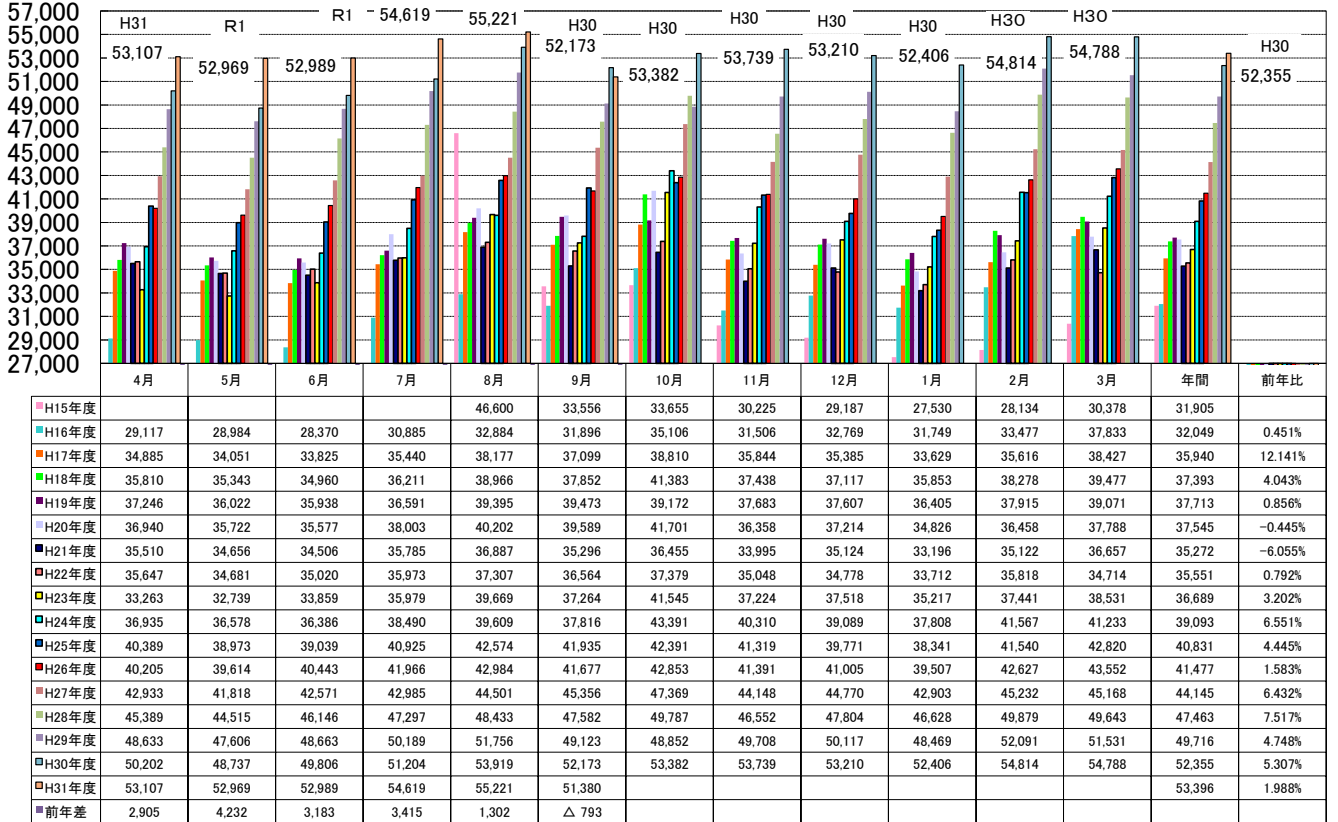

沖縄都市モノレール平均乗客数の推移(1日平均乗客数)

統計ベース

2019年9月末日現在

月別乗客数の推移(1日平均利用者数)

統計ベース

2019年9月末日現在