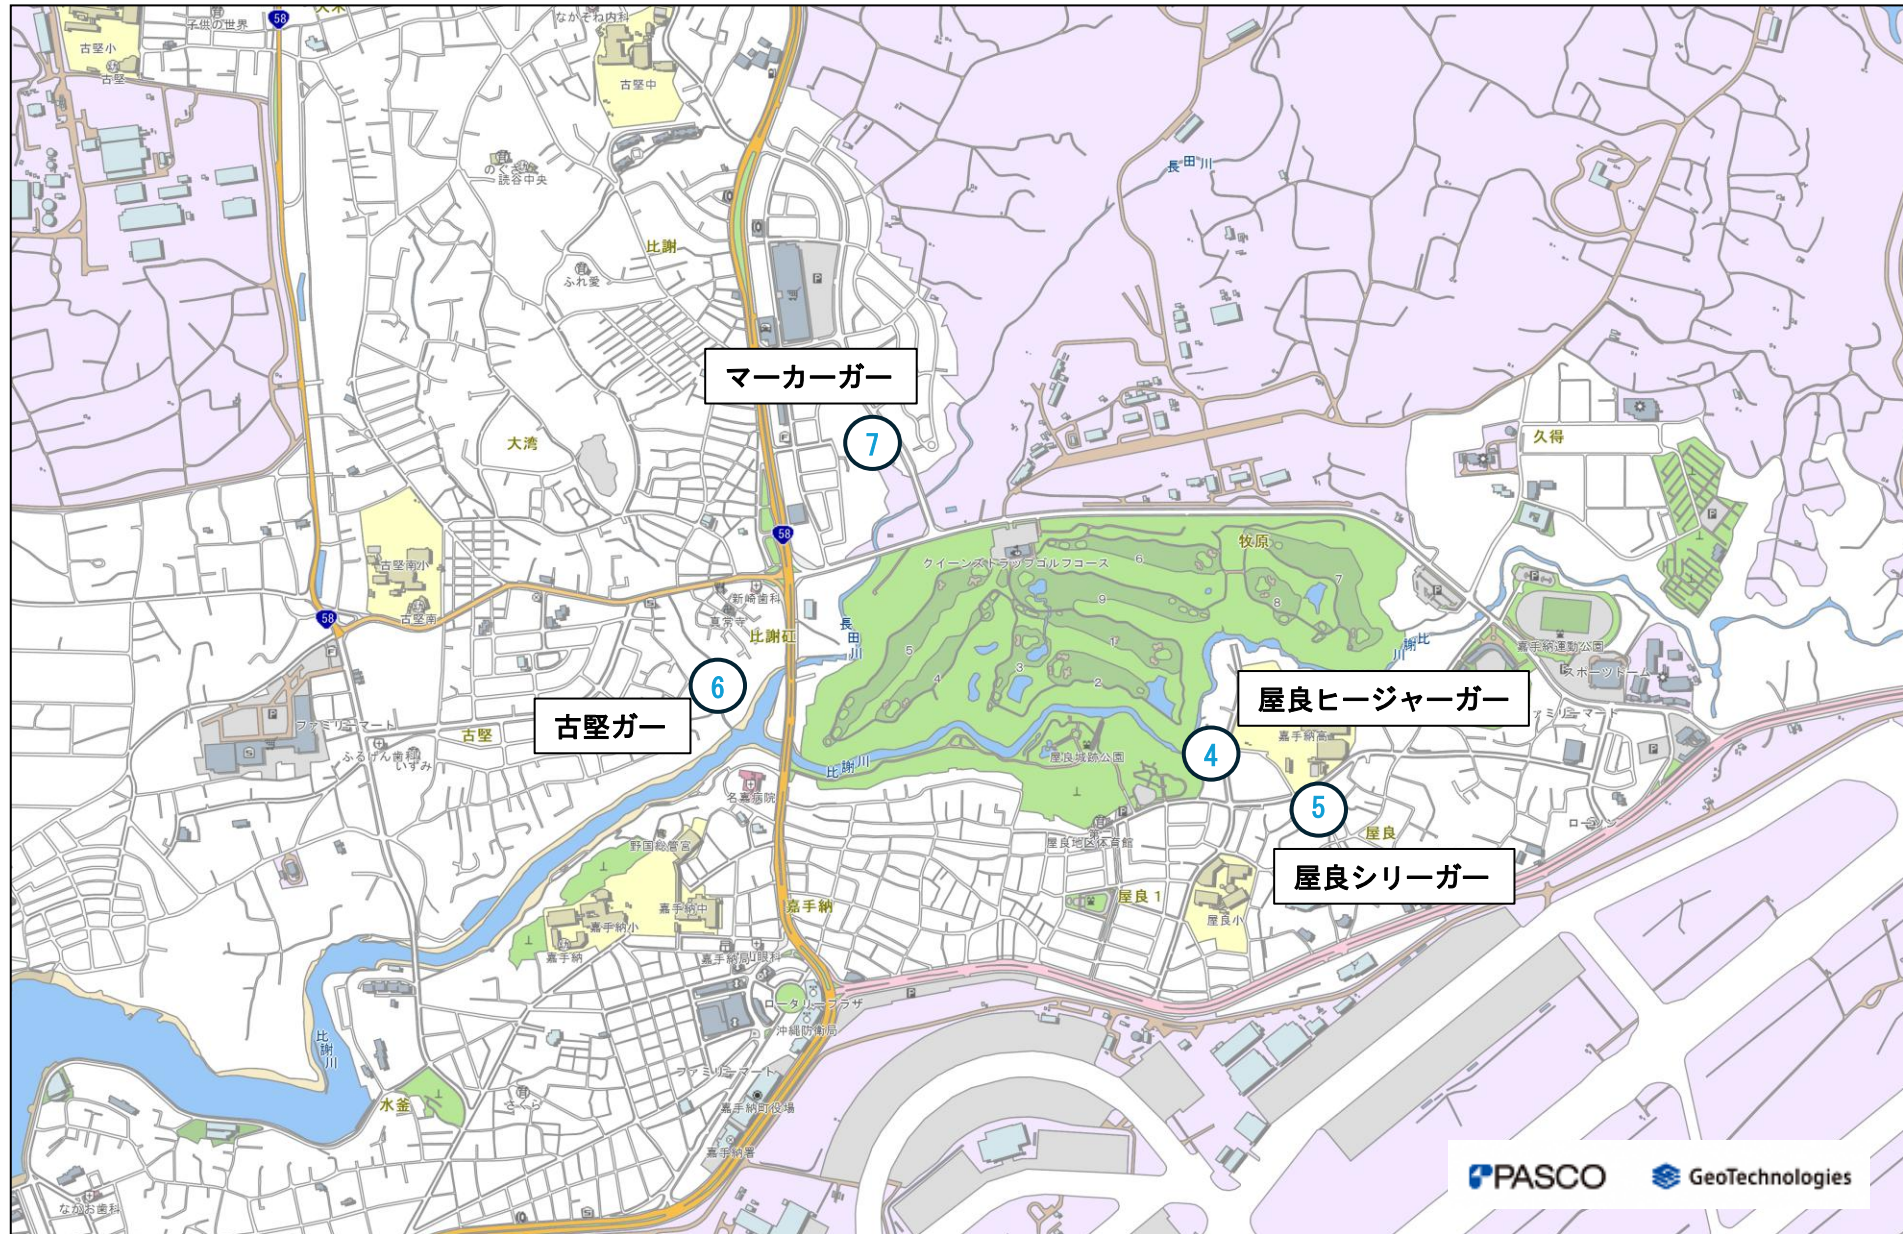

令和8年度米軍基地周辺地下水質調査地点位置図

【調査地点】

- ① 古島ガ－
- ② 大久保ガ－
- ③ 慶武田川
- ④ 屋良ヒージャ－ガ－
- ⑤ 屋良シリーガ－
- ⑥ 古堅ガ－
- ⑦ マーカーガ－

※株式会社PASCOが発行するPFM地図に調査地点を追記して作成

令和8年度米軍基地周辺地下水質調査地点位置図（キャンプハンセン周辺）

※株式会社PASCOが発行するPFM地図に調査地点を追記して作成

令和8年度米軍基地周辺地下水質調査地点位置図（嘉手納弾薬庫・嘉手納飛行場周辺）

※株式会社PASCOが発行するPFM地図に調査地点を追記して作成