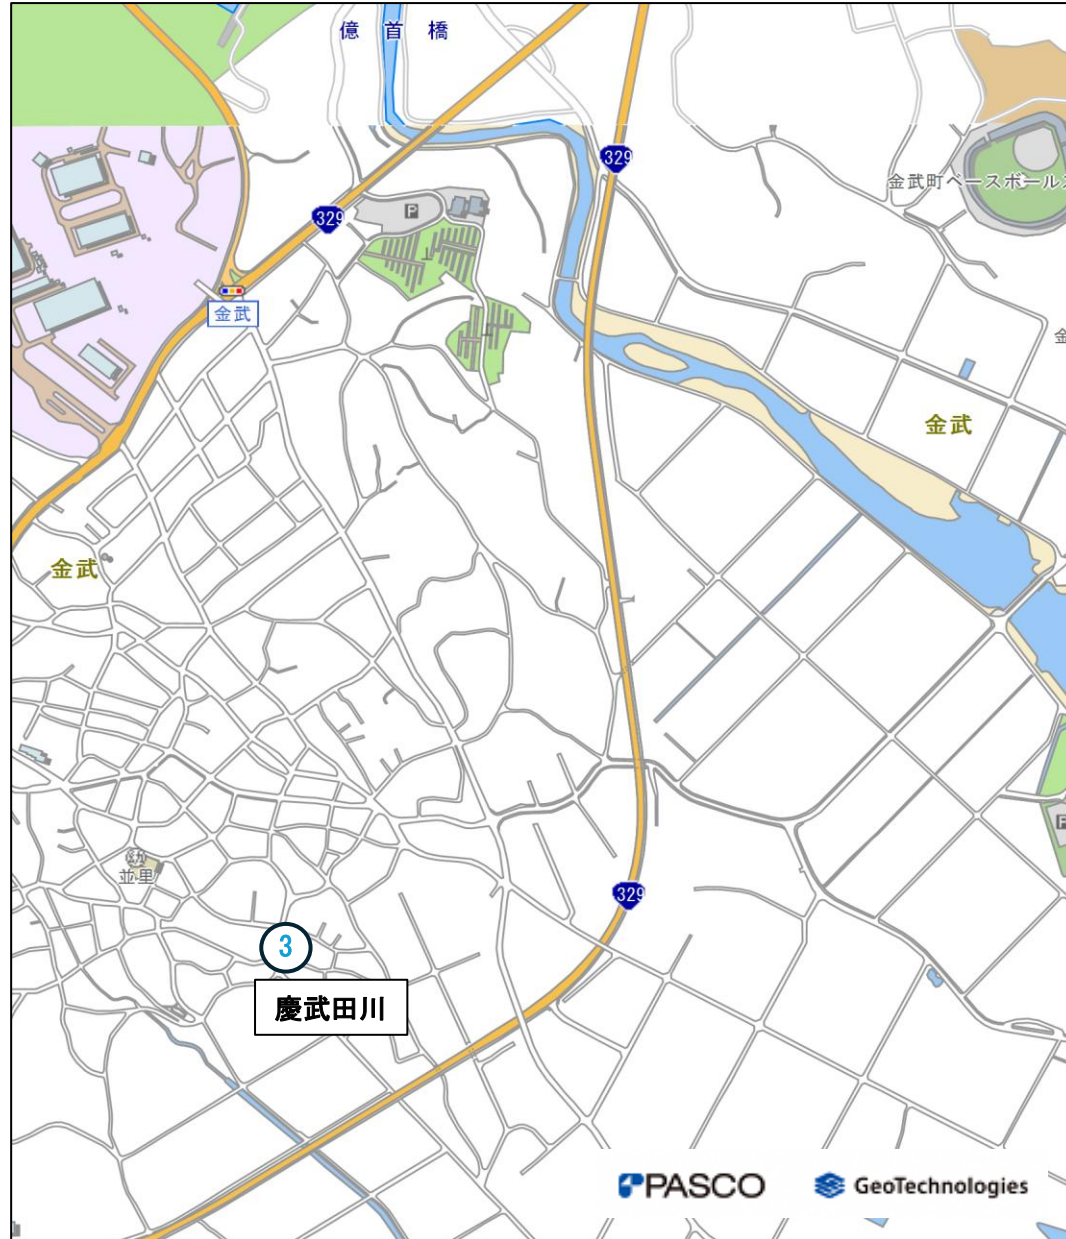

令和8年度米軍基地周辺地下水質調査地点位置図

【調査地点】

- ① 古島ガ－
- ② 大久保ガ－
- ③ 慶武田川
- ④ 屋良ヒージャ－ガ－
- ⑤ 屋良シリーガ－
- ⑥ 古堅ガ－
- ⑦ マーカーガ－

※株式会社PASCOが発行するPFM地図に調査地点を追記して作成

令和8年度米軍基地周辺地下水質調査地点位置図（キャンプハンセン周辺）

※株式会社PASCOが発行するPFM地図に調査地点を追記して作成

令和8年度米軍基地周辺地下水質調査地点位置図（嘉手納弾薬庫・嘉手納飛行場周辺）

※株式会社PASCOが発行するPFM地図に調査地点を追記して作成