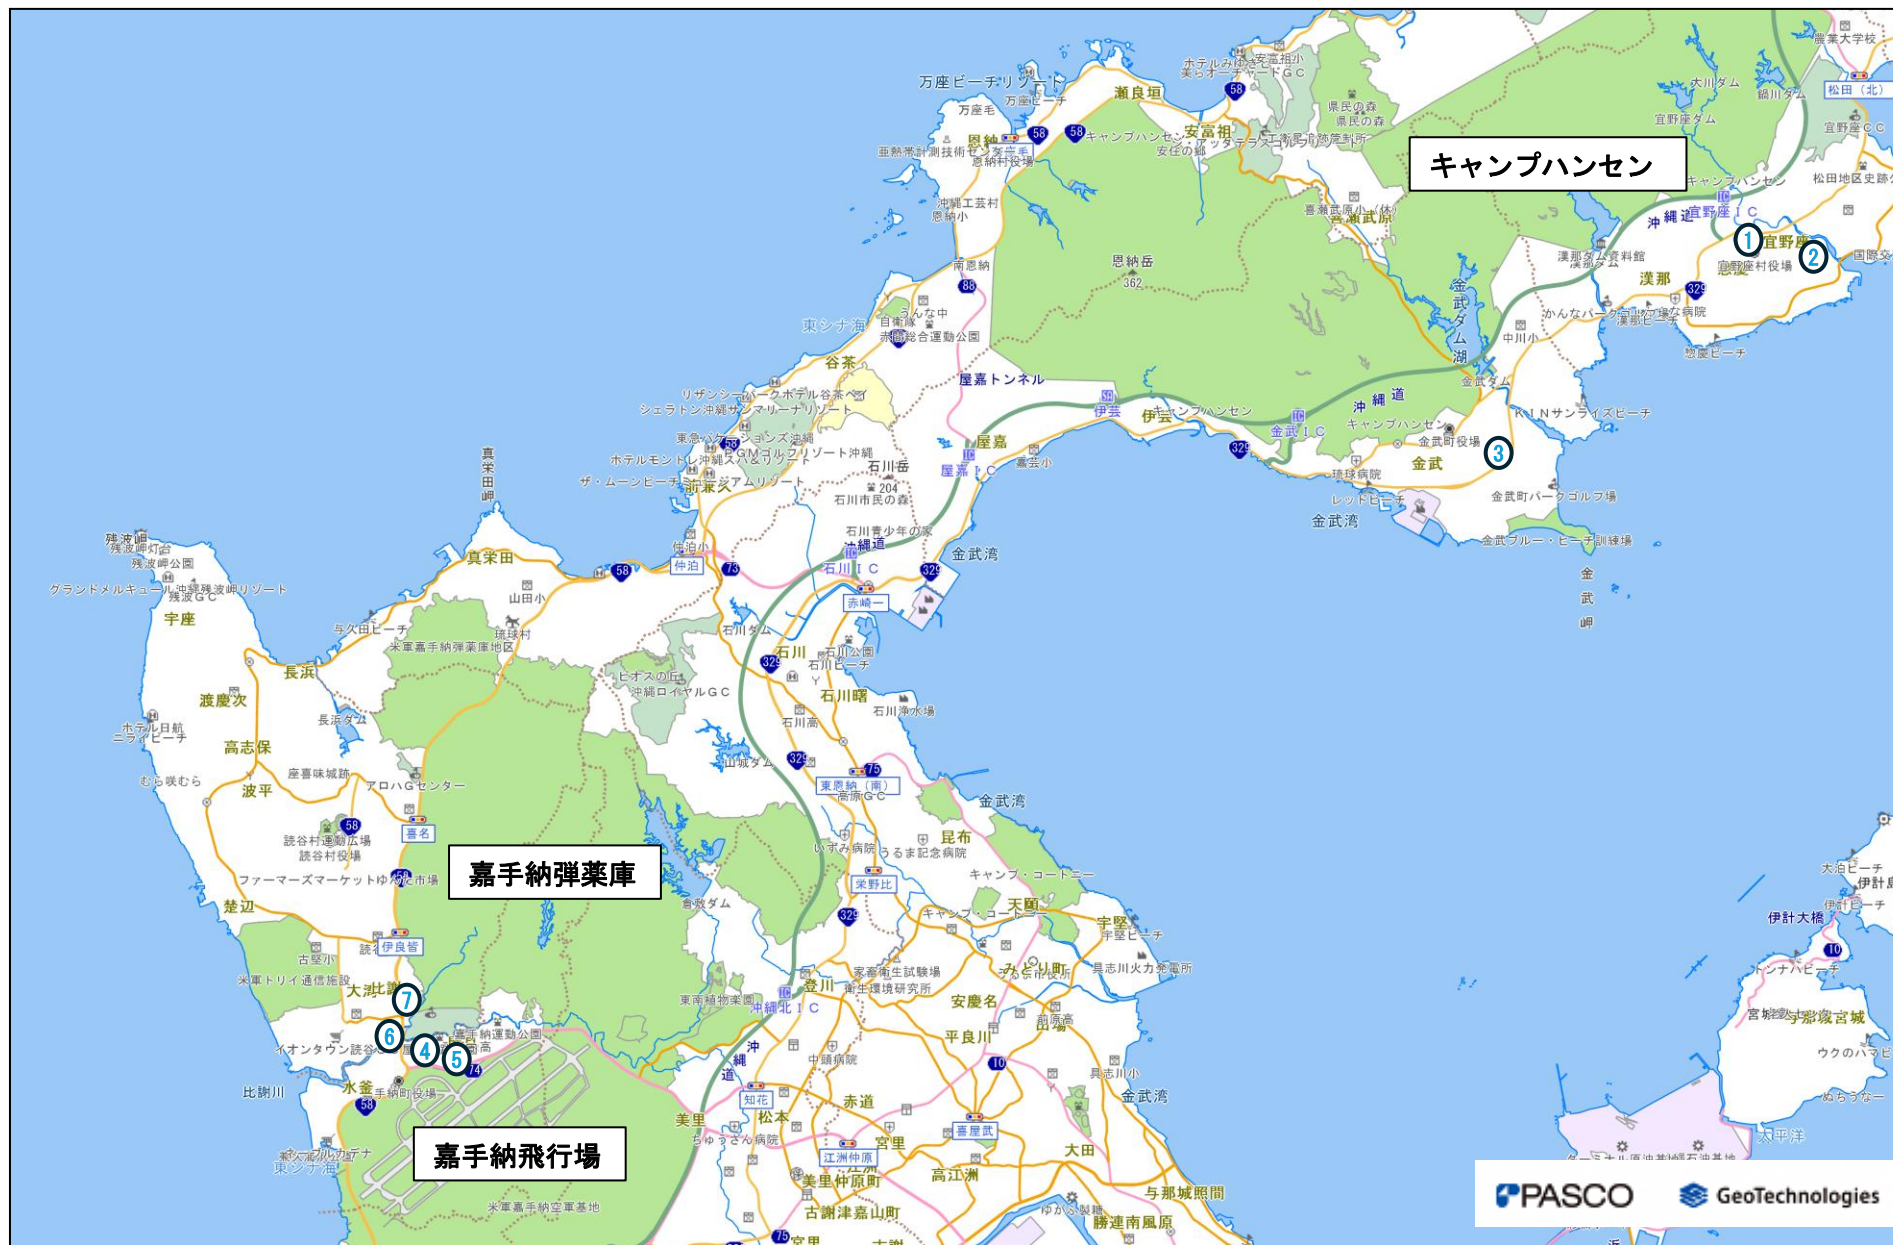

令和8年度米軍基地周辺地下水質調査地点位置図

【調査地点】

- ① 古島ガ－
- ② 大久保ガ－
- ③ 慶武田川
- ④ 屋良ヒージャ－ガ－
- ⑤ 屋良シリーガ－
- ⑥ 古堅ガ－
- ⑦ マーカーガ－

※株式会社PASCOが発行するPFM地図に調査地点を追記して作成

令和8年度米軍基地周辺地下水質調査地点位置図（キャンプハンセン周辺）

※株式会社PASCOが発行するPFM地図に調査地点を追記して作成

令和8年度米軍基地周辺地下水質調査地点位置図（嘉手納弾薬庫・嘉手納飛行場周辺）

※株式会社PASCOが発行するPFM地図に調査地点を追記して作成