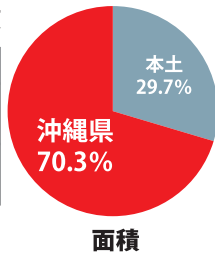

数字で見る沖縄の米軍基地

1 在日米軍施設・区域(専用施設)面積

	本土	沖縄県
面積	7,808.2ha	18,454.2ha
割合	29.7%	70.3%

※令和7年1月1日現在

2 軍人数

	本土	沖縄県
軍人数	10,869人	25,843人
割合	29.6%	70.4%

※平成23年6月末現在
※平成24年以降は公表されていない

3 軍別構成割合(軍人数)

	本土		沖縄県	
	人数	割合	人数	割合
陸軍	1,070人	9.8%	1,547人	6.0%
海軍	1,208人	11.1%	2,159人	8.4%
空軍	6,371人	58.6%	6,772人	26.2%
海兵隊	2,220人	20.4%	15,365人	59.5%
計	10,869人		25,843人	

※平成23年6月末現在

4 米軍関係の航空機関連事故件数※

墜落	不時着	その他	計
49	707	190	946

※令和7年1月1日現在

5 米軍演習による原野火災※

件数	焼失面積(m ²)
695	約40,745,373

※令和7年1月1日現在

6 米軍構成員等による犯罪検挙件数※

凶悪犯	粗暴犯	窃盗犯	知能犯	風俗犯	その他	計
600	1,144	3,097	274	90	1,204	6,409

※沖縄の本土復帰[昭和47年(1972年)]から令和6年末まで

7 米軍構成員等が第一当事者の交通事故発生状況