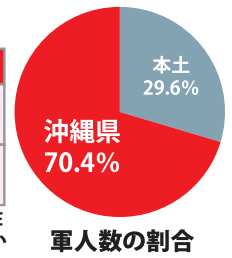

数字で見る沖縄の米軍基地

1 在日米軍施設・区域(専用施設)面積

	本土	沖縄県
面積	7,808.2ha	18,454.2ha
割合	29.7%	70.3%

※令和7年1月1日現在

2 軍人数

	本土	沖縄県
軍人数	10,869人	25,843人
割合	29.6%	70.4%

※平成23年6月末現在
※平成24年以降は公表されていない

3 軍別構成割合(軍人数)

	本土		沖縄県	
	人数	割合	人数	割合
陸軍	1,070人	9.8%	1,547人	6.0%
海軍	1,208人	11.1%	2,159人	8.4%
空軍	6,371人	58.6%	6,772人	26.2%
海兵隊	2,220人	20.4%	15,365人	59.5%
計	10,869人		25,843人	

※平成23年6月末現在

4 米軍関係の航空機関連事故件数※

墜落	不時着	その他	計
49	707	190	946

※令和7年1月1日現在

5 米軍演習による原野火災※

件数	焼失面積(m ²)
695	約40,745,373

※令和7年1月1日現在

6 米軍構成員等による犯罪検挙件数※

凶悪犯	粗暴犯	窃盗犯	知能犯	風俗犯	その他	計
600	1,144	3,097	274	90	1,204	6,409

※沖縄の本土復帰[昭和47年(1972年)]から令和6年末まで

7 米軍構成員等が第一当事者の交通事故発生状況