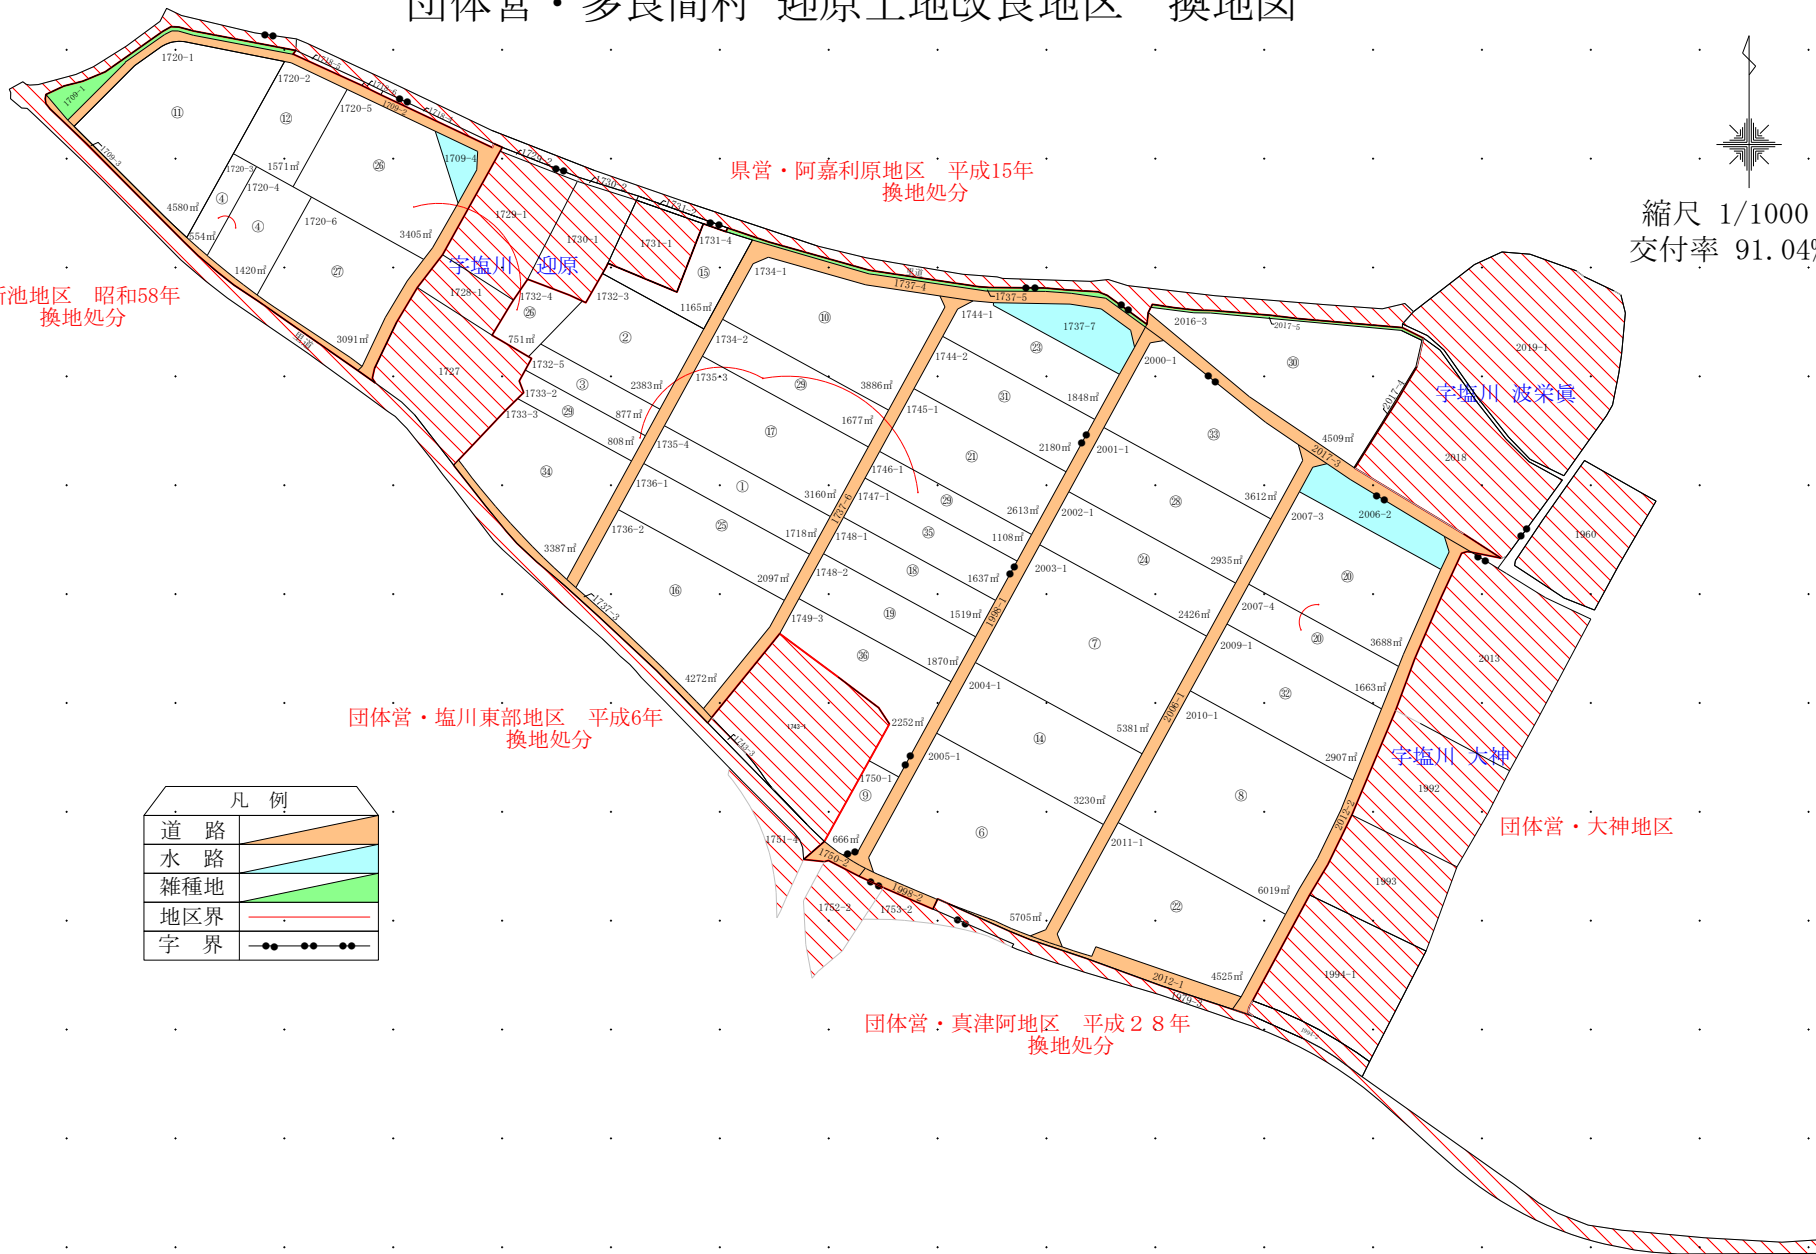

団体営・多良間村 迎原土地改良地区 換地図

縮尺 1/1000
 交付率 91.04%

団体営・新池地区 昭和58年
 換地処分

県営・阿嘉利原地区 平成15年
 換地処分

団体営・塩川東部地区 平成6年
 換地処分

団体営・真津阿地区 平成28年
 換地処分

凡例	
道路	
水路	
雑種地	
地区界	
字界	

字塩川 波采真

字塩川 大神

団体営・大神地区