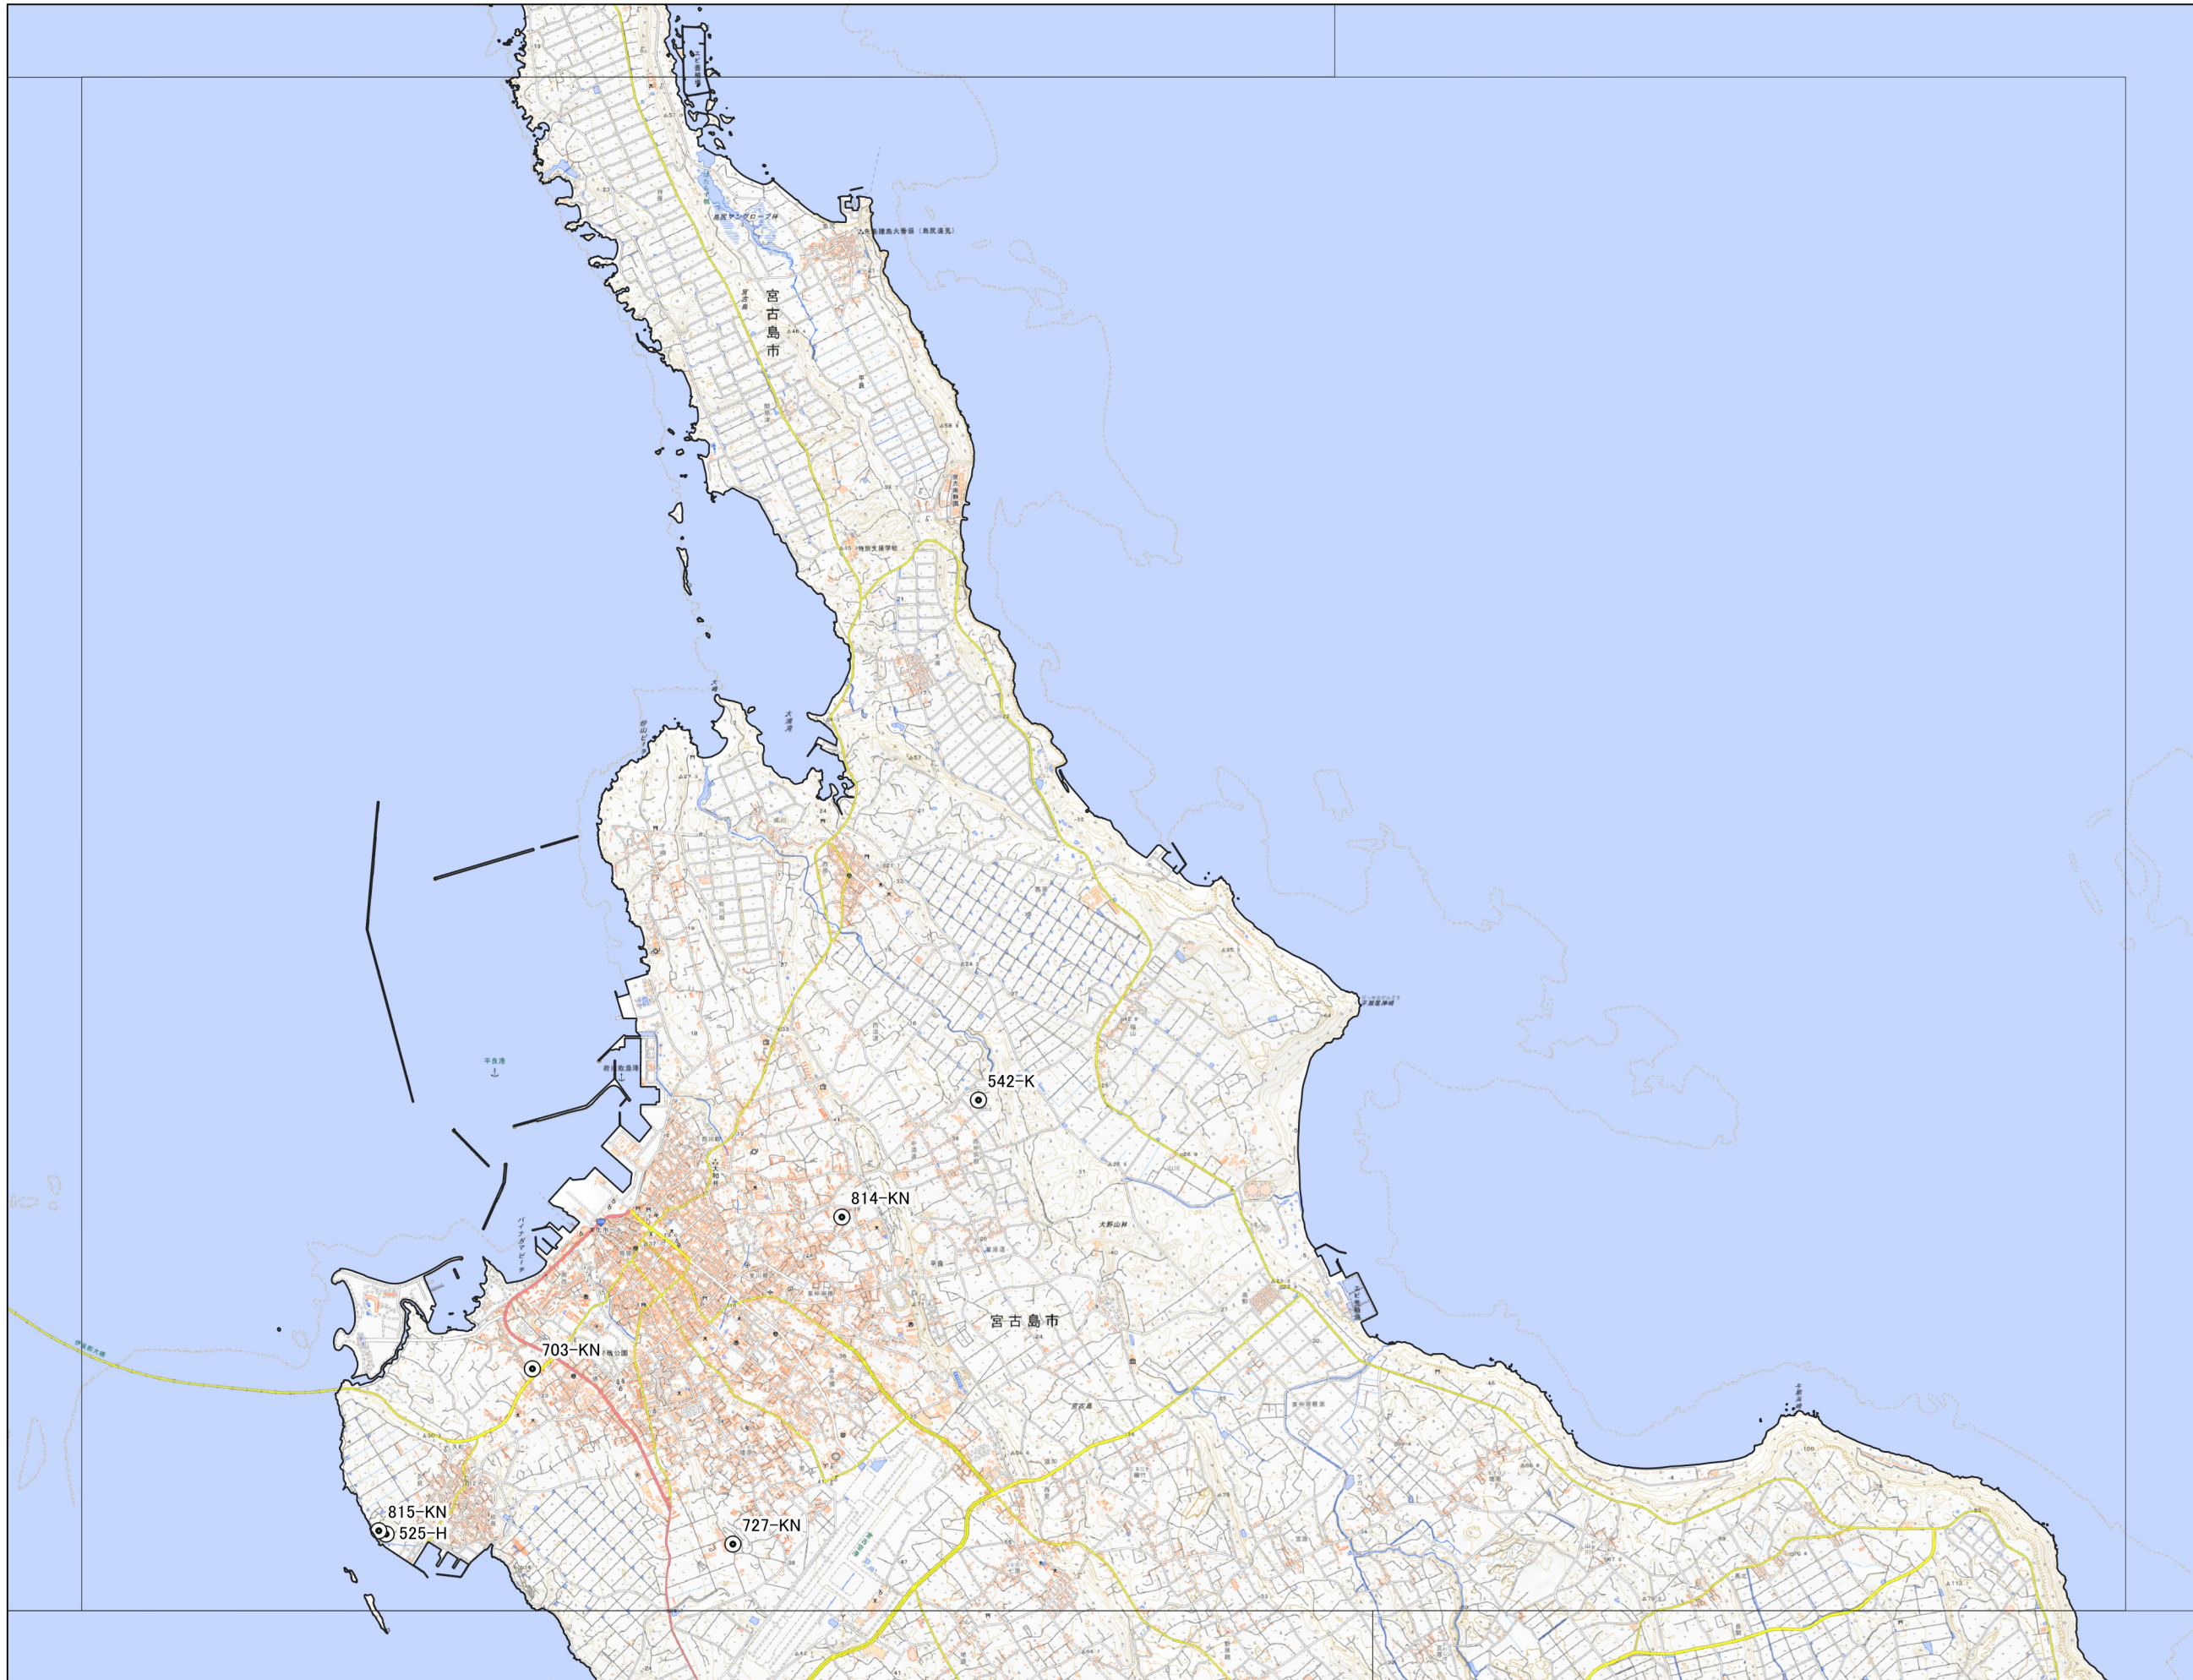

既存盛土等位置図
【宮古島市】

凡例

- ◎ 既存盛土等
(令和8年3月時点)
- 大規模盛土造成地

・直ちに危険性のある盛土等を示したものではありません。
・収集した基礎資料を基に把握可能な盛土等について、概ねの位置を示したものであり、すべての盛土等を示したものではありません。

既存盛土等位置図
【宮古島市】

凡例

- ◎ 既存盛土等
(令和8年3月時点)
- 大規模盛土造成地

・直ちに危険性のある盛土等を示したものではありません。
・収集した基礎資料を基に把握可能な盛土等について、概ねの位置を示したものであり、すべての盛土等を示したものではありません。