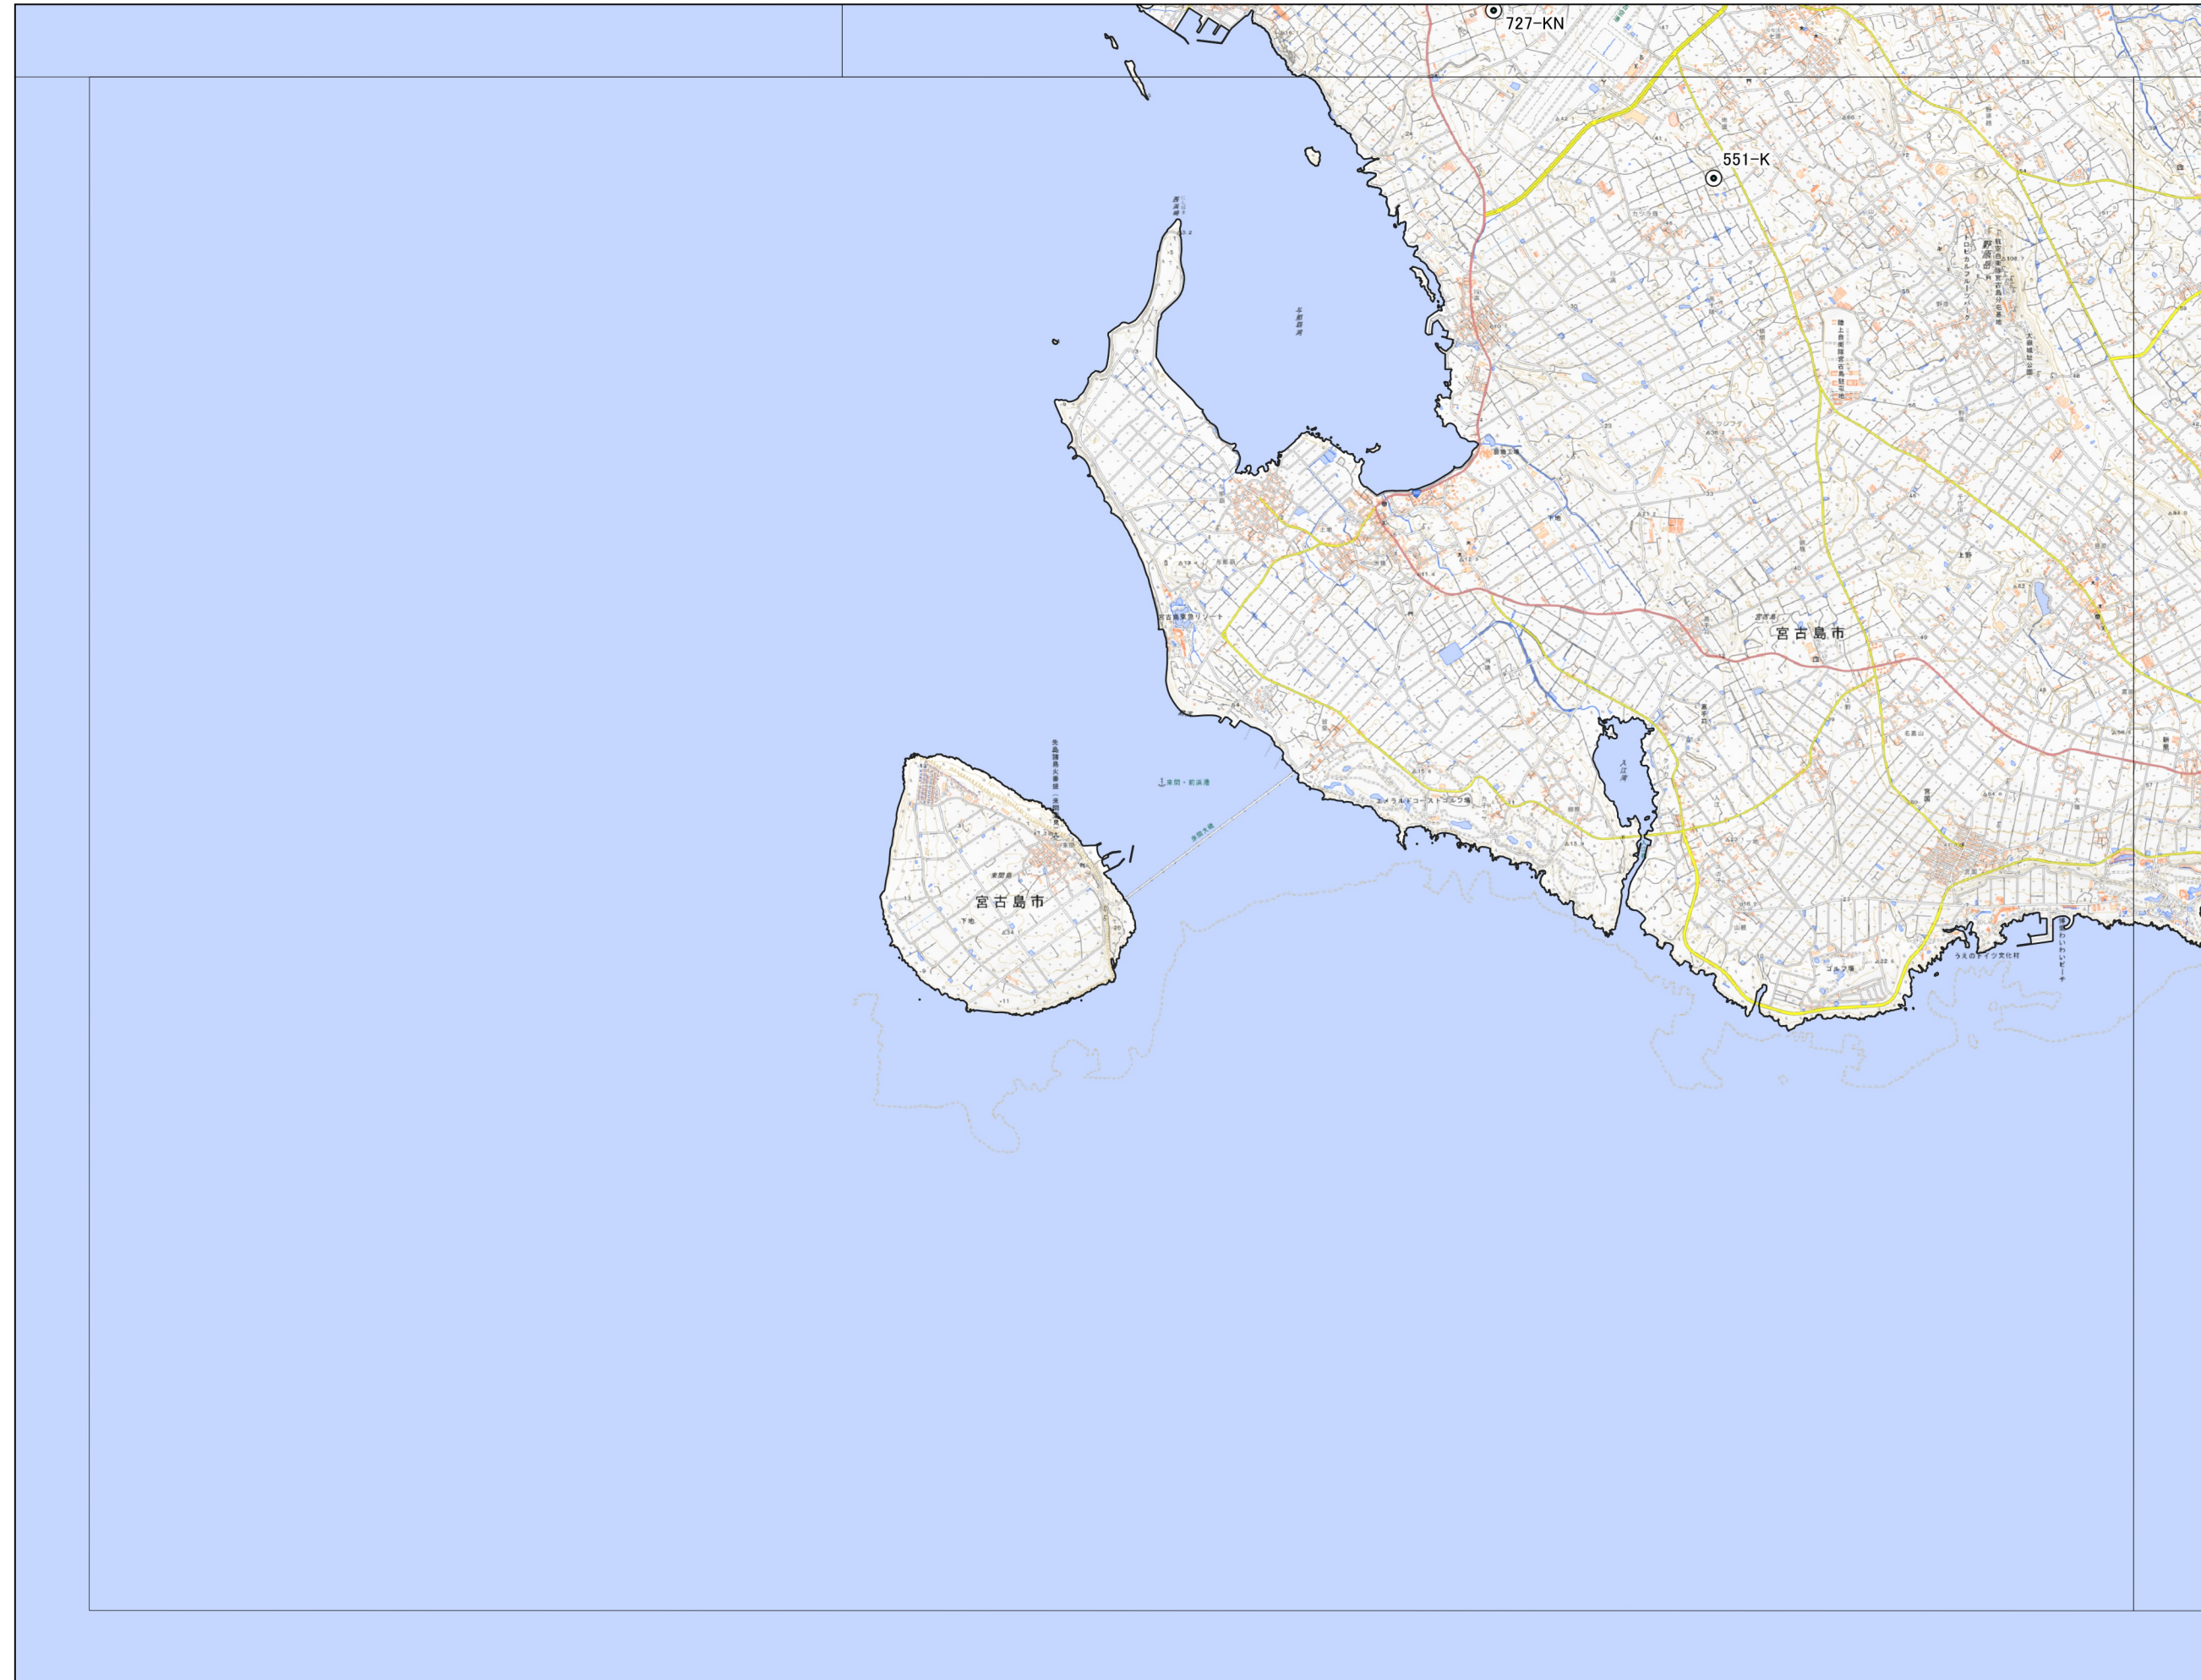

既存盛土等位置図
【宮古島市】

凡例

- ◎ 既存盛土等
(令和8年3月時点)
- 大規模盛土造成地

・直ちに危険性のある盛土等を示したものではありません。
・収集した基礎資料を基に把握可能な盛土等について、概ねの位置を示したものであり、すべての盛土等を示したものではありません。

既存盛土等位置図
【宮古島市】

凡例

- ◎ 既存盛土等
(令和8年3月時点)
- 大規模盛土造成地

・直ちに危険性のある盛土等を示したものではありません。
・収集した基礎資料を基に把握可能な盛土等について、概ねの位置を示したものであり、すべての盛土等を示したものではありません。