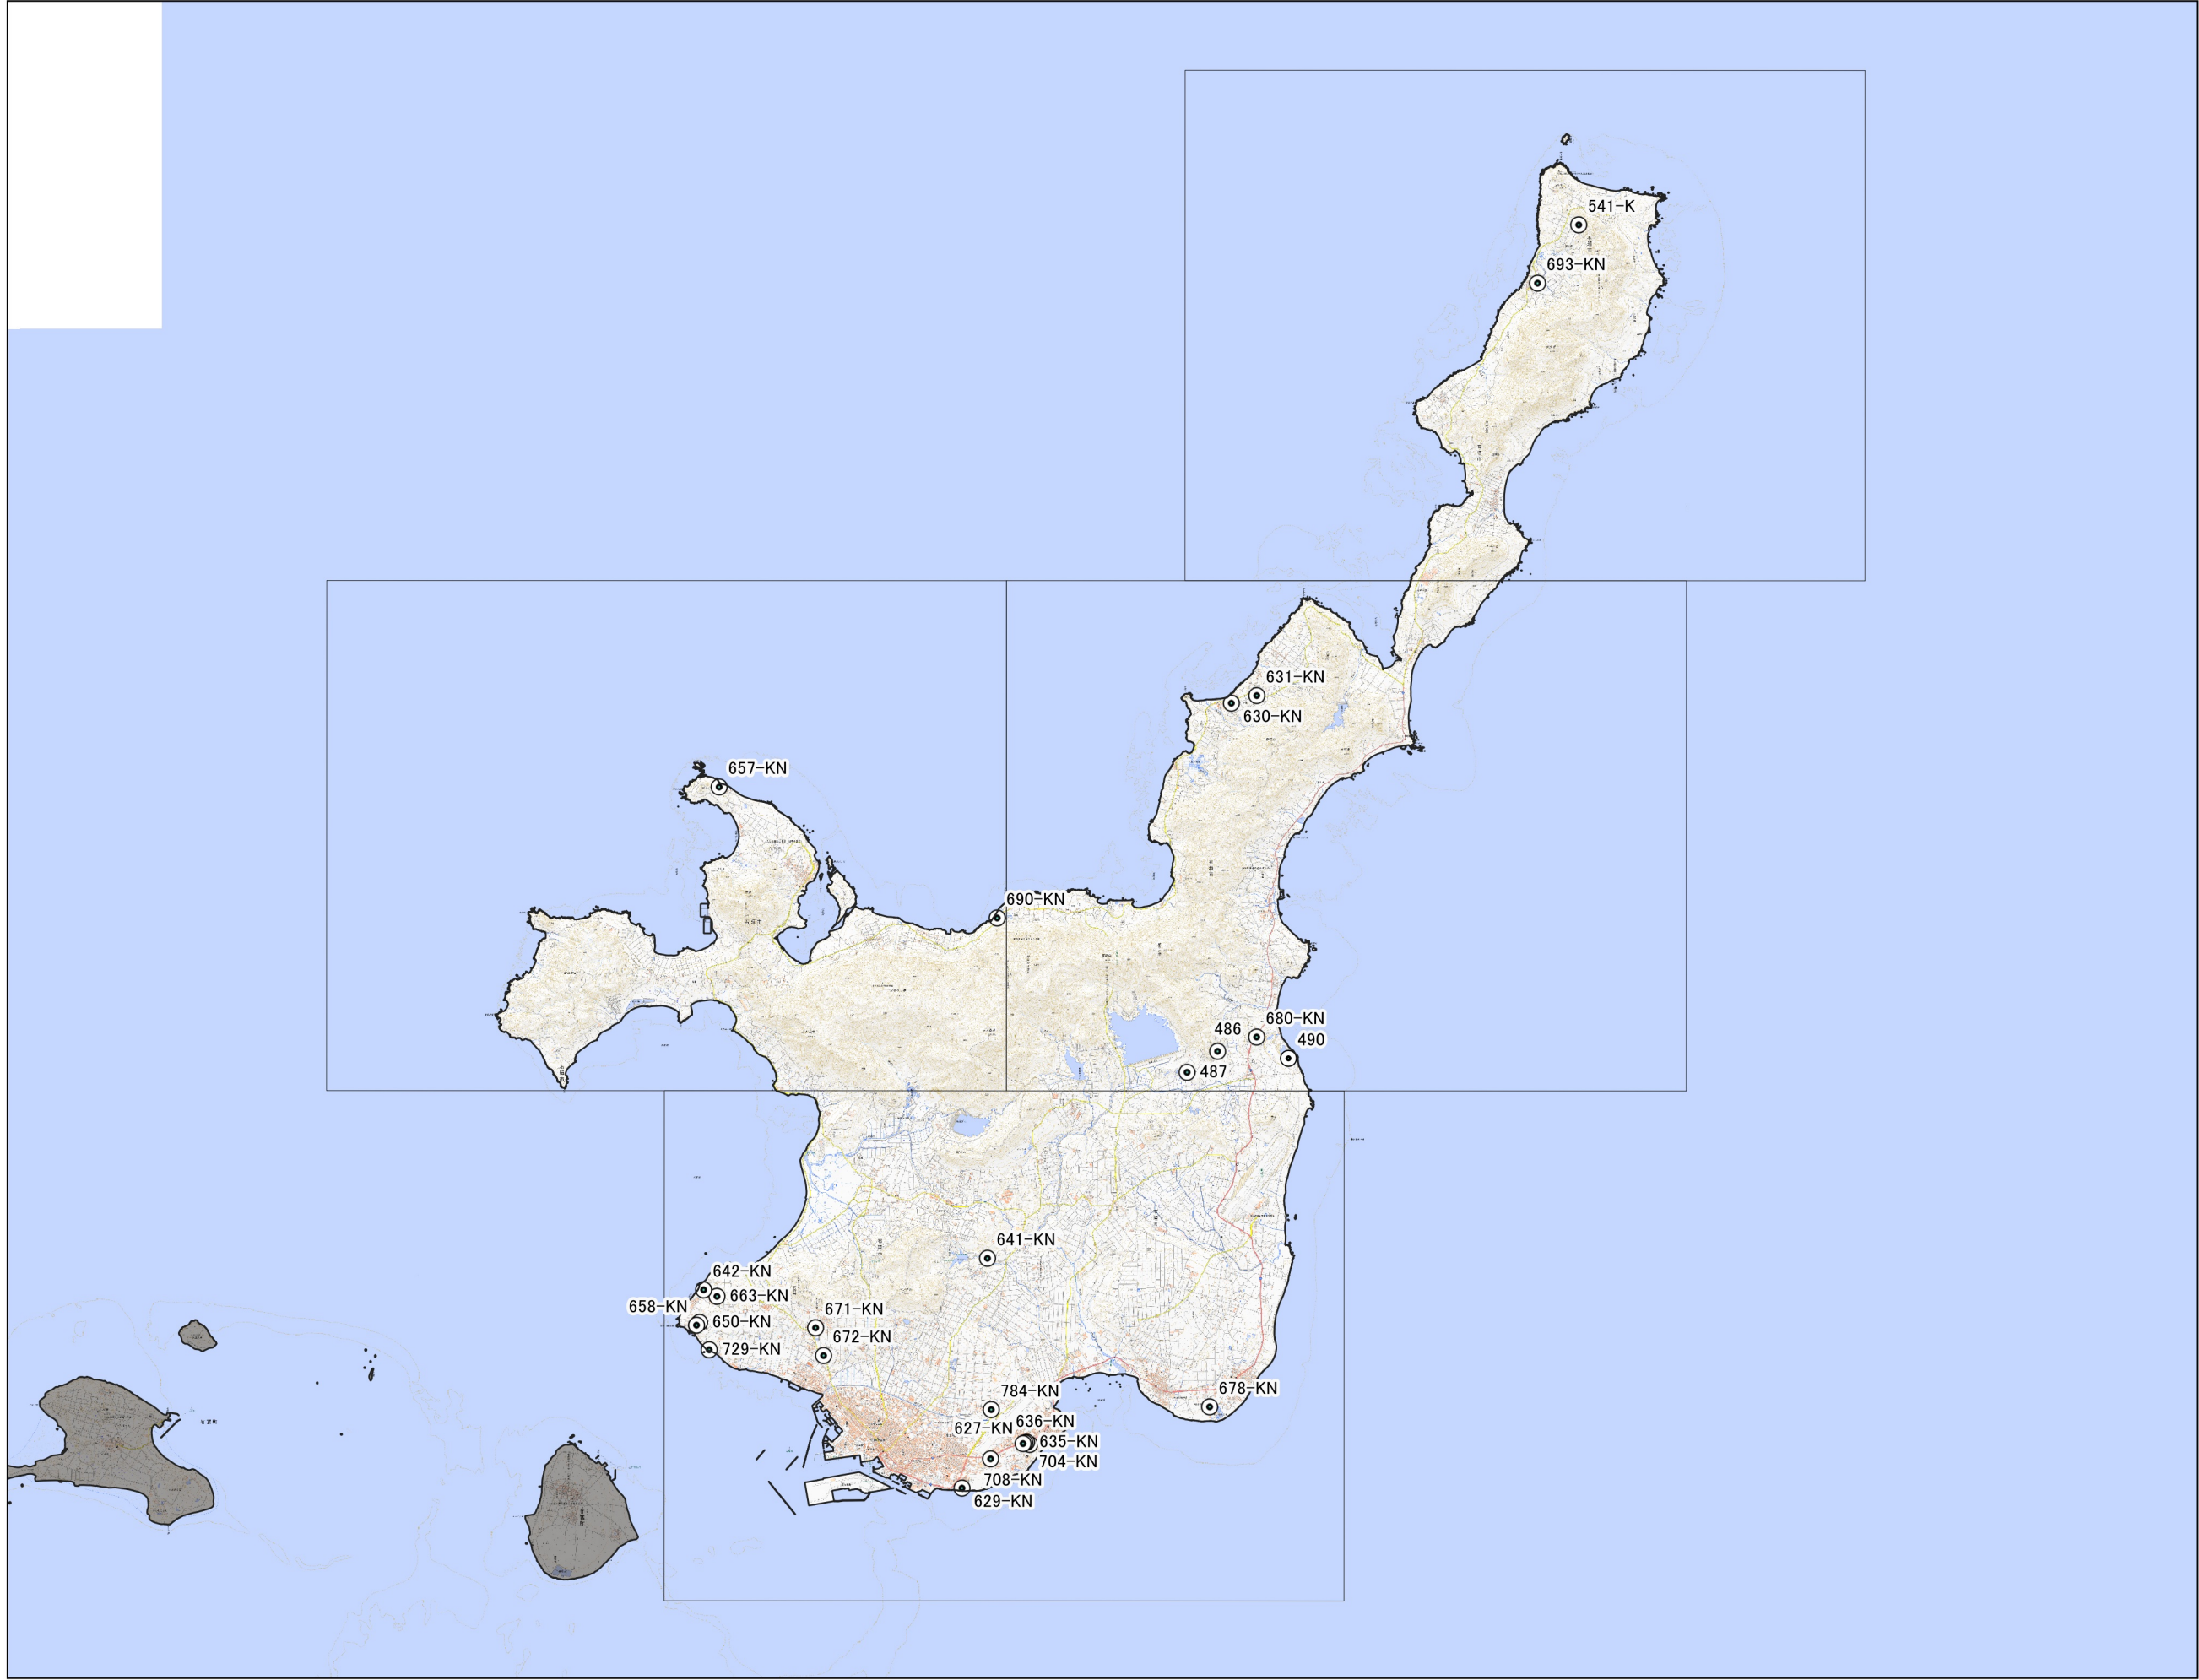

既存盛土等位置図
【石垣市】

全域図

凡例

- ◎ 既存盛土等
(令和8年3月時点)
- 大規模盛土造成地

1:150,000(A3)

・直ちに危険性のある盛土等を示したものではありません。
・収集した基礎資料を基に把握可能な盛土等について、概ねの位置を示したものであり、すべての盛土等を示したものではありません。