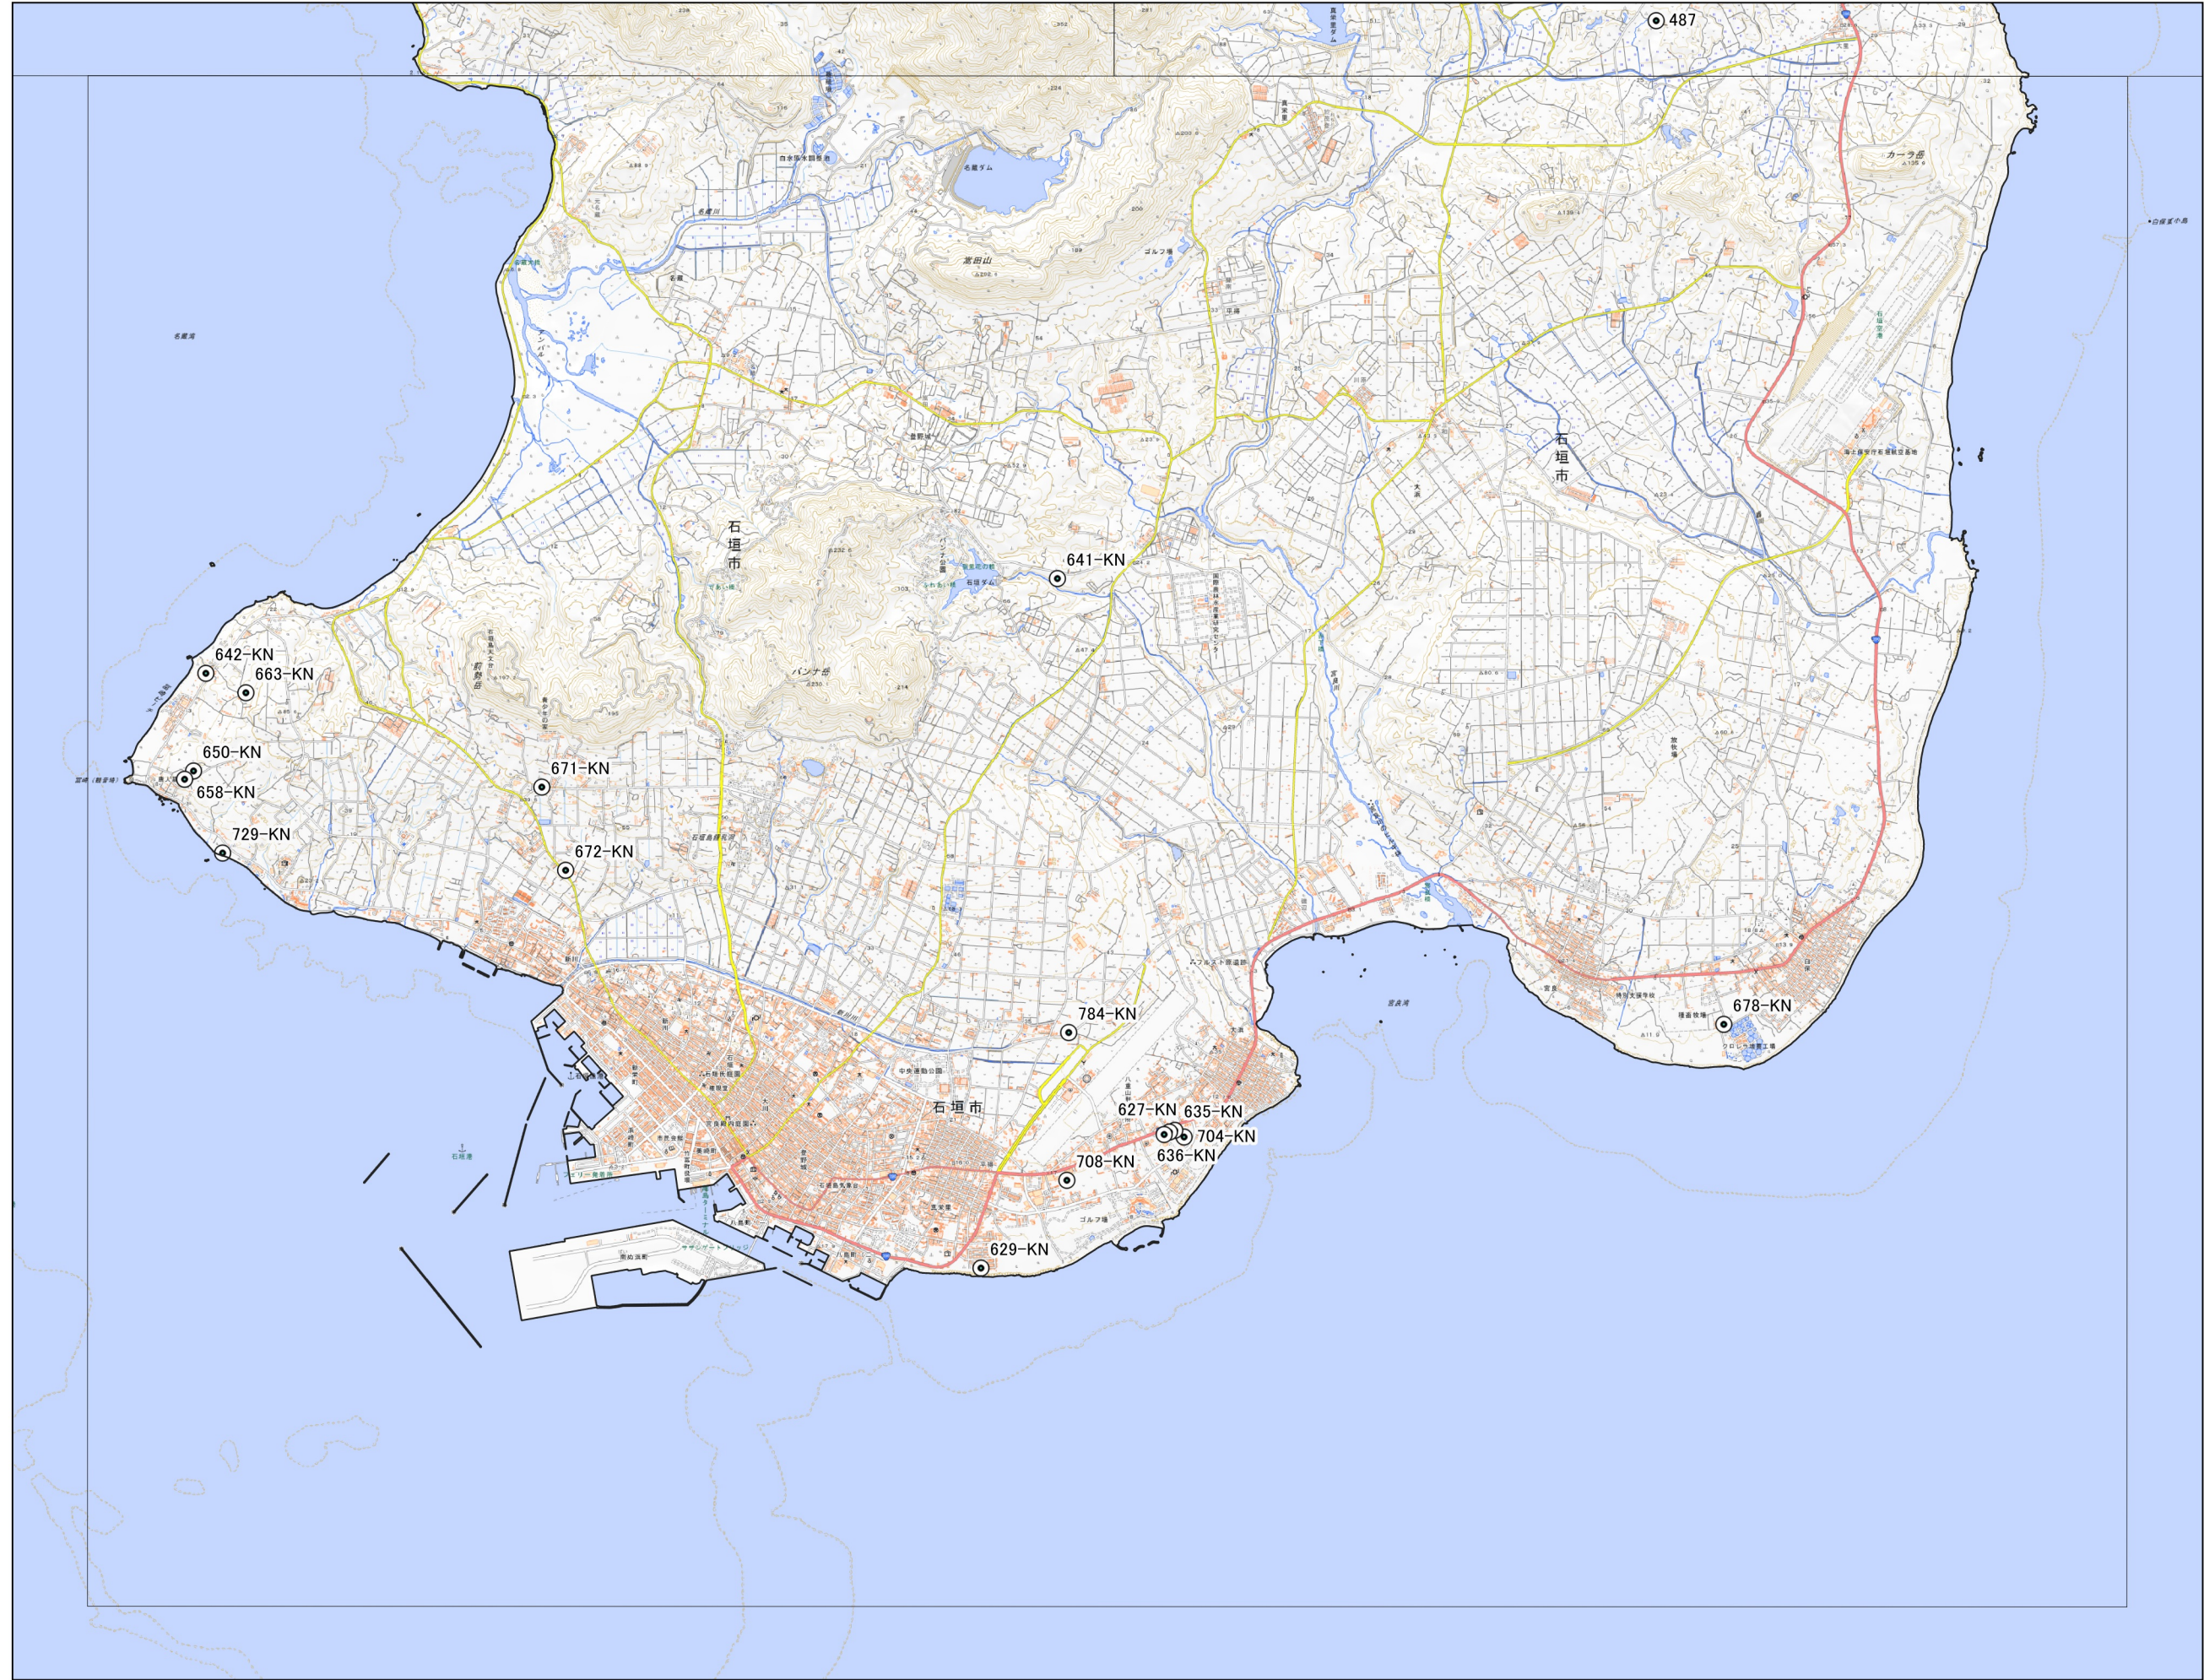

既存盛土等位置図
【石垣市】

凡例

- ◎ 既存盛土等
(令和8年3月時点)
- 大規模盛土造成地

1:50,000 (A3)

・直ちに危険性のある盛土等を示したものではありません。
・収集した基礎資料を基に把握可能な盛土等について、概ねの位置を示したものであり、すべての盛土等を示したものではありません。