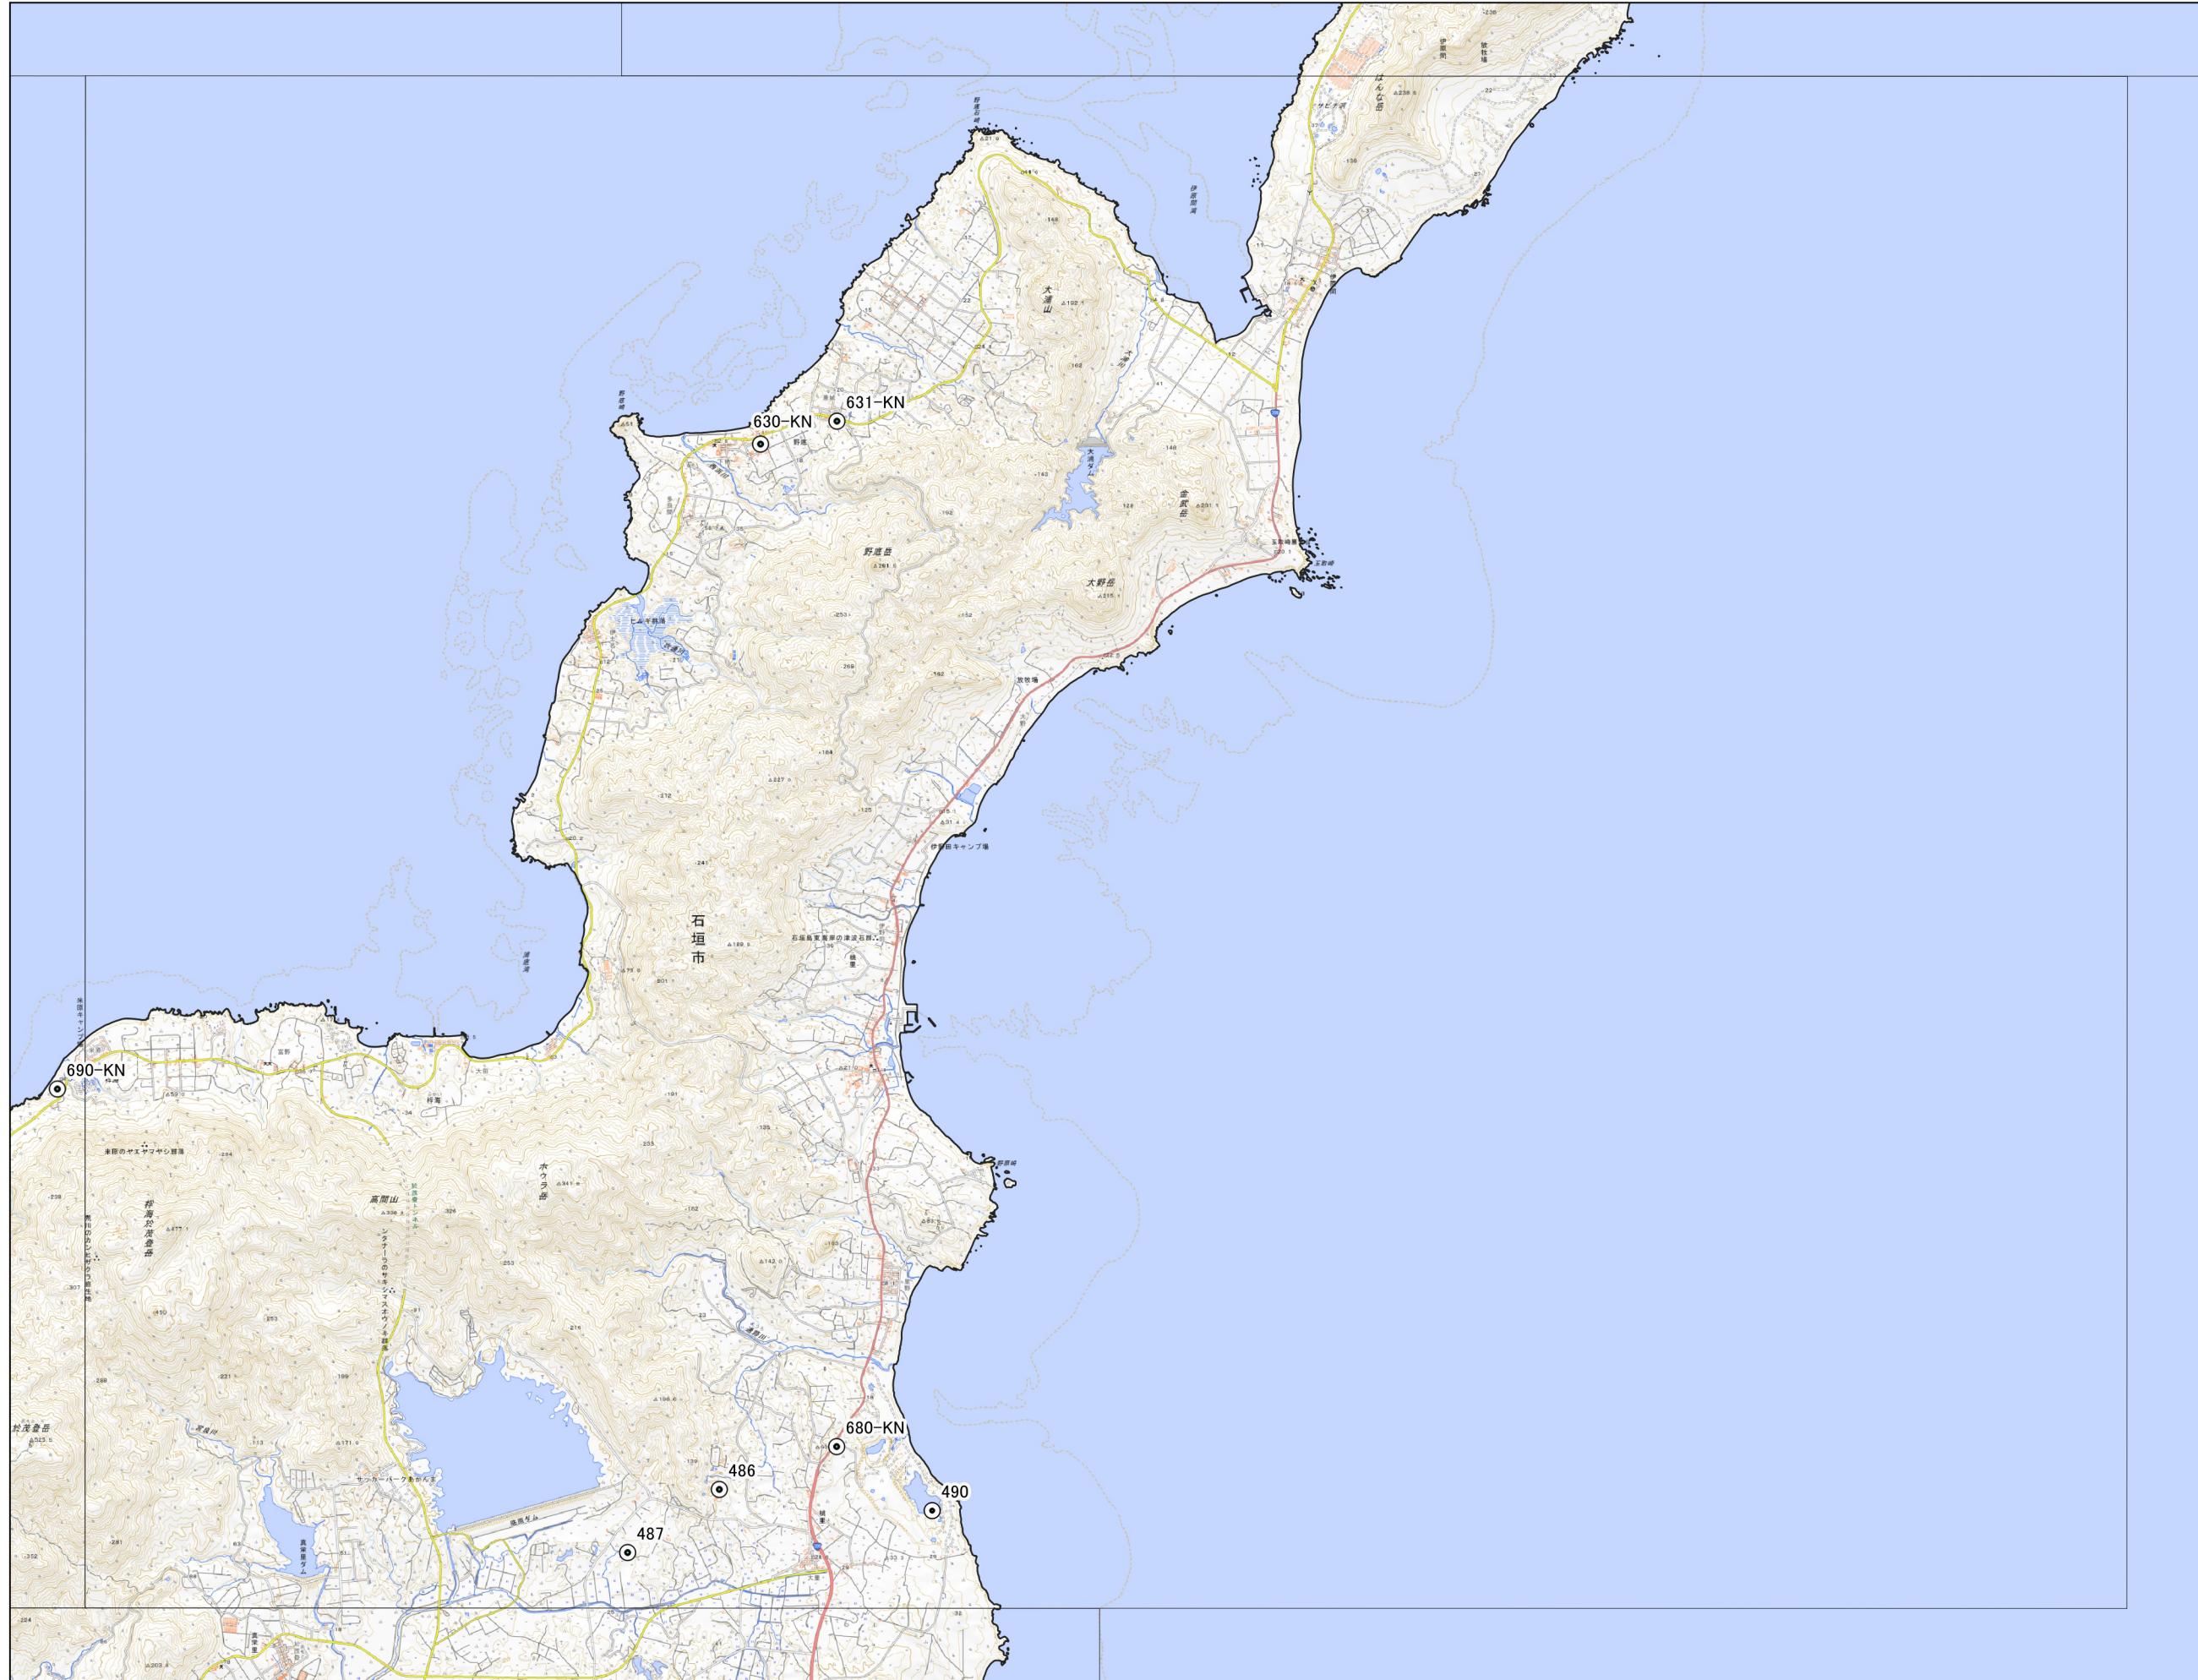

既存盛土等位置図  
【石垣市】

凡例

- ◎ 既存盛土等  
(令和8年3月時点)
- 大規模盛土造成地

1:50,000 (A3)

・直ちに危険性のある盛土等を示したものではありません。  
・収集した基礎資料を基に把握可能な盛土等について、概ねの位置を示したものであり、すべての盛土等を示したものではありません。