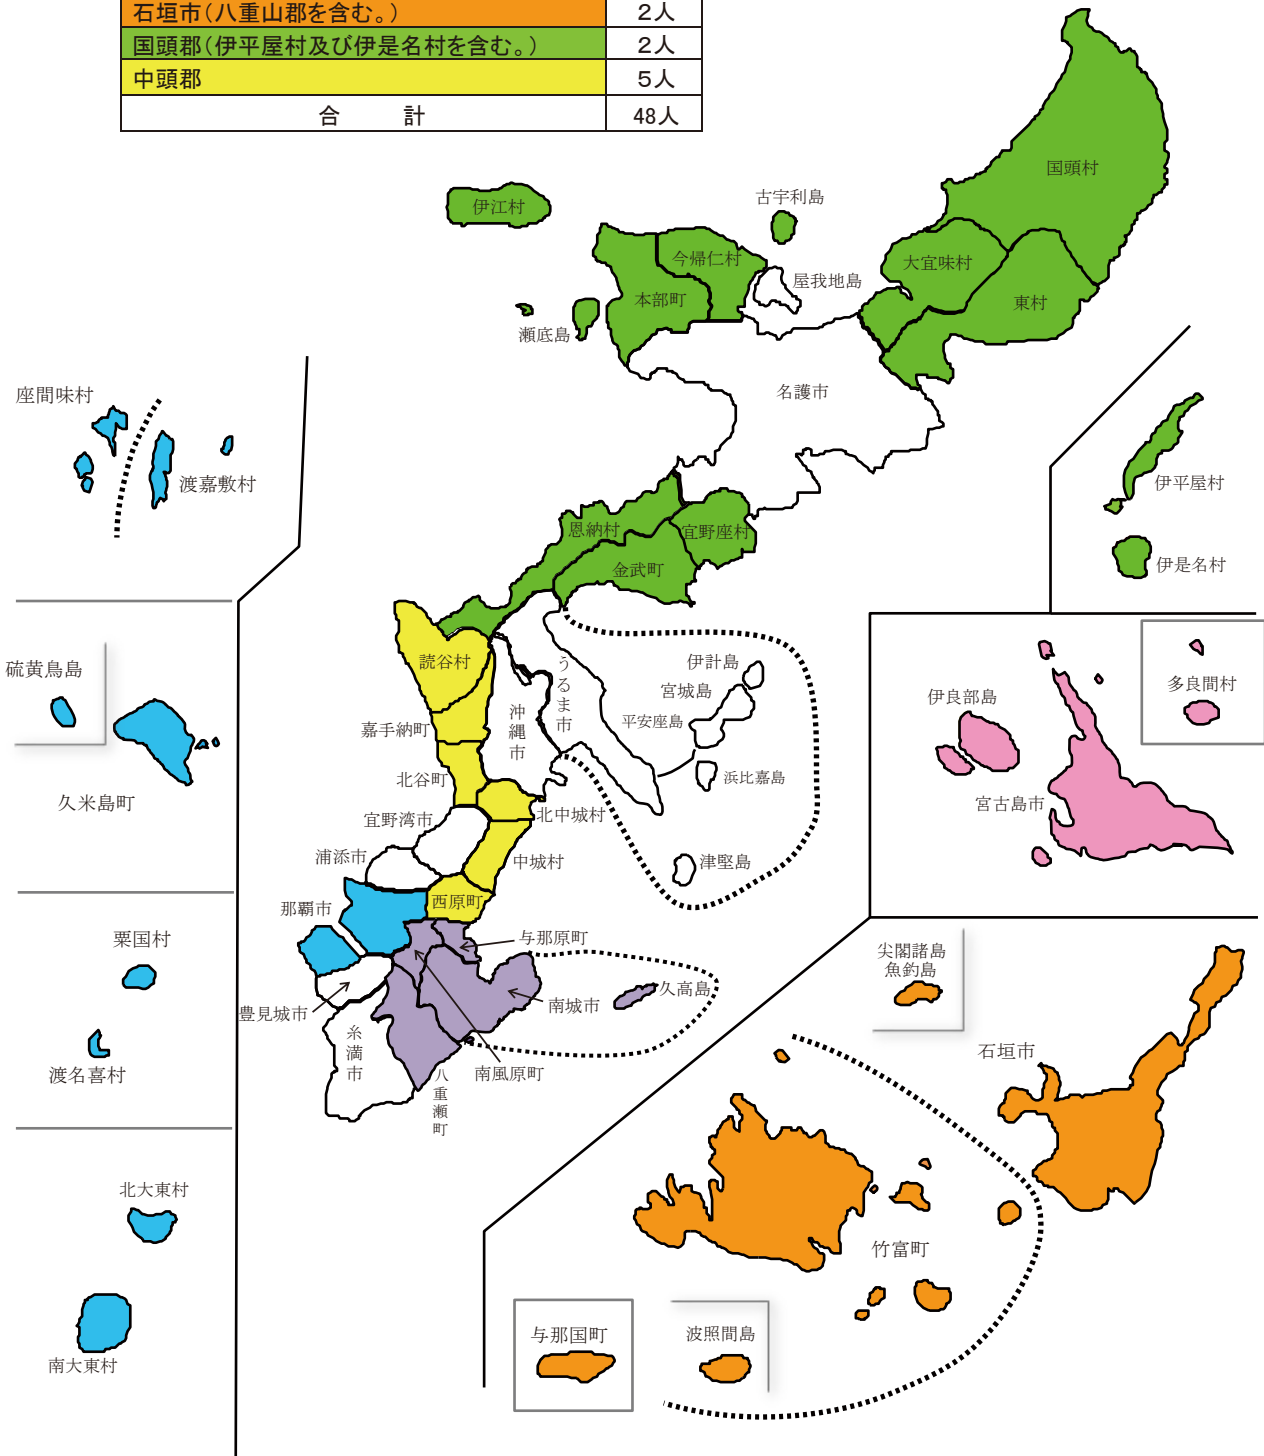

選挙区	定数
名護市	2人
うるま市	4人
沖縄市	5人
宜野湾市	3人
浦添市	4人
那覇市・南部離島	11人
豊見城市	2人
島尻・南城市	4人
糸満市	2人
宮古島市(宮古郡を含む。)	2人
石垣市(八重山郡を含む。)	2人
国頭郡(伊平屋村及び伊是名村を含む。)	2人
中頭郡	5人
合計	48人

沖縄県選挙管理委員会ホームページ掲載の「沖縄県議会議員選挙区別地図」を加工して作成