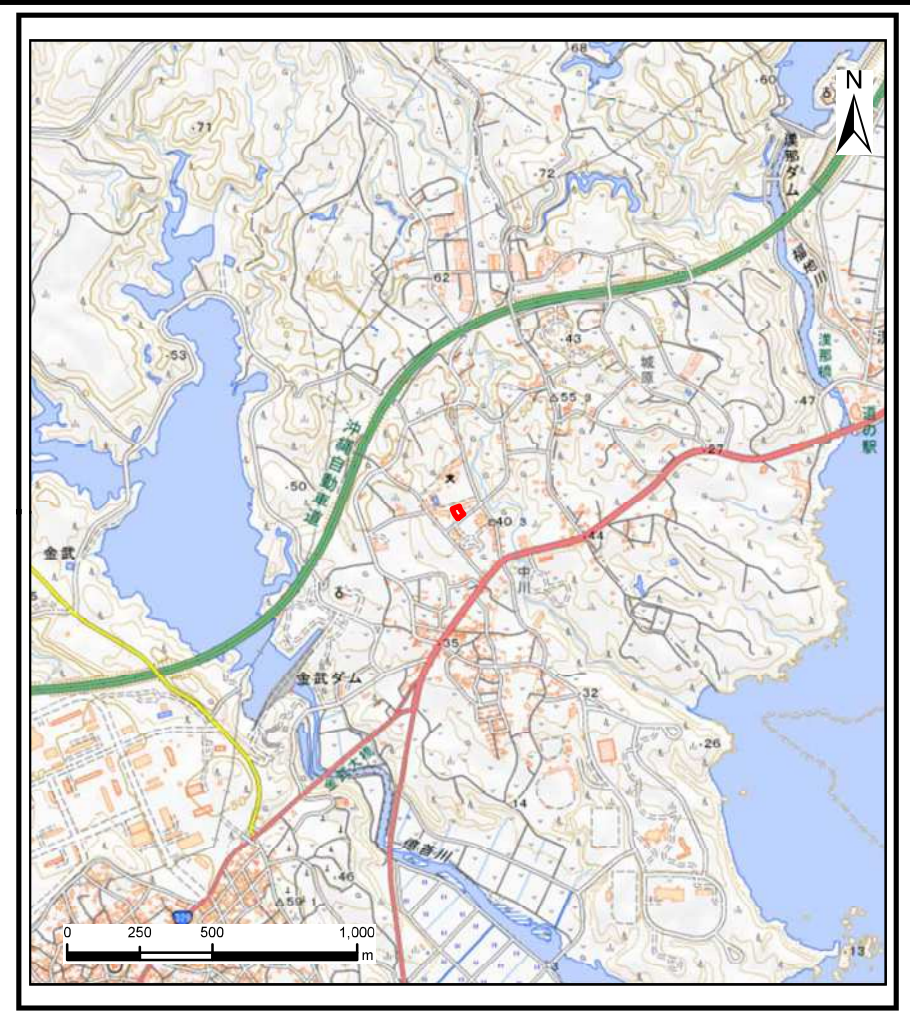

土砂災害警戒区域等の指定の公示に係る図書（その1）

(1/200,000)

(1/25,000)

様式-1(急)
土砂災害警戒区域・土砂災害特別警戒区域
位置図

自然現象の種類

急傾斜地の崩壊

箇所番号

314-K009

箇所名

金武(7) (仮名)

所在地

国頭郡金武町字金武(中川区)

「測量法に基づく国土地理院長承認(複製)R5 OK f 3」
「本製品を複製する場合には、国土地理院の長の承認を得なければならない。」

土砂災害警戒区域等の指定の公示に係る図書(その2)

0 25 50 100
m

図中の数字は横断測線番号を示す