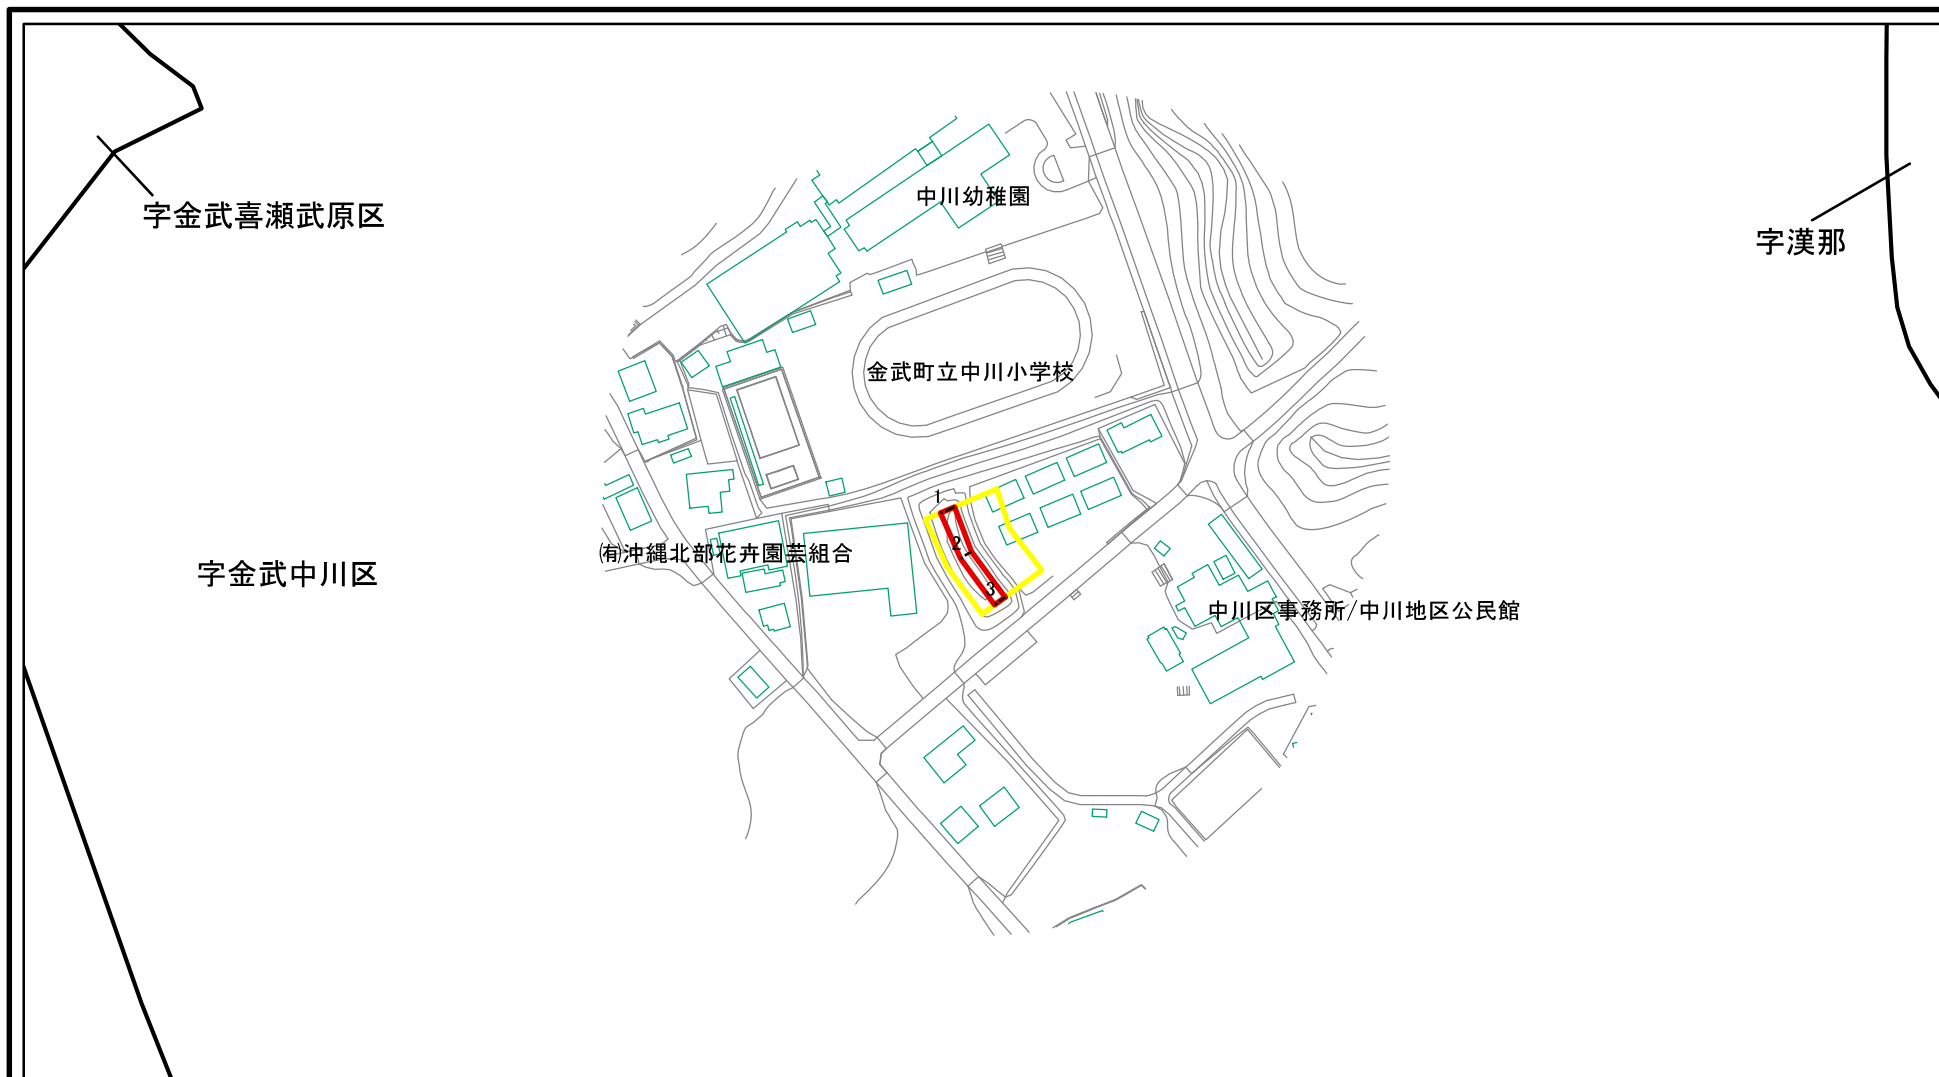

箇所名

金武(7) (仮名)

所在地

国頭郡金武町字金武(中川区)

「測量法に基づく国土地理院長承認(複製)R5 OK f 3」
「本製品を複製する場合には、国土地理院の長の承認を得なければならない。」

土砂災害警戒区域等の指定の公示に係る図書(その2)

0 25 50 100
m

図中の数字は横断測線番号を示す

土砂災害警戒区域等の指定の公示に係る図書(その2)

図中の数字は横断測線番号を示す

| | | | | | | | |
|---|---|--|-------|---------------|---------|------|----------------|
| 様式-2(急) 土砂災害警戒区域・土砂災害特別警戒区域 区域図(その1) | 土砂災害防止法施行令第二条の基準に該当する区域 | | N | 自然現象の種類 | 急傾斜地の崩壊 | 箇所番号 | 314-K009 |
| | 土砂災害防止法施行令第三条の基準に該当する区域 | | | 縮尺 1:2,500 | 告示番号 | | 箇所名 |
| | 土砂等の(移動)高さが1m以下の場合、土砂等の移動による力が100kN/mを超える区域 | | 告示年月日 | | | 所在地 | 国頭郡金武町字金武(中川区) |
| | 土砂等の堆積の高さが3mを超える区域 | | | | | | |

土砂災害警戒区域等の指定の公示に係る図書(その2-2)

0 25 50 100
m

図中の数字は横断測線番号を示す

| | | | | | | | |
|---|-------------------------|--|---------|---------|---------|------|----------------|
| 様式-2-2(急) 土砂災害特別警戒区域の区域区分図 (急傾斜地の崩壊に伴う土石等の移動により 建築物の地上部に作用すると想定される力) | 土砂災害防止法施行令第二条の基準に該当する区域 | | N 縮尺 | 自然現象の種類 | 急傾斜地の崩壊 | 箇所番号 | 314-K009 |
| | 土砂災害防止法施行令第三条の基準に該当する区域 | | | 告示番号 | | 箇所名 | 金武(7) (仮名) |
| | それ以外の区域 | | 1:2,500 | 告示年月日 | | 所在地 | 国頭郡金武町字金武(中川区) |

土砂災害警戒区域等の指定の公示に係る図書(その2-3)

0 25 50 100
m

図中の数字は横断測線番号を示す

| | | | | | | | |
|---|-------------------------|--|--------------------|---------|---------|------|----------------|
| 様式-2-3(急) 土砂災害特別警戒区域の区域区分図 (急傾斜地の崩壊に伴う土石等の堆積により 建築物の地上部に作用すると想定される力) | 土砂災害防止法施行令第二条の基準に該当する区域 | | N 縮尺 1:2,500 | 自然現象の種類 | 急傾斜地の崩壊 | 箇所番号 | 314-K009 |
| | 土砂災害防止法施行令第三条の基準に該当する区域 | | | 告示番号 | | 箇所名 | 金武(7) (仮名) |
| | それ以外の区域 | | | 告示年月日 | | 所在地 | 国頭郡金武町字金武(中川区) |