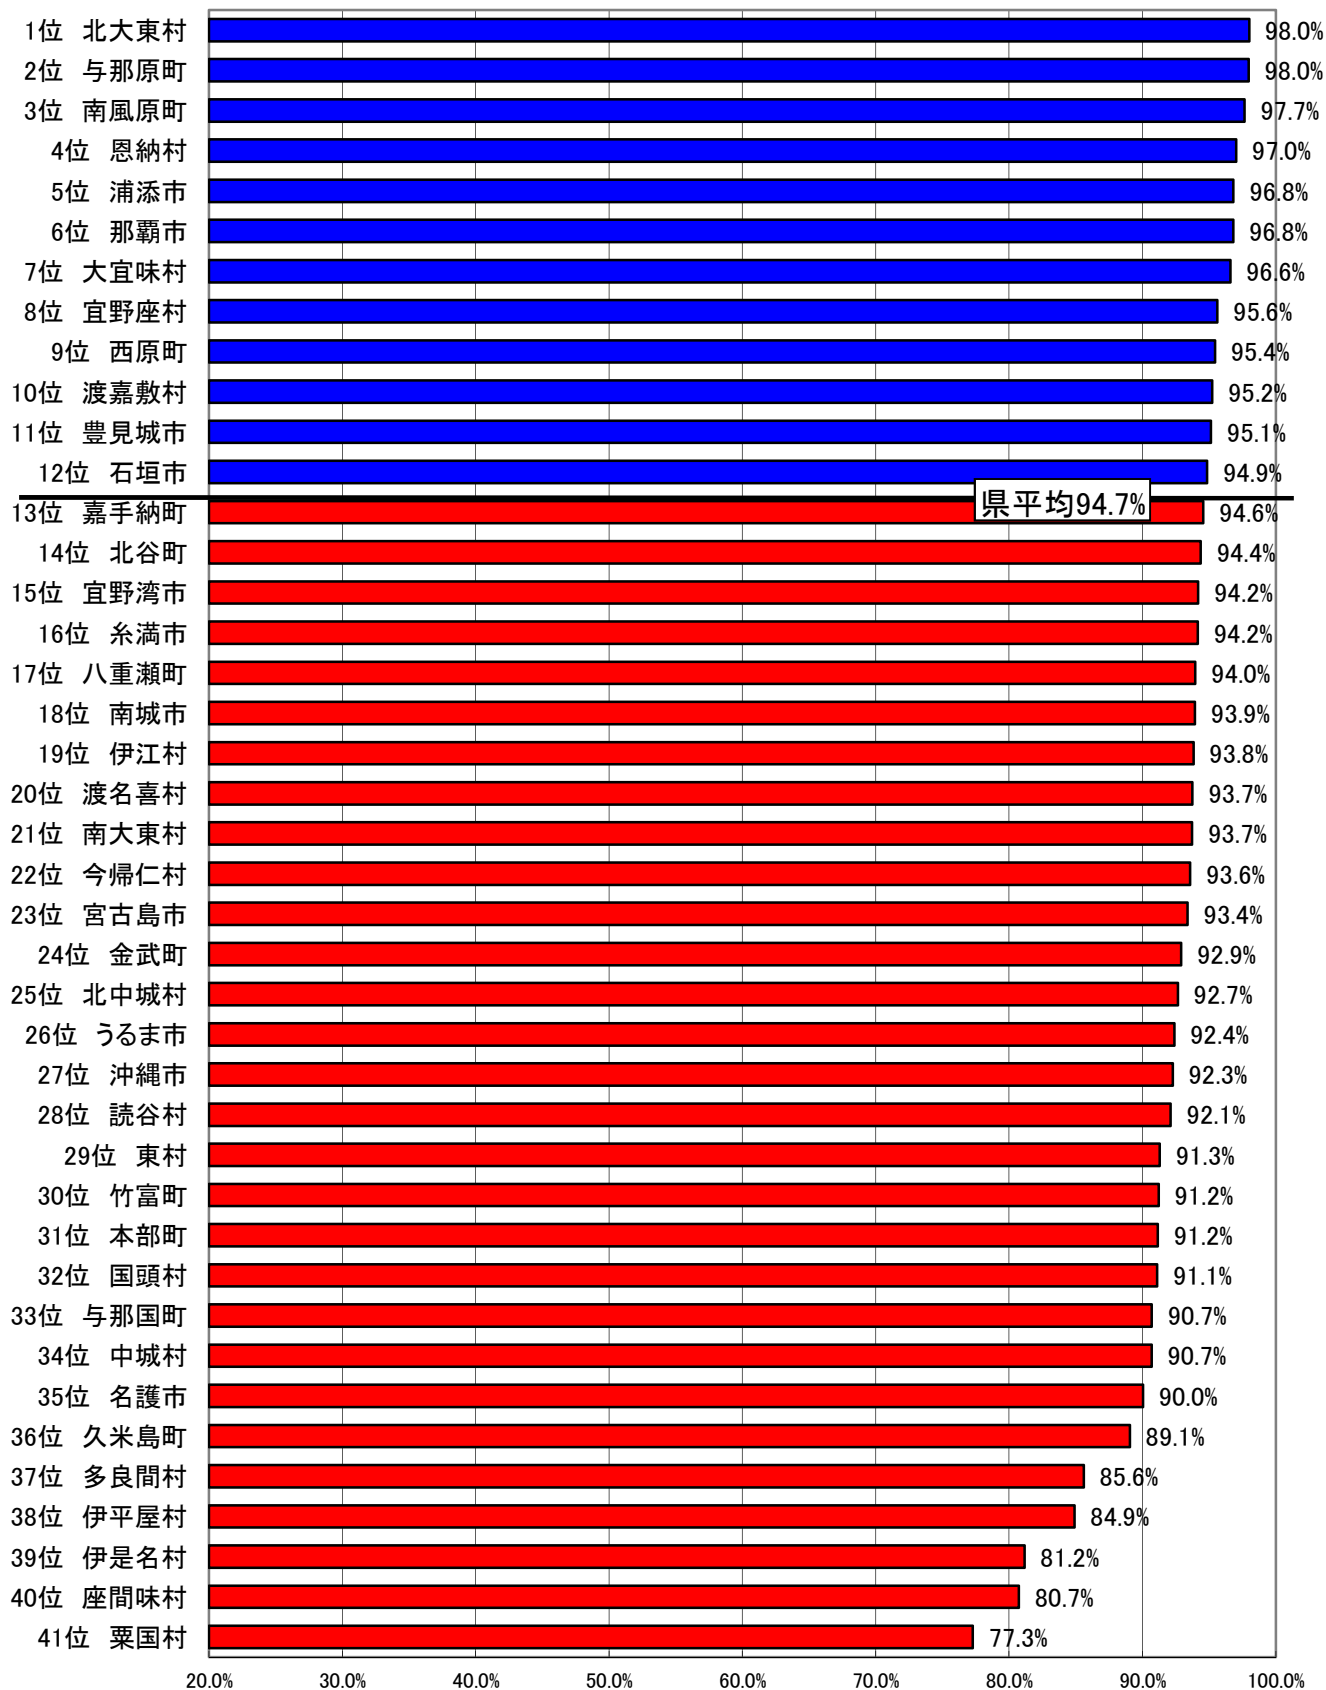

平成26年度 市町村税(合計)徴収率(H27.5月末現在)

沖縄県企画部市町村課 税政班

平成26年度 市町村税の徴収率の前年同期比(H27.3月末現在) 順位表グラフ

沖縄県企画部市町村課 税政班