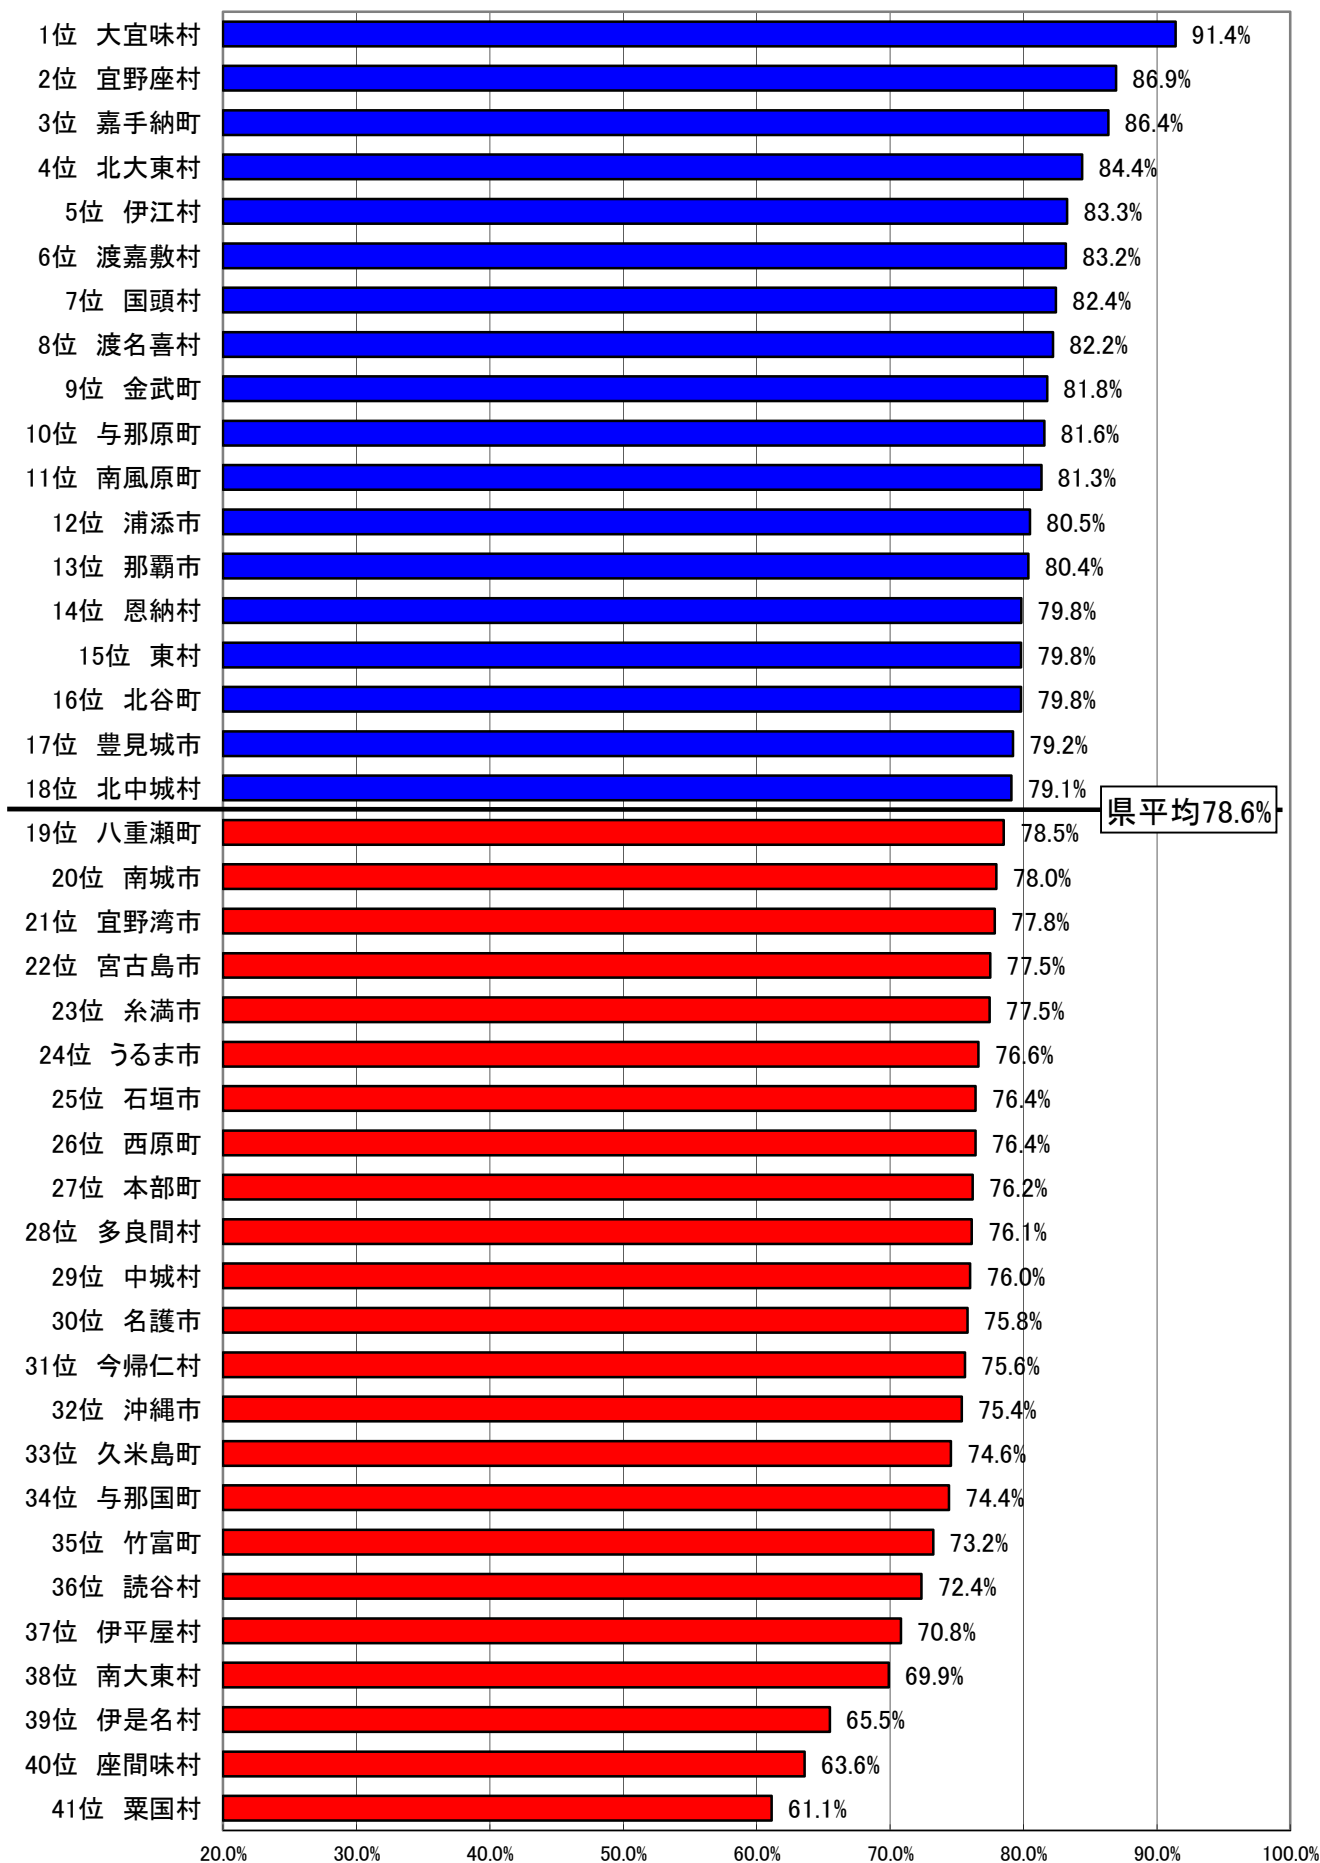

平成26年度 市町村税(合計)徴収率(H27.1月末現在)

沖縄県企画部市町村課 税政班

平成26年度 市町村税の徴収率の前年同期比(H27.1月末現在) 順位表グラフ

沖縄県企画部市町村課 税政班