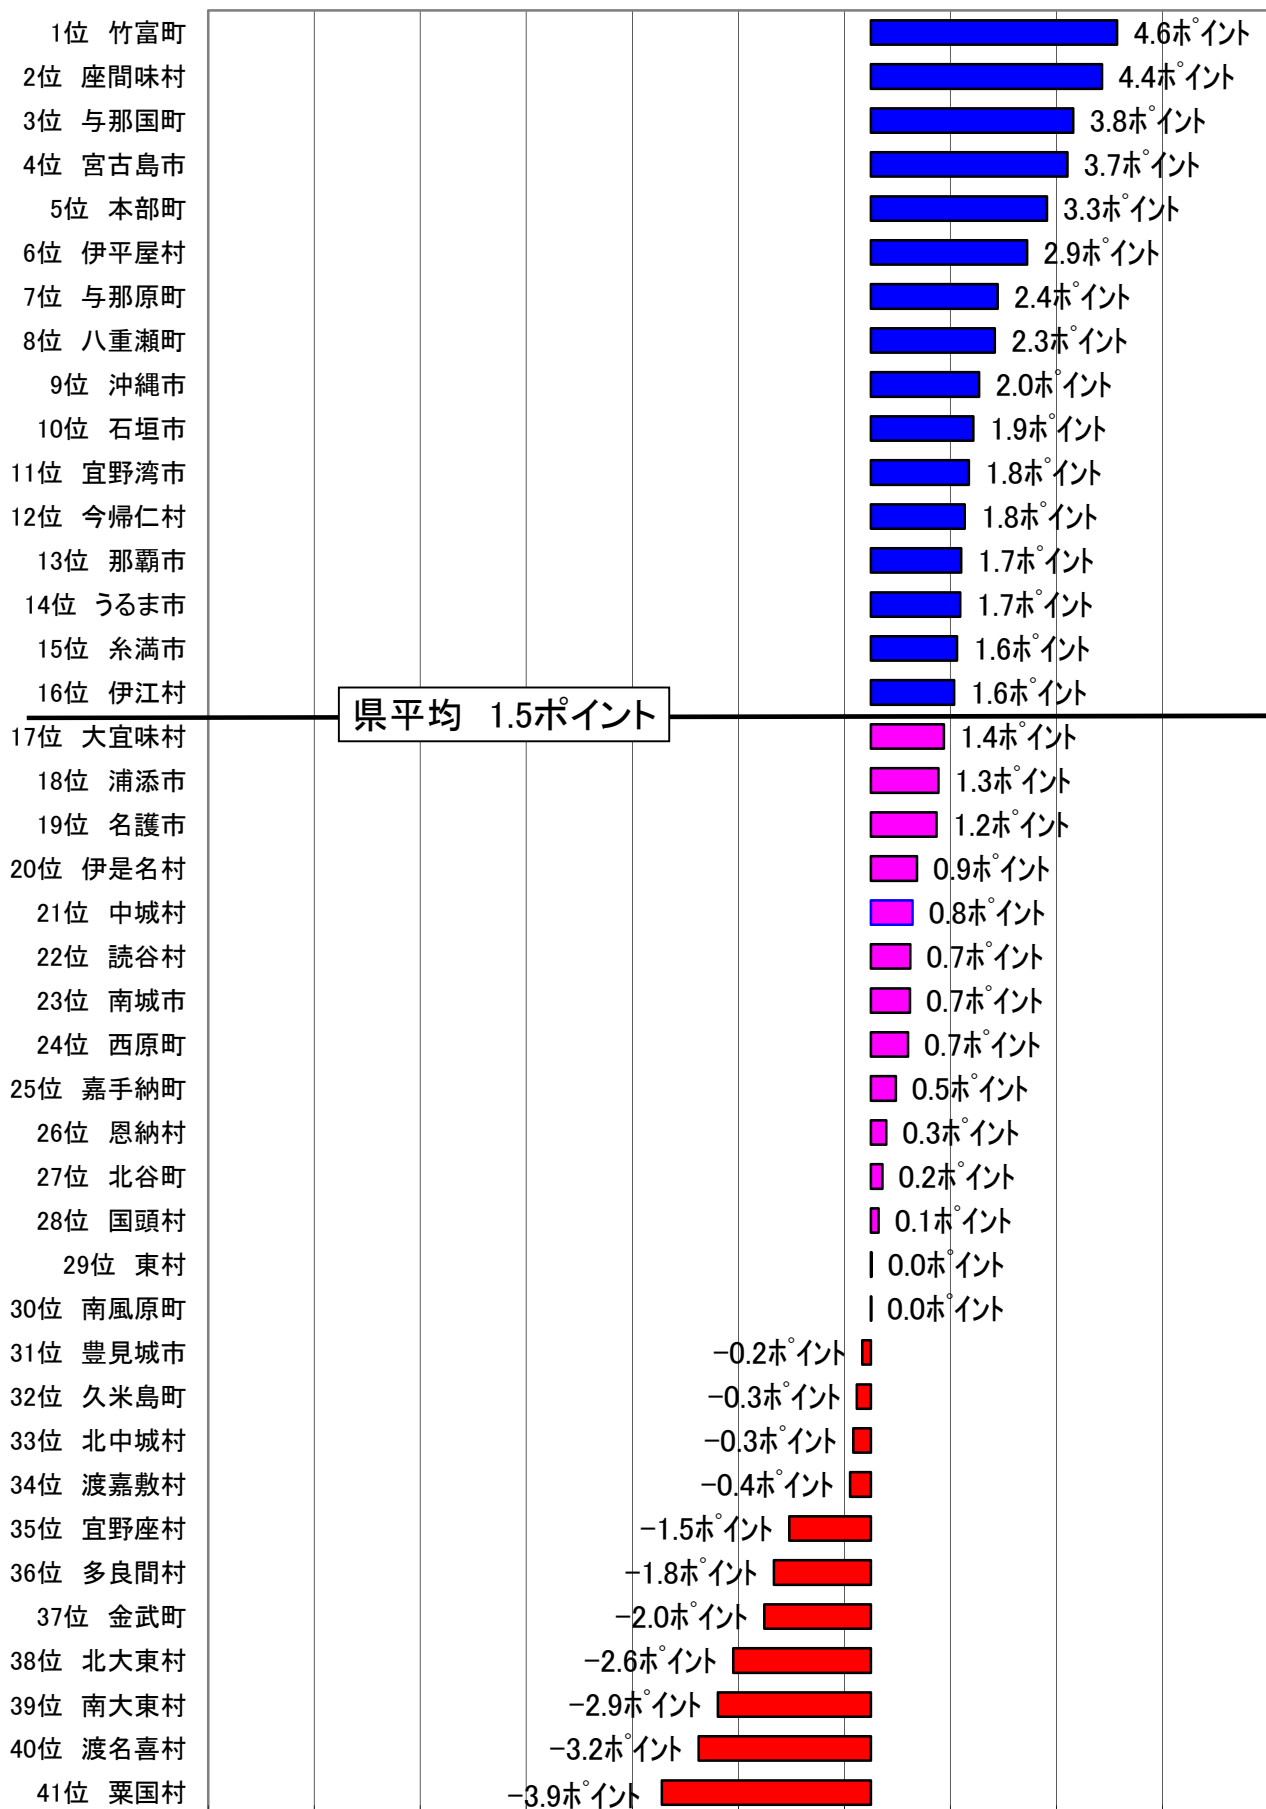

# 平成27年度 市町村税(合計)徴収率(H27.11月末現在)

沖縄県企画部市町村課 税政班

# 平成27年度 市町村税の徴収率の前年同期比(H27.11月末現在) 順位表グラフ

沖縄県企画部市町村課 税政班

-12.5ポイント 10.5ポイント 8.5ポイント 6.5ポイント 4.5ポイント 2.5ポイント 0.5ポイント 0.5ポイント 3.5ポイント 5.5ポイント 7.5ポイント