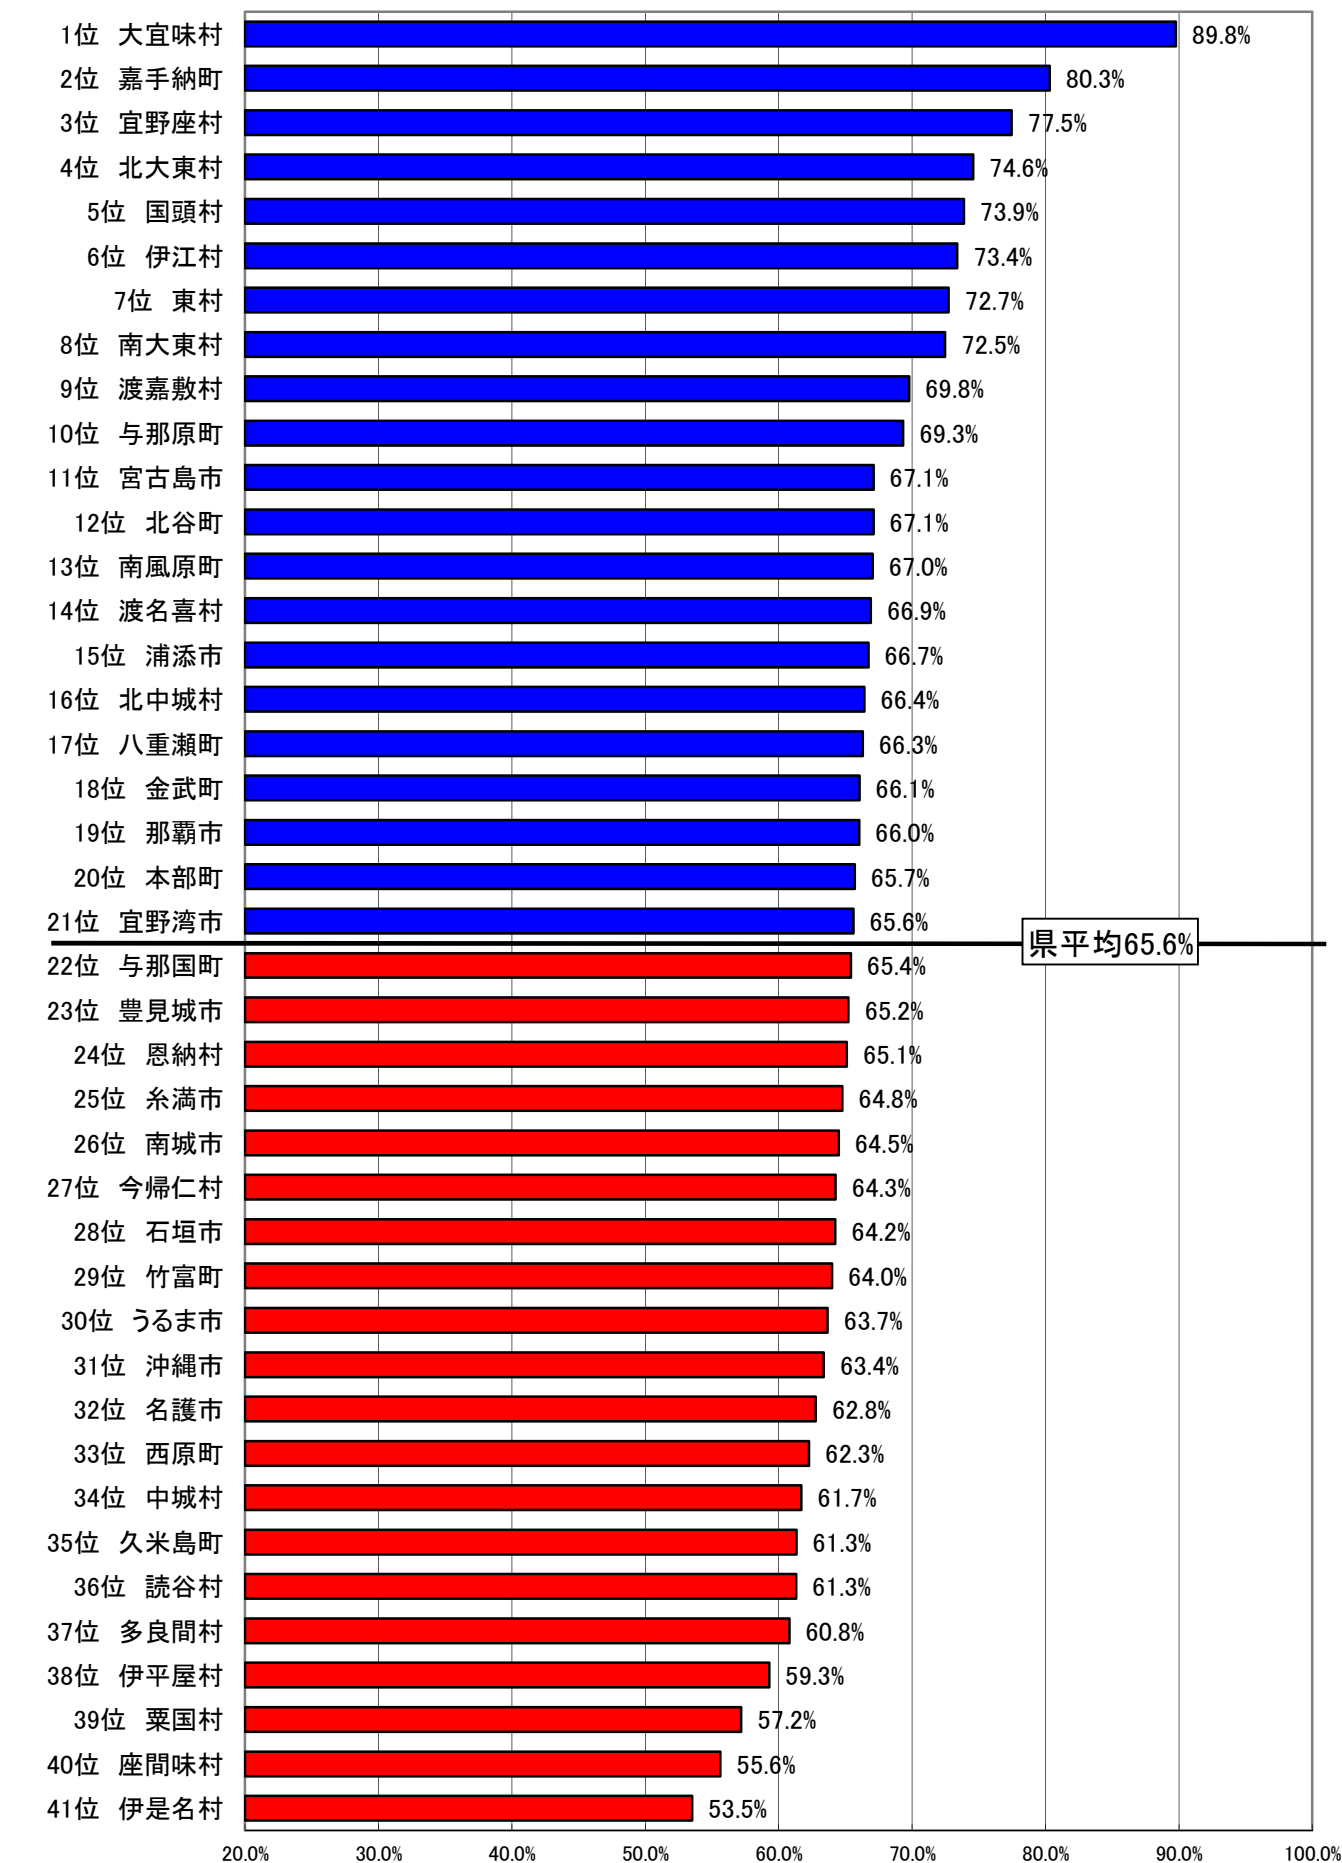

# 平成27年度 市町村税(合計)徴収率(H27.11月末現在)

沖縄県企画部市町村課 税政班

# 平成27年度 市町村税の徴収率の前年同期比(H27.11月末現在) 順位表グラフ

沖縄県企画部市町村課 税政班

-12.5ポイント 10.5ポイント 8.5ポイント 6.5ポイント 4.5ポイント 2.5ポイント 0.5ポイント 0.5ポイント 3.5ポイント 5.5ポイント 7.5ポイント