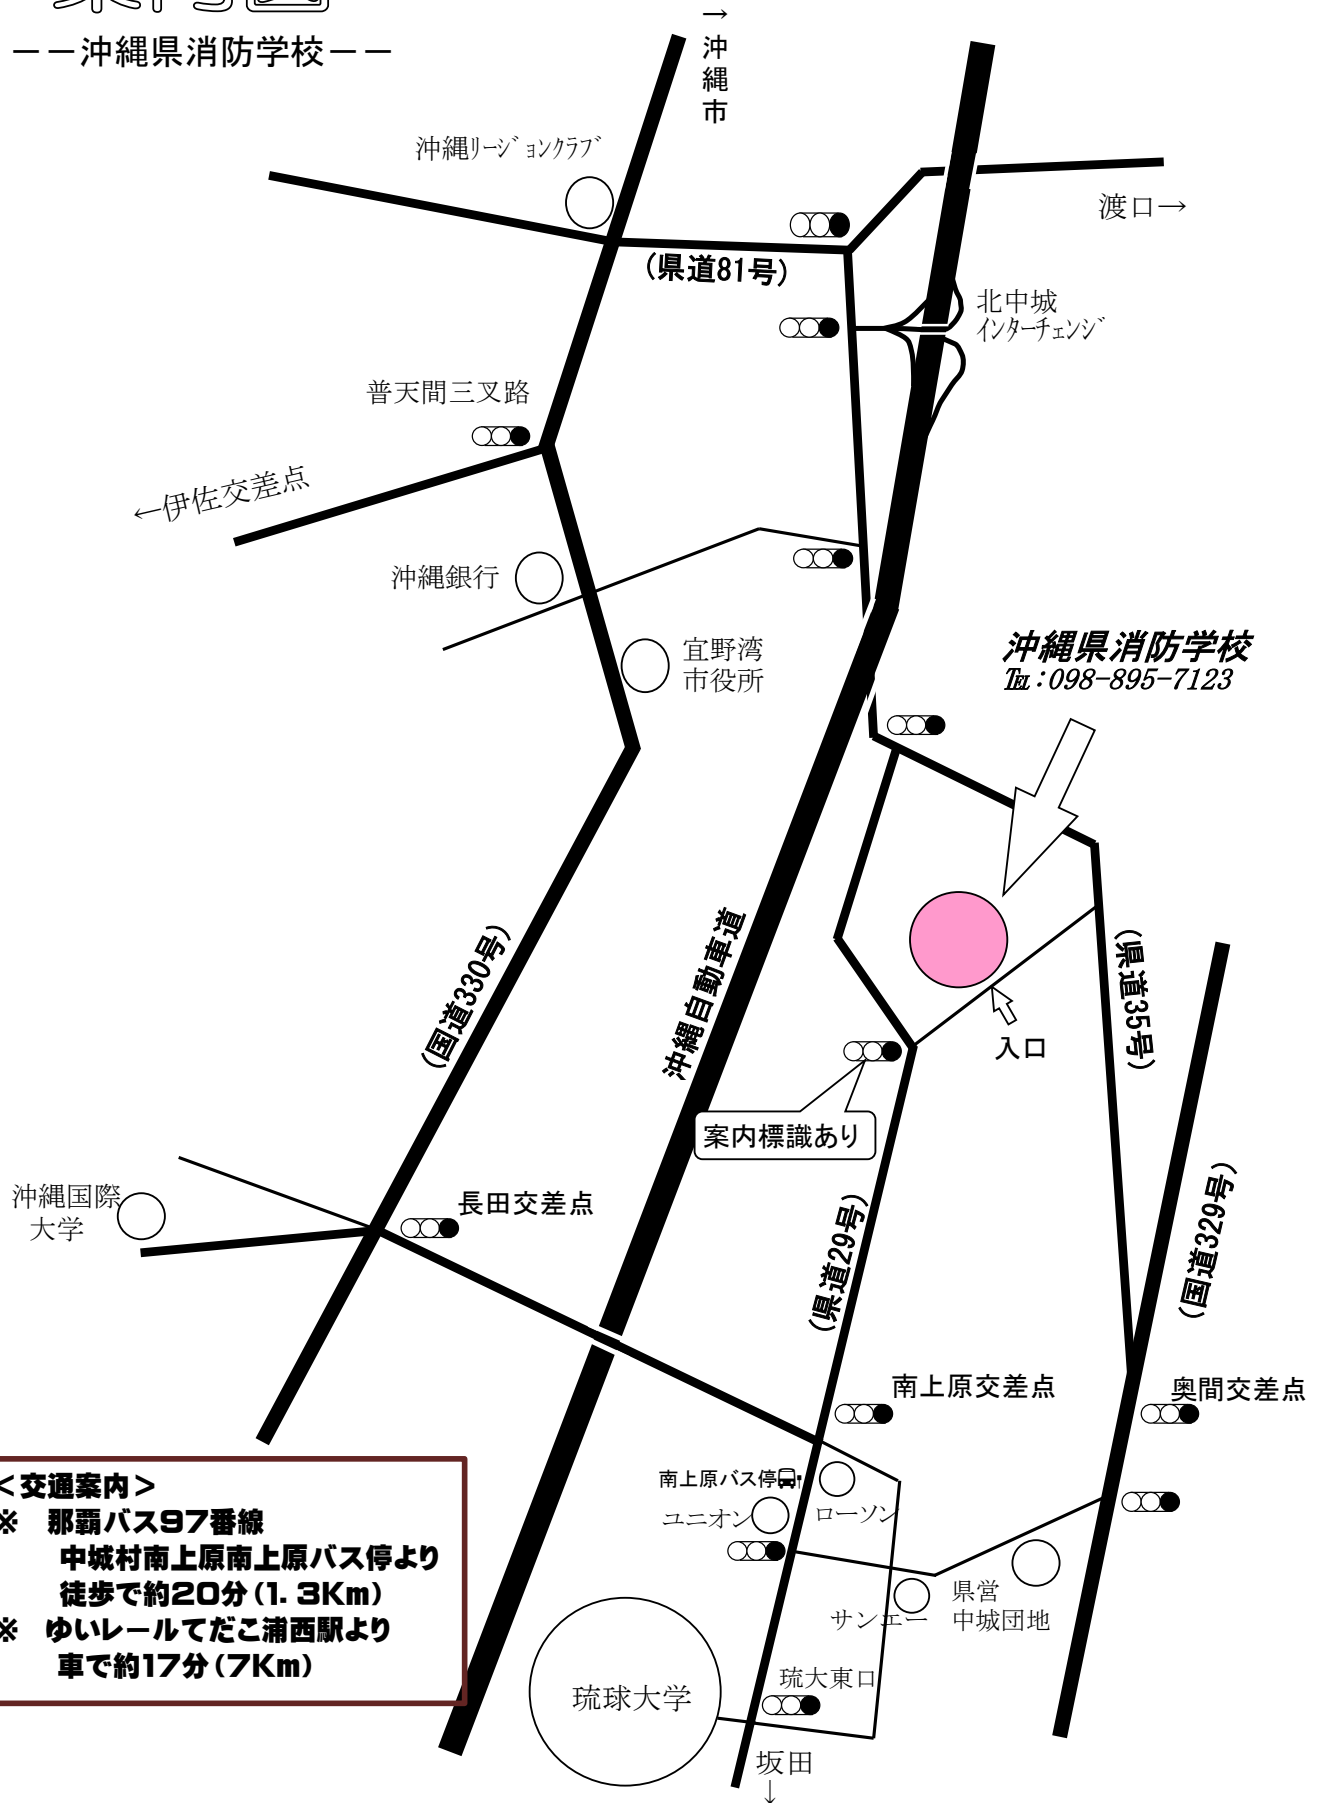

案内図

—— 沖縄県消防学校 ——

<交通案内>
※ 那覇バス97番線
中城村南上原南上原バス停より
徒歩で約20分(1.3Km)
※ ゆいレールてだこ浦西駅より
車で約17分(7Km)