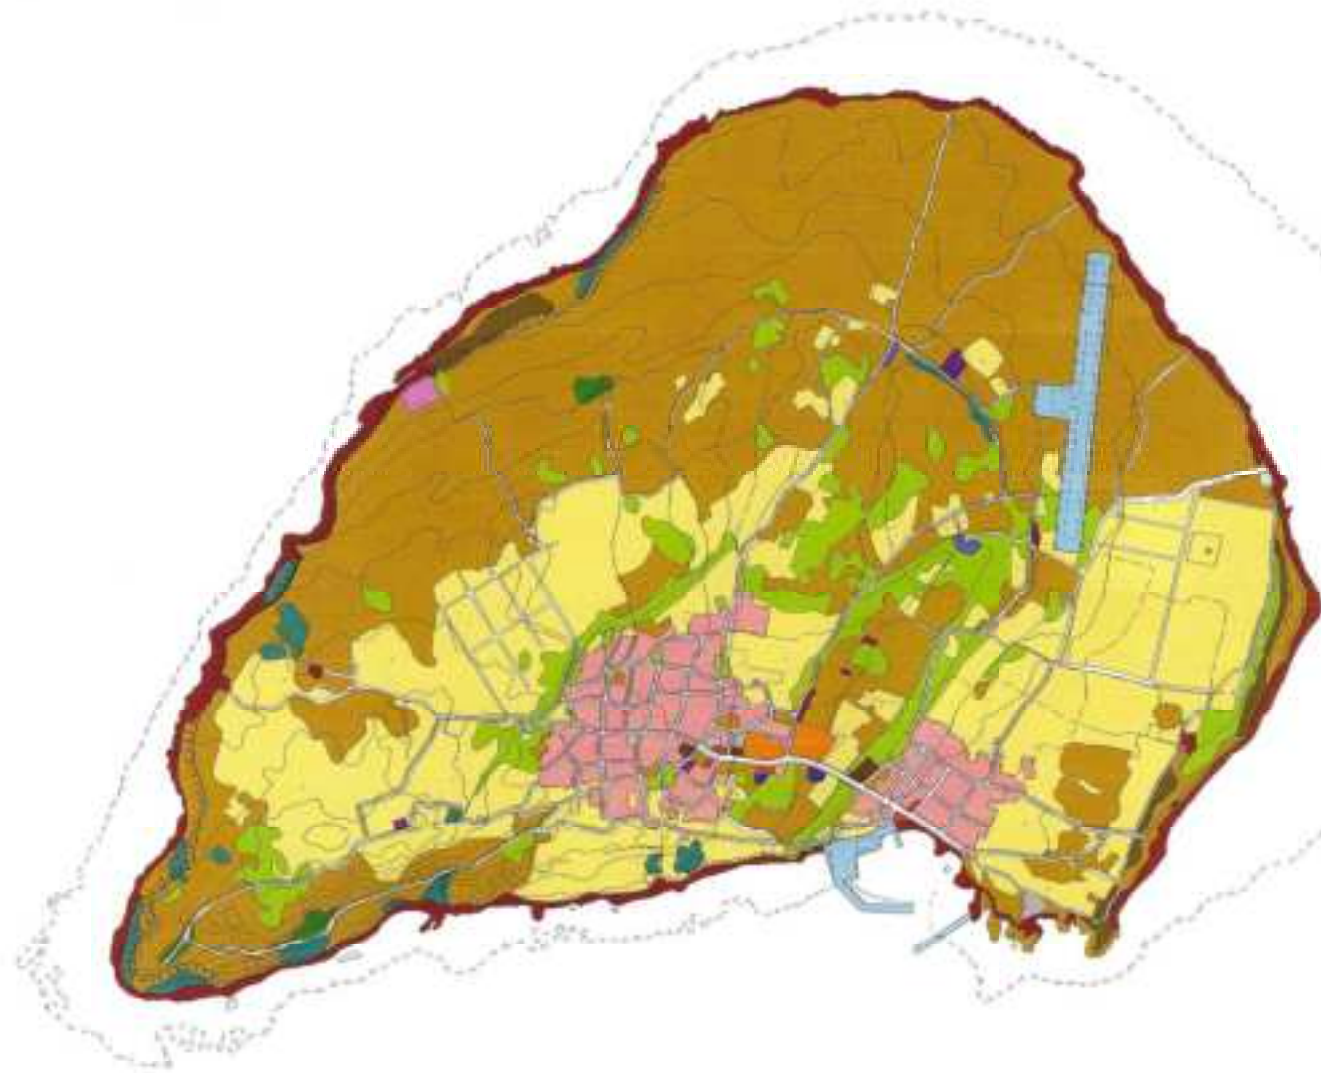

1:25,000地形図  
あぐにじま

# 土地利用現況図

# 栗国島

位置図