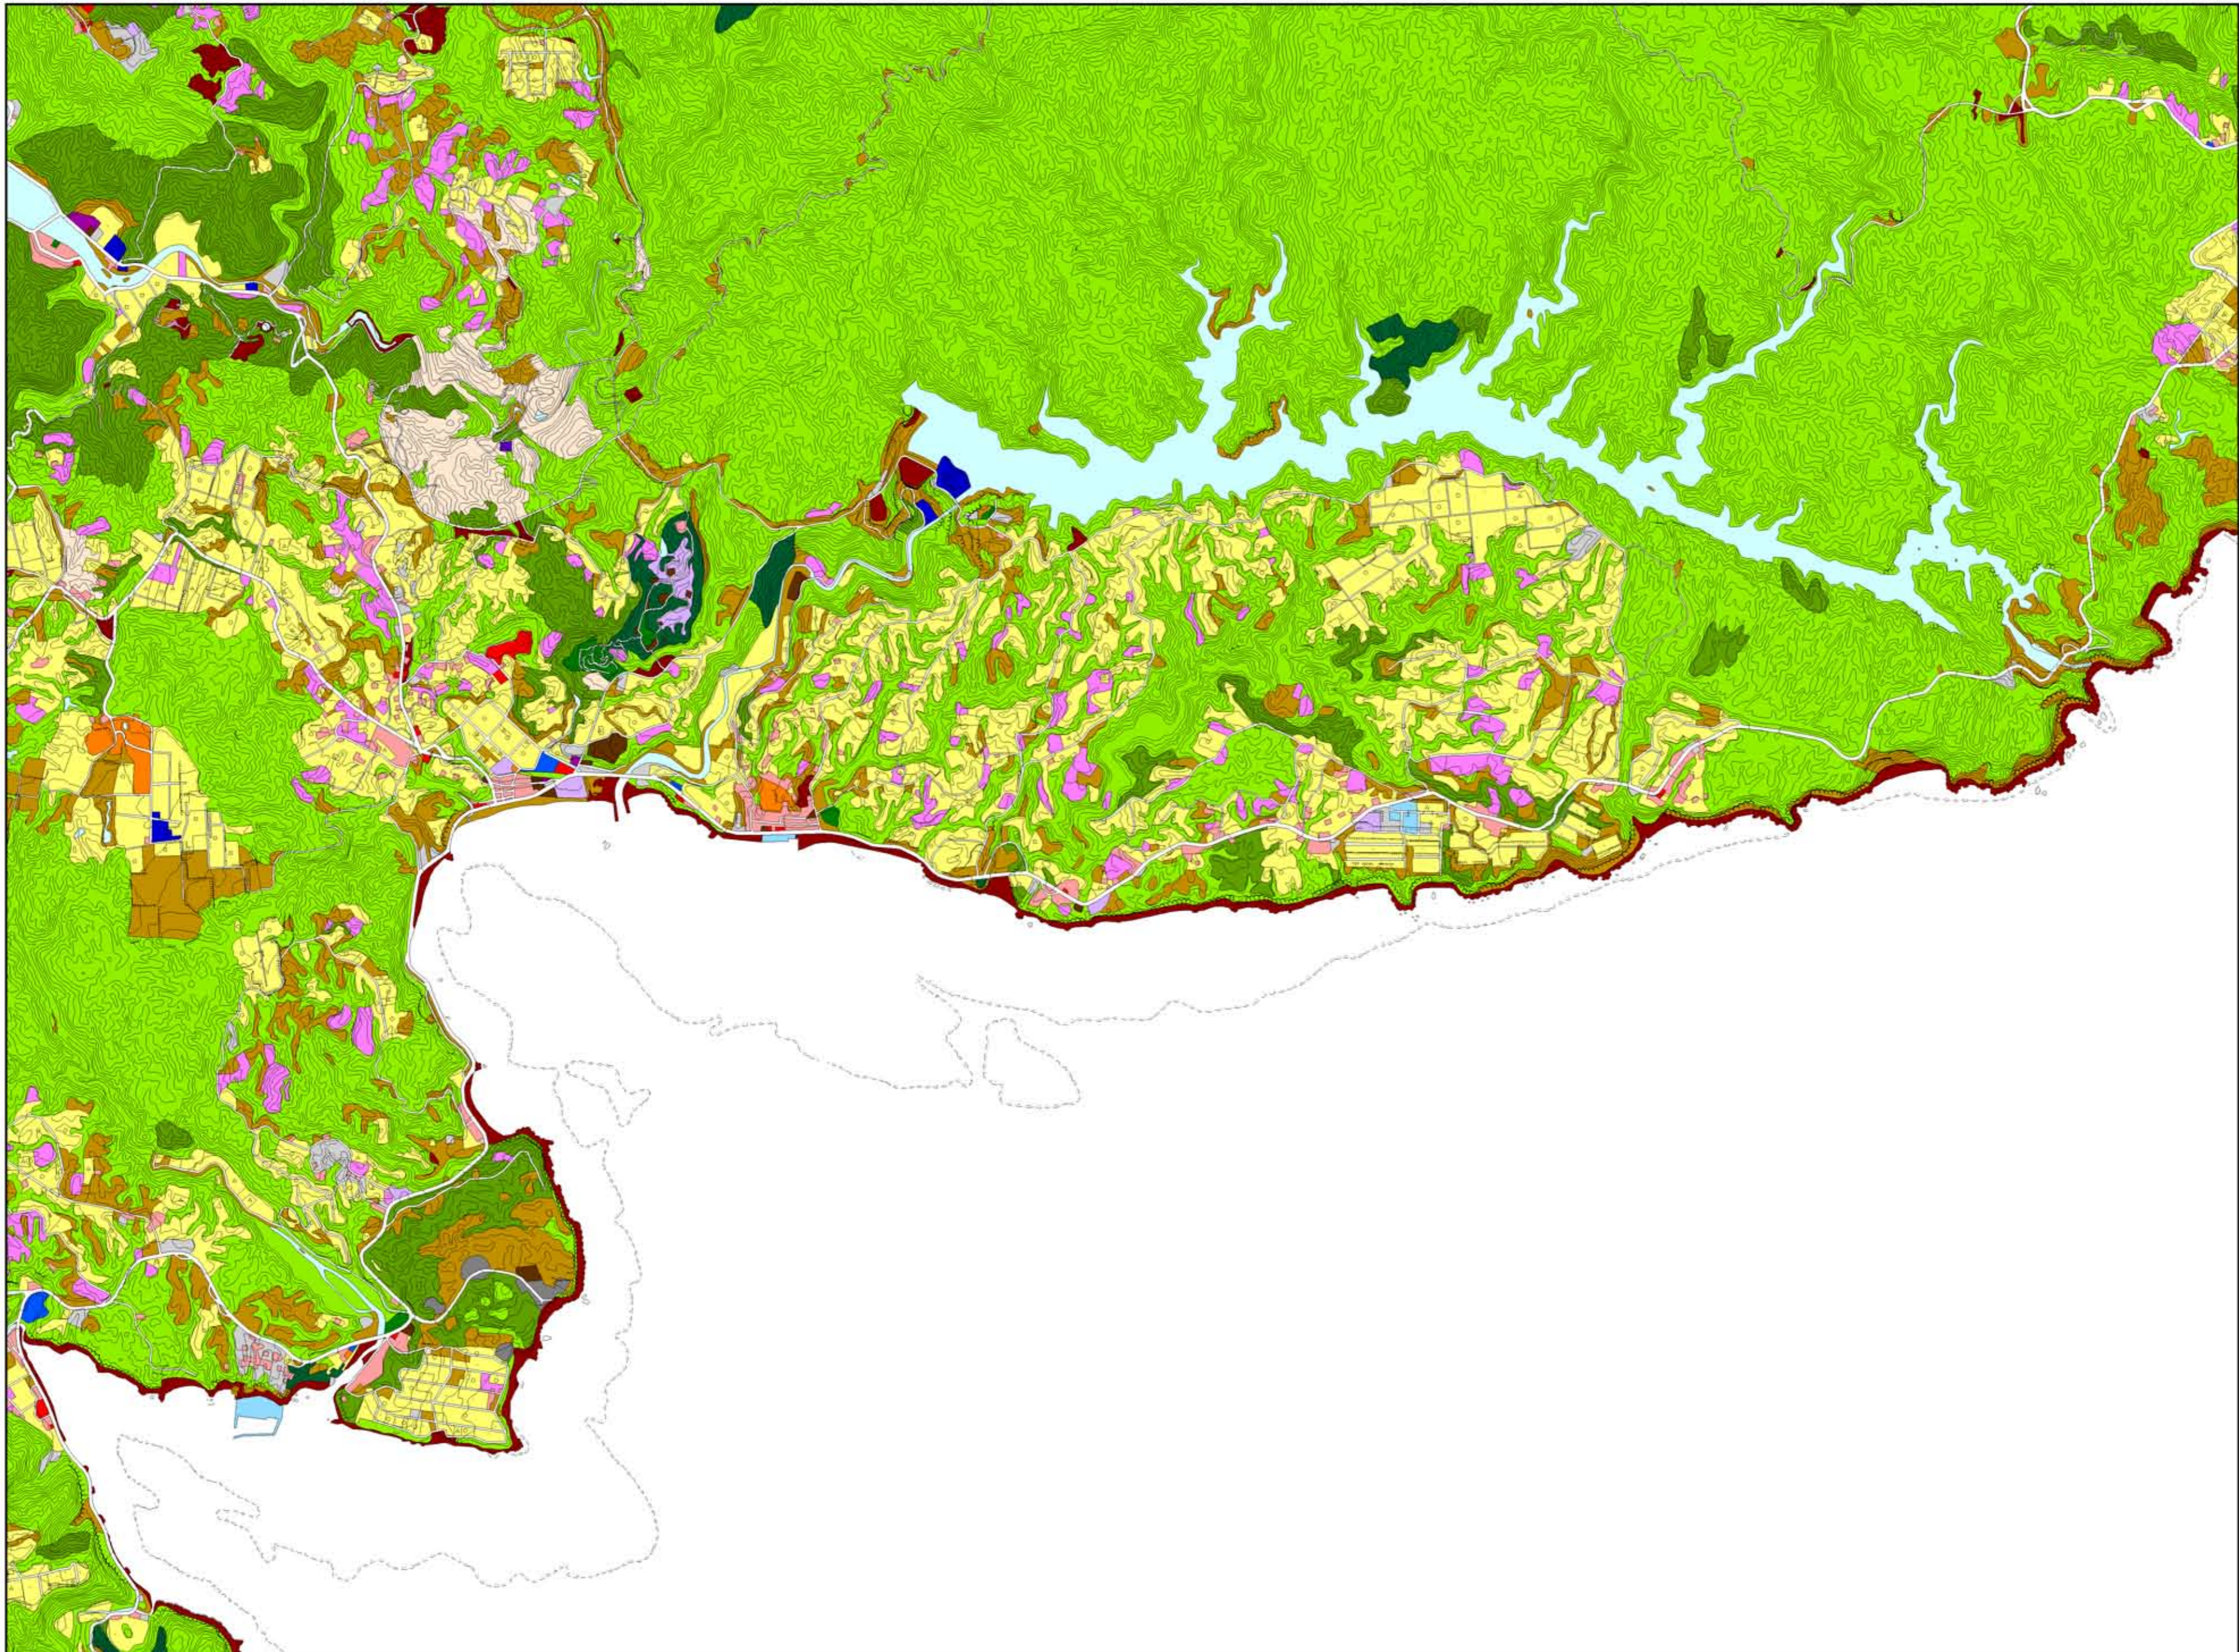

1:25,000地形図
くにながみたら

土地利用現況図

国頭平良

位置図

凡例

- 一般住宅地域
- 中高層住宅地域
- 商業地区
- 業務地区
- 工業地区
- 公共業務地区
- 文教地区
- 厚生地区
- 公園緑地
- 運動競技施設
- 運輸流通施設
- 供給処理施設
- 防衛施設
- 空地
- 変更工事中の地域
- 田
- 普通畑
- サトウキビ畑
- 果樹園
- パイナップル畑
- 桑畑
- 茶畑
- その他の樹木畑
- 牧場・牧草地
- 畜舎
- 温室
- 針葉樹林 (人工林)
- 針葉樹林 (天然林)
- 広葉樹林
- 混交樹林
- 竹林
- しゅろ科樹木
- アダン林
- しの地
- 野草地
- 裸地
- 道路
- 海・ダム・池など