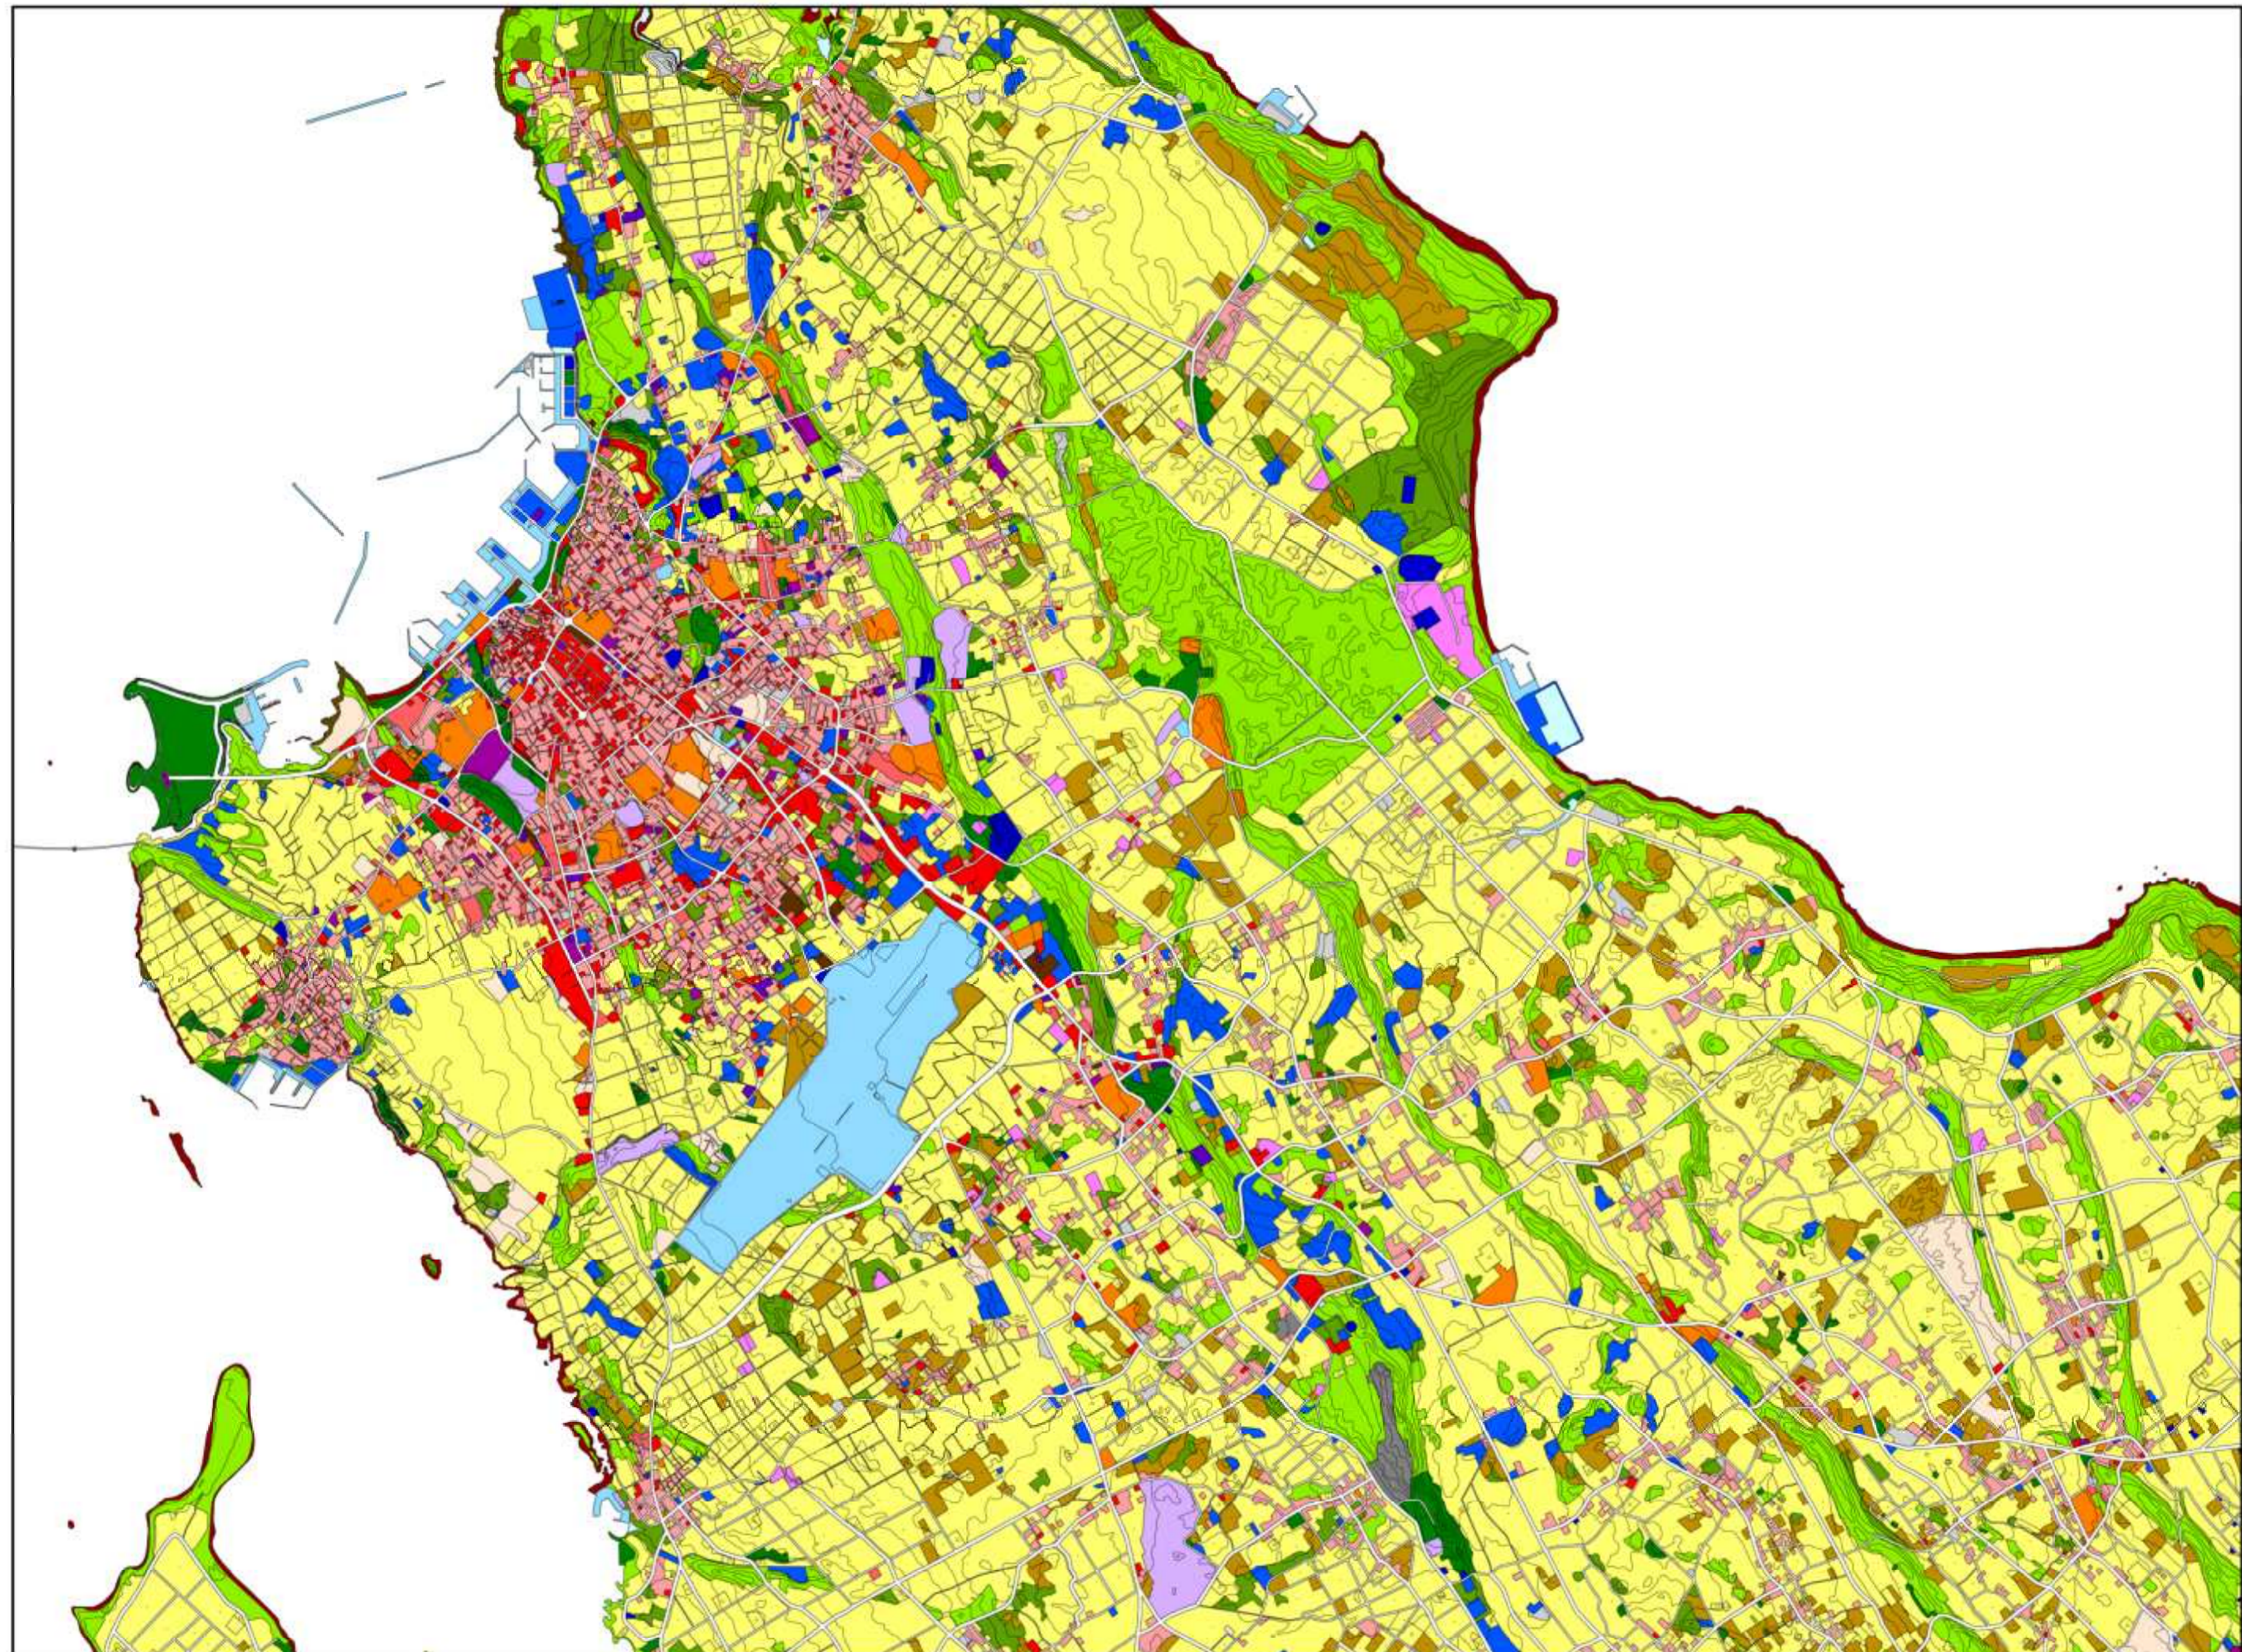

1:25,000地形図
ひらら

土地利用現況図

平良

位置図

凡例

- 一般住宅地域
- 中高層住宅地域
- 商業地区
- 業務地区
- 工業地区
- 公共業務地区
- 文教地区
- 厚生地区
- 公園緑地
- 運動競技施設
- 運輸流通施設
- 供給処理施設
- 防衛施設
- 空地
- 変更工事中の地域
- 田
- 普通畑
- サトウキビ畑
- 果樹園
- バイナップル畑
- 桑畑
- 茶畑
- その他の樹木畑
- 牧場・牧草地
- 畜舎
- 温室
- 針葉樹林 (人工林)
- 針葉樹林 (天然林)
- 広葉樹林
- 混交樹林
- 竹林
- しゅろ科樹木
- アダン林
- しの地
- 野草地
- 裸地
- 道路
- 海・ダム・池など

(注) リック調整
この図面の背景図は、国土地理院長の承認を得て、同院発行の電子地形図25000(地図画像)を複製したものです。
(承認番号 平26情機 第815号) また、当該背景図(電子地形図25000)を第三者がさらに複製する場合は、
国土地理院長の承認を得る必要があります。

1:25000