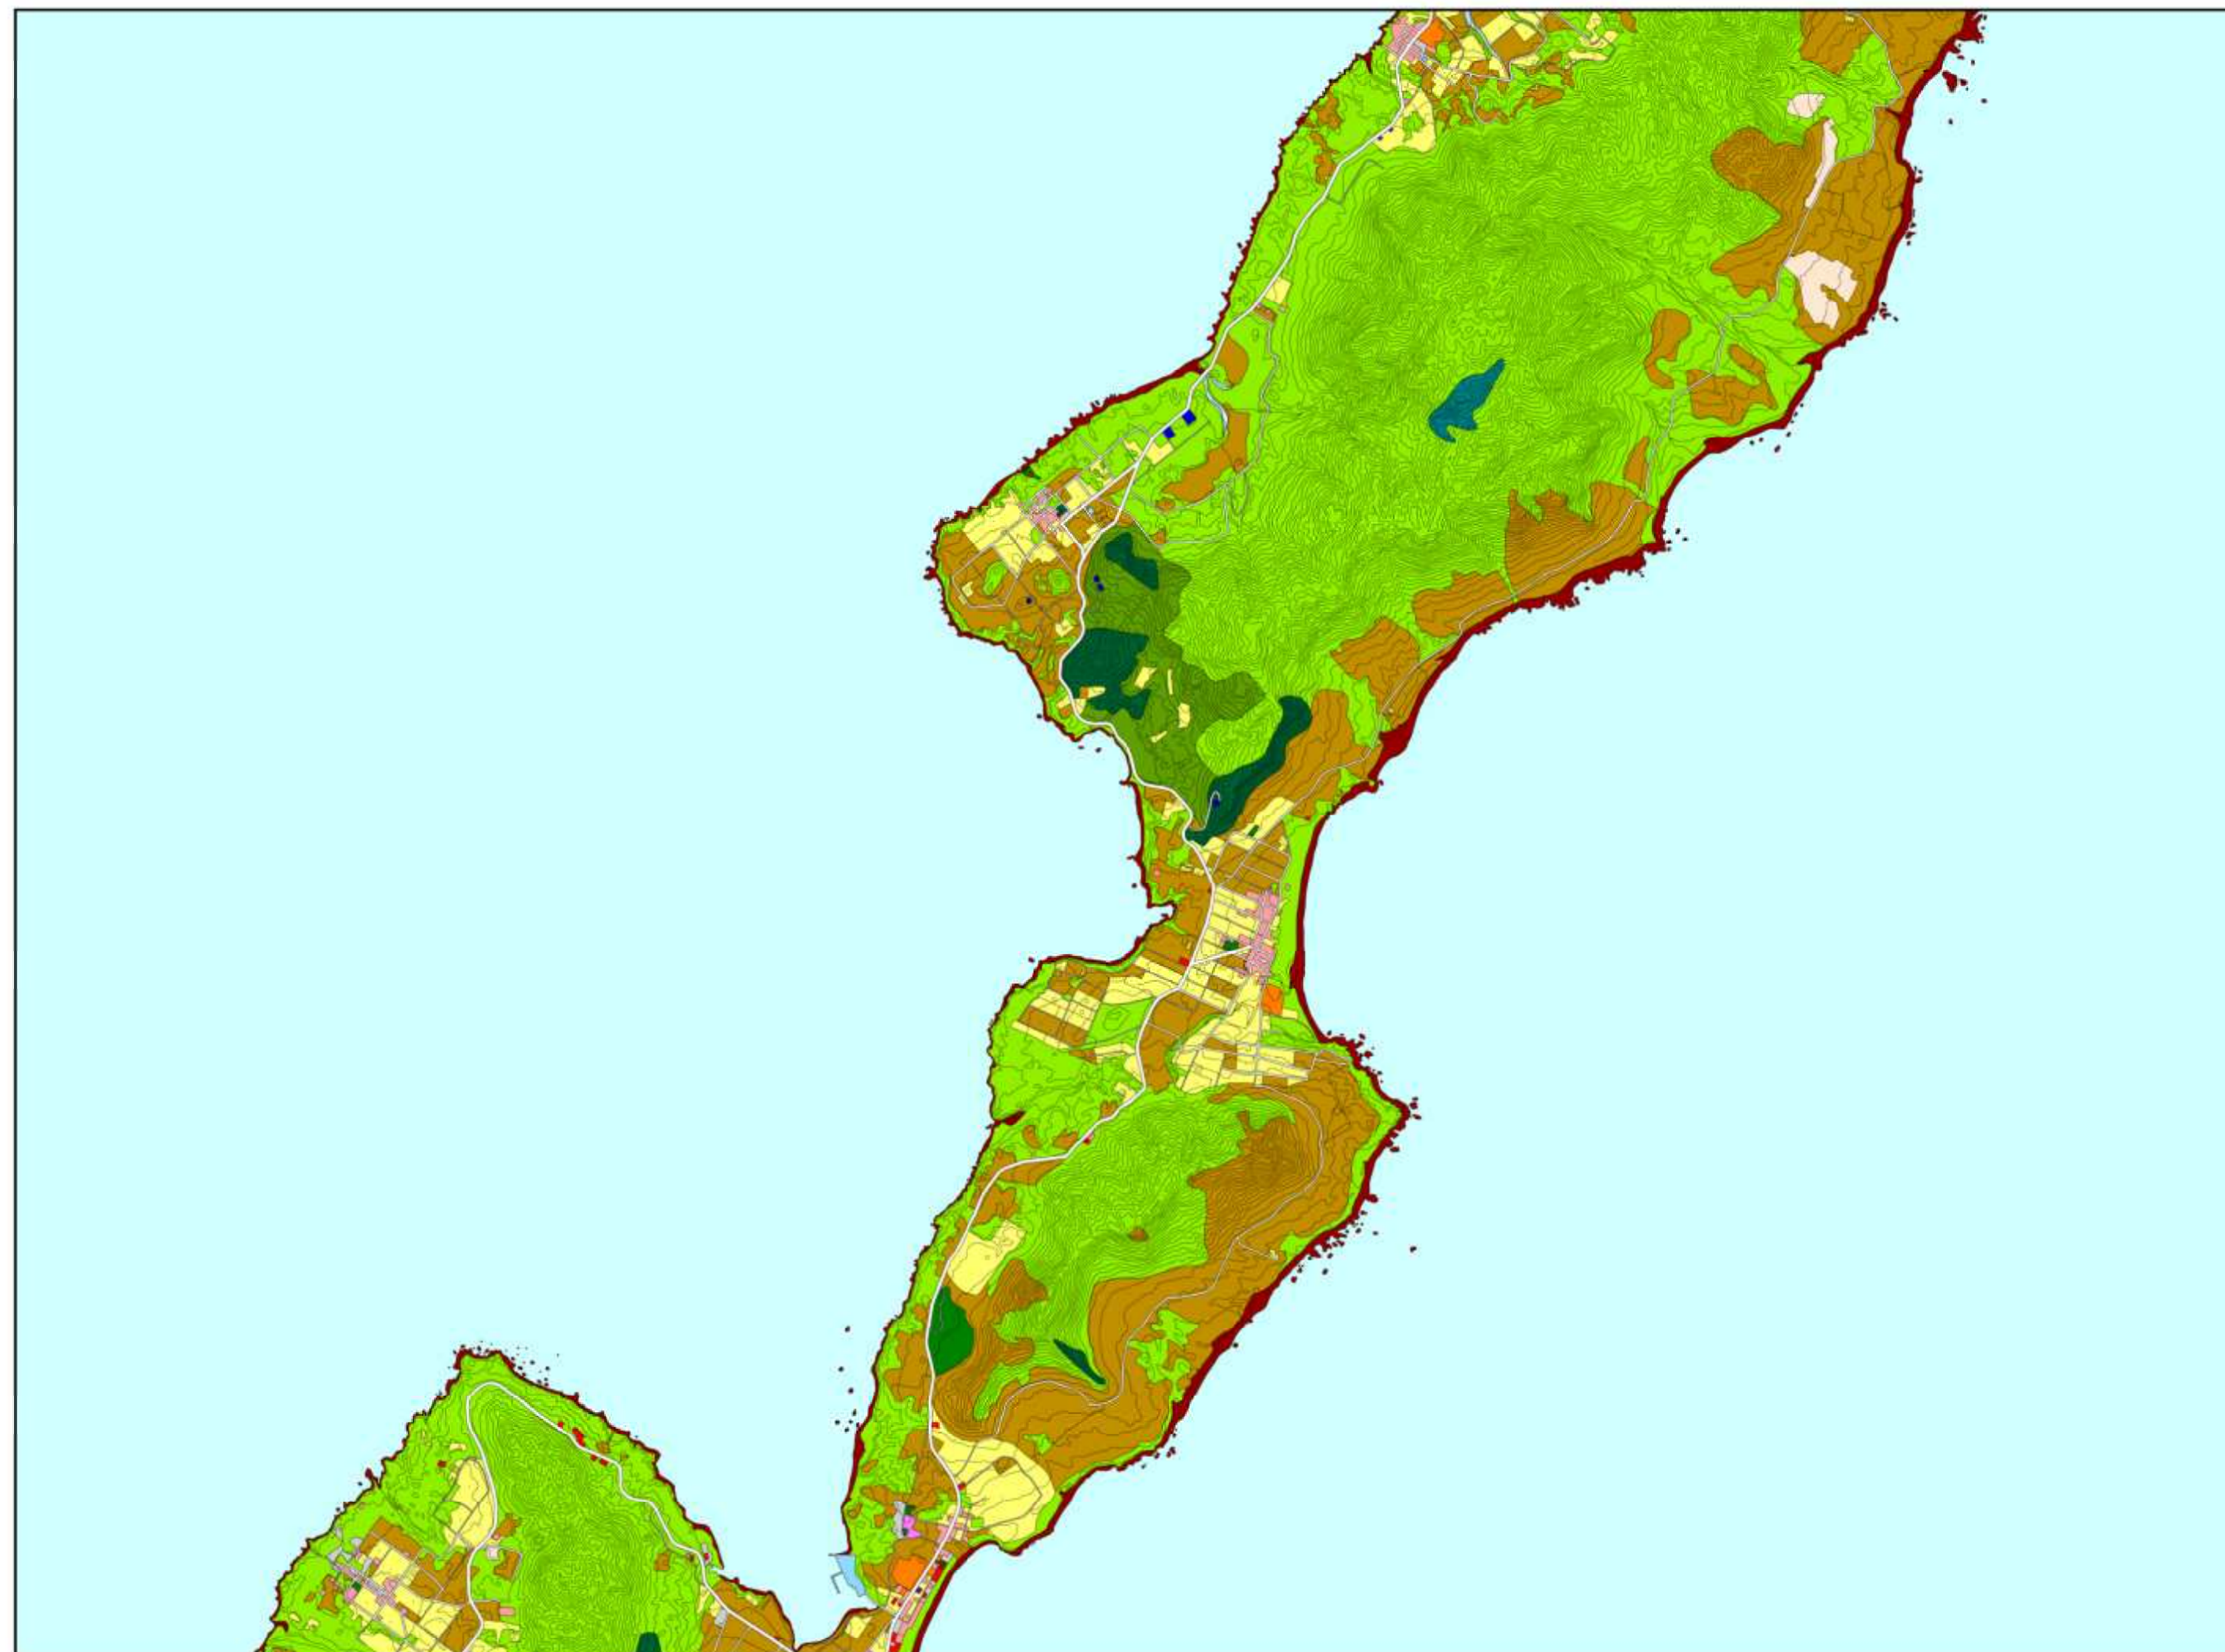

1:25,000地形図
いばるま

土地利用現況図

伊原間

位置図

凡例

- 一般住宅地域
- 中高層住宅地域
- 商業地区
- 業務地区
- 工業地区
- 公共業務地区
- 文教地区
- 厚生地区
- 公園緑地
- 運動競技施設
- 運輸流通施設
- 供給処理施設
- 防衛施設
- 空地
- 変更工事中の地域
- 田
- 普通畑
- サトウキビ畑
- 果樹園
- バイナッフル畑
- 桑畑
- 茶畑
- その他の樹木畑
- 牧場・牧草地
- 畜舎
- 温室
- 針葉樹林 (人工林)
- 針葉樹林 (天然林)
- 広葉樹林
- 混交樹林
- 竹林
- しゅろ科樹木
- アダン林
- しの地
- 野草地
- 裸地
- 道路
- 海・ダム・池など

(株) リック調整 「この図面の背景図は、国土地理院長の承認を得て、同院発行の数値地図25000(地図画像)を複製したものです。(承認番号 平27情規 第1091号) また、当該背景図(数値地図25000)を第三者がさらに複製する場合は、国土地理院の長の承認を得る必要があります。」

1:25000