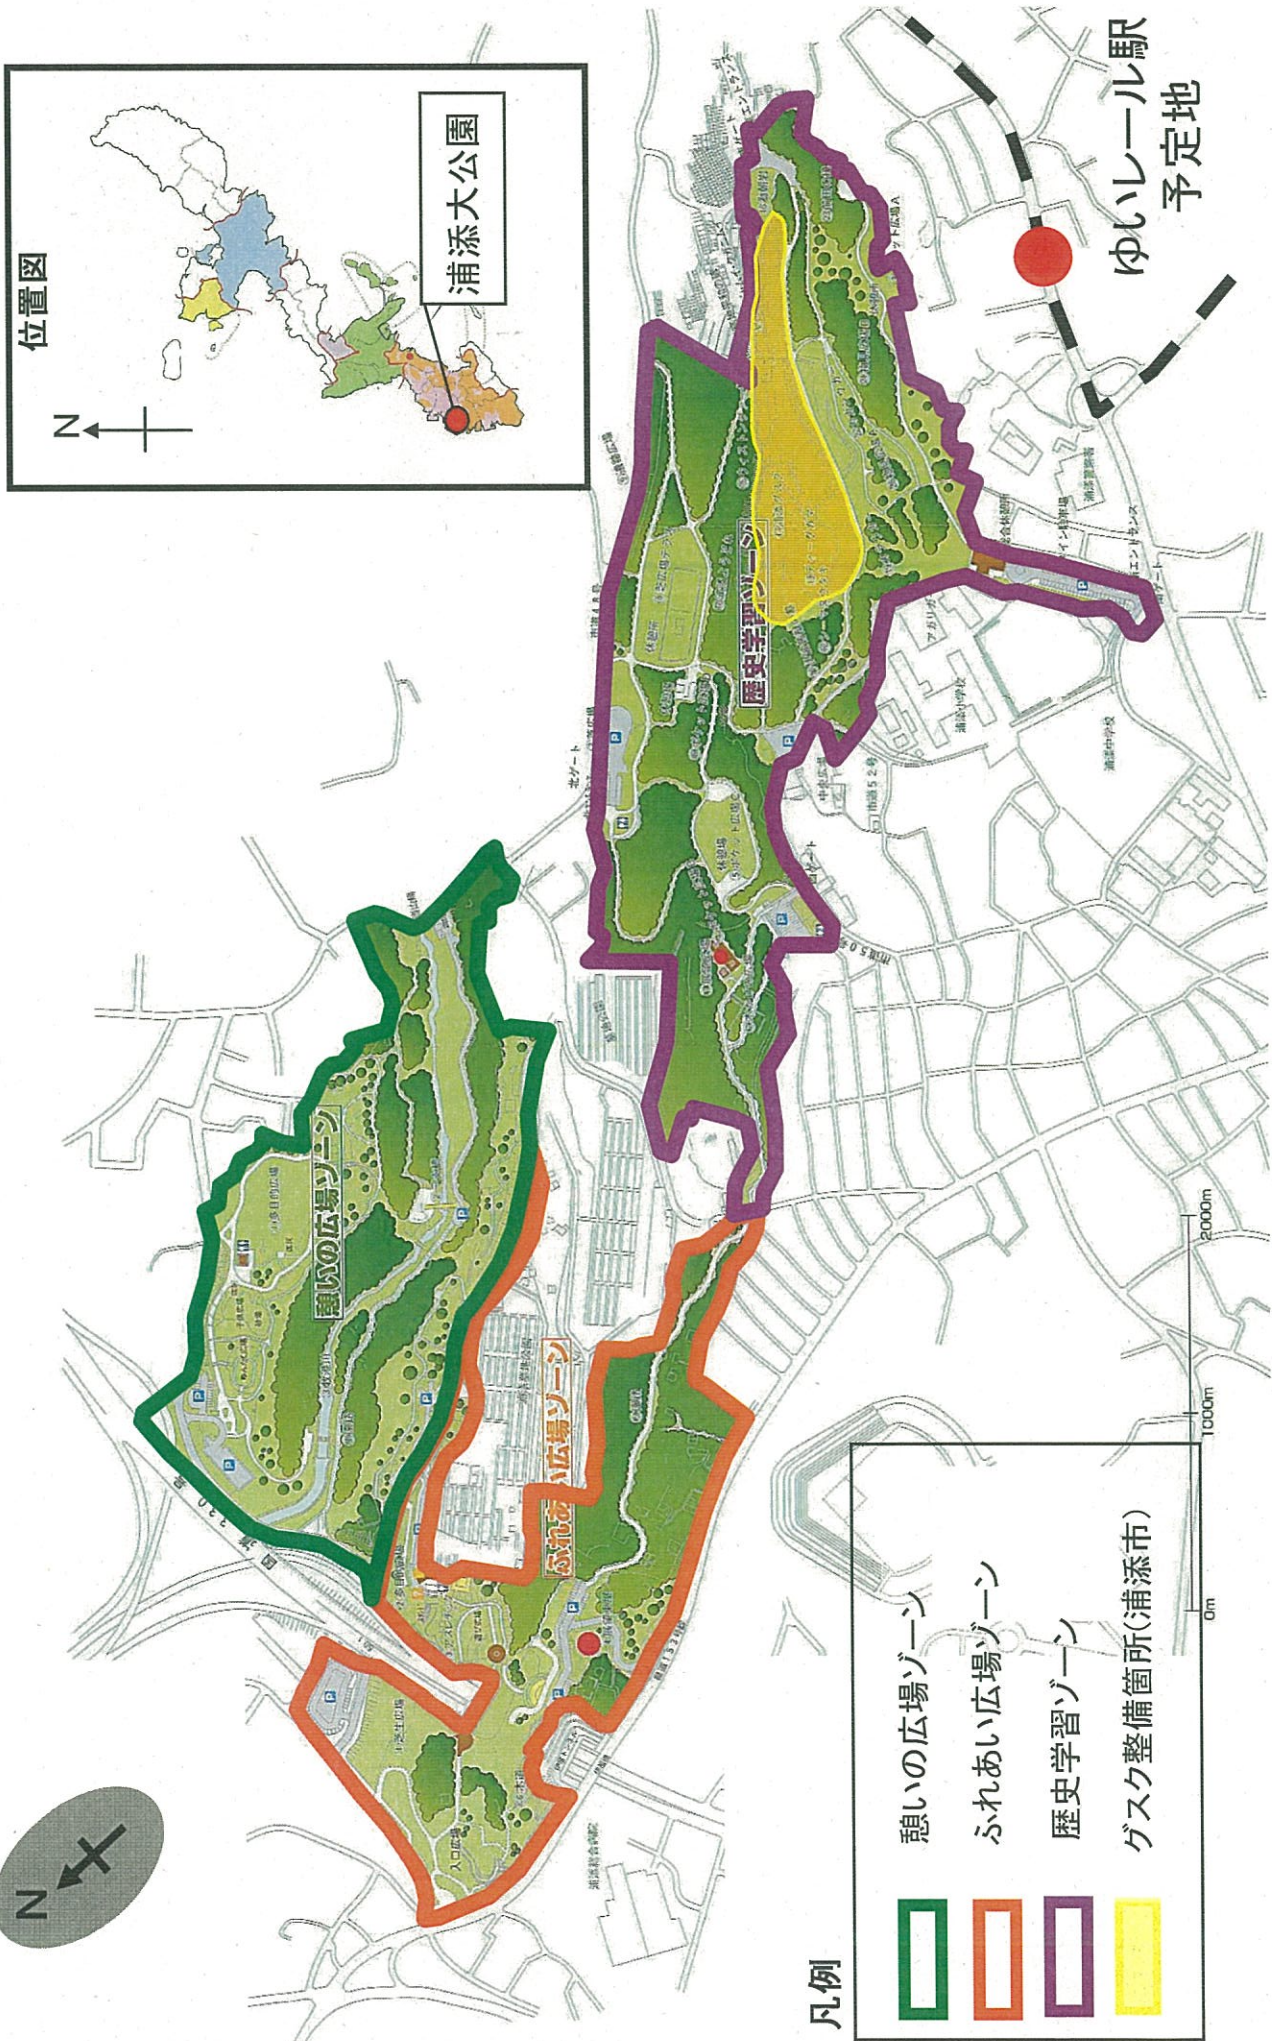

浦添大公園 計画図

- 凡例**
- 憩いの広場ゾーン
 - ふれあい広場ゾーン
 - 歴史学習ゾーン
 - ガスク整備箇所(浦添市)