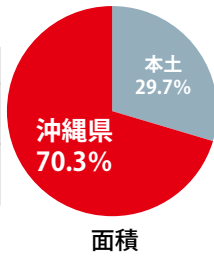

数字で見る沖縄の米軍基地

1 在日米軍施設・区域(専用施設)面積

	本土	沖縄県
面積	7,823.2ha	18,483.6ha
割合	29.7%	70.3%

※令和2年3月31日現在

2 軍人数

	本土	沖縄県
軍人数	10,869人	25,843人
割合	29.6%	70.4%

※平成23年6月末現在

3 軍別構成割合(軍人数)

	本土		沖縄県	
	人数	割合	人数	割合
陸軍	1,070人	9.8%	1,547人	6.0%
海軍	1,208人	11.1%	2,159人	8.4%
空軍	6,371人	58.6%	6,772人	26.2%
海兵隊	2,220人	20.4%	15,365人	59.5%
計	10,869人		25,843人	

※平成23年6月末現在

4 米軍関係の航空機関連事故件数※

墜落	不時着	その他	計
49	604	158	811