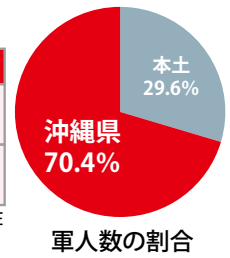

数字で見る沖縄の米軍基地

1 在日米軍施設・区域(専用施設)面積

	本土	沖縄県
面積	7,823.2ha	18,483.6ha
割合	29.7%	70.3%

※令和2年3月31日現在

2 軍人数

	本土	沖縄県
軍人数	10,869人	25,843人
割合	29.6%	70.4%

※平成23年6月末現在

3 軍別構成割合(軍人数)

	本土		沖縄県	
	人数	割合	人数	割合
陸軍	1,070人	9.8%	1,547人	6.0%
海軍	1,208人	11.1%	2,159人	8.4%
空軍	6,371人	58.6%	6,772人	26.2%
海兵隊	2,220人	20.4%	15,365人	59.5%
計	10,869人		25,843人	

※平成23年6月末現在

4 米軍関係の航空機関連事故件数※

墜落	不時着	その他	計
49	604	158	811