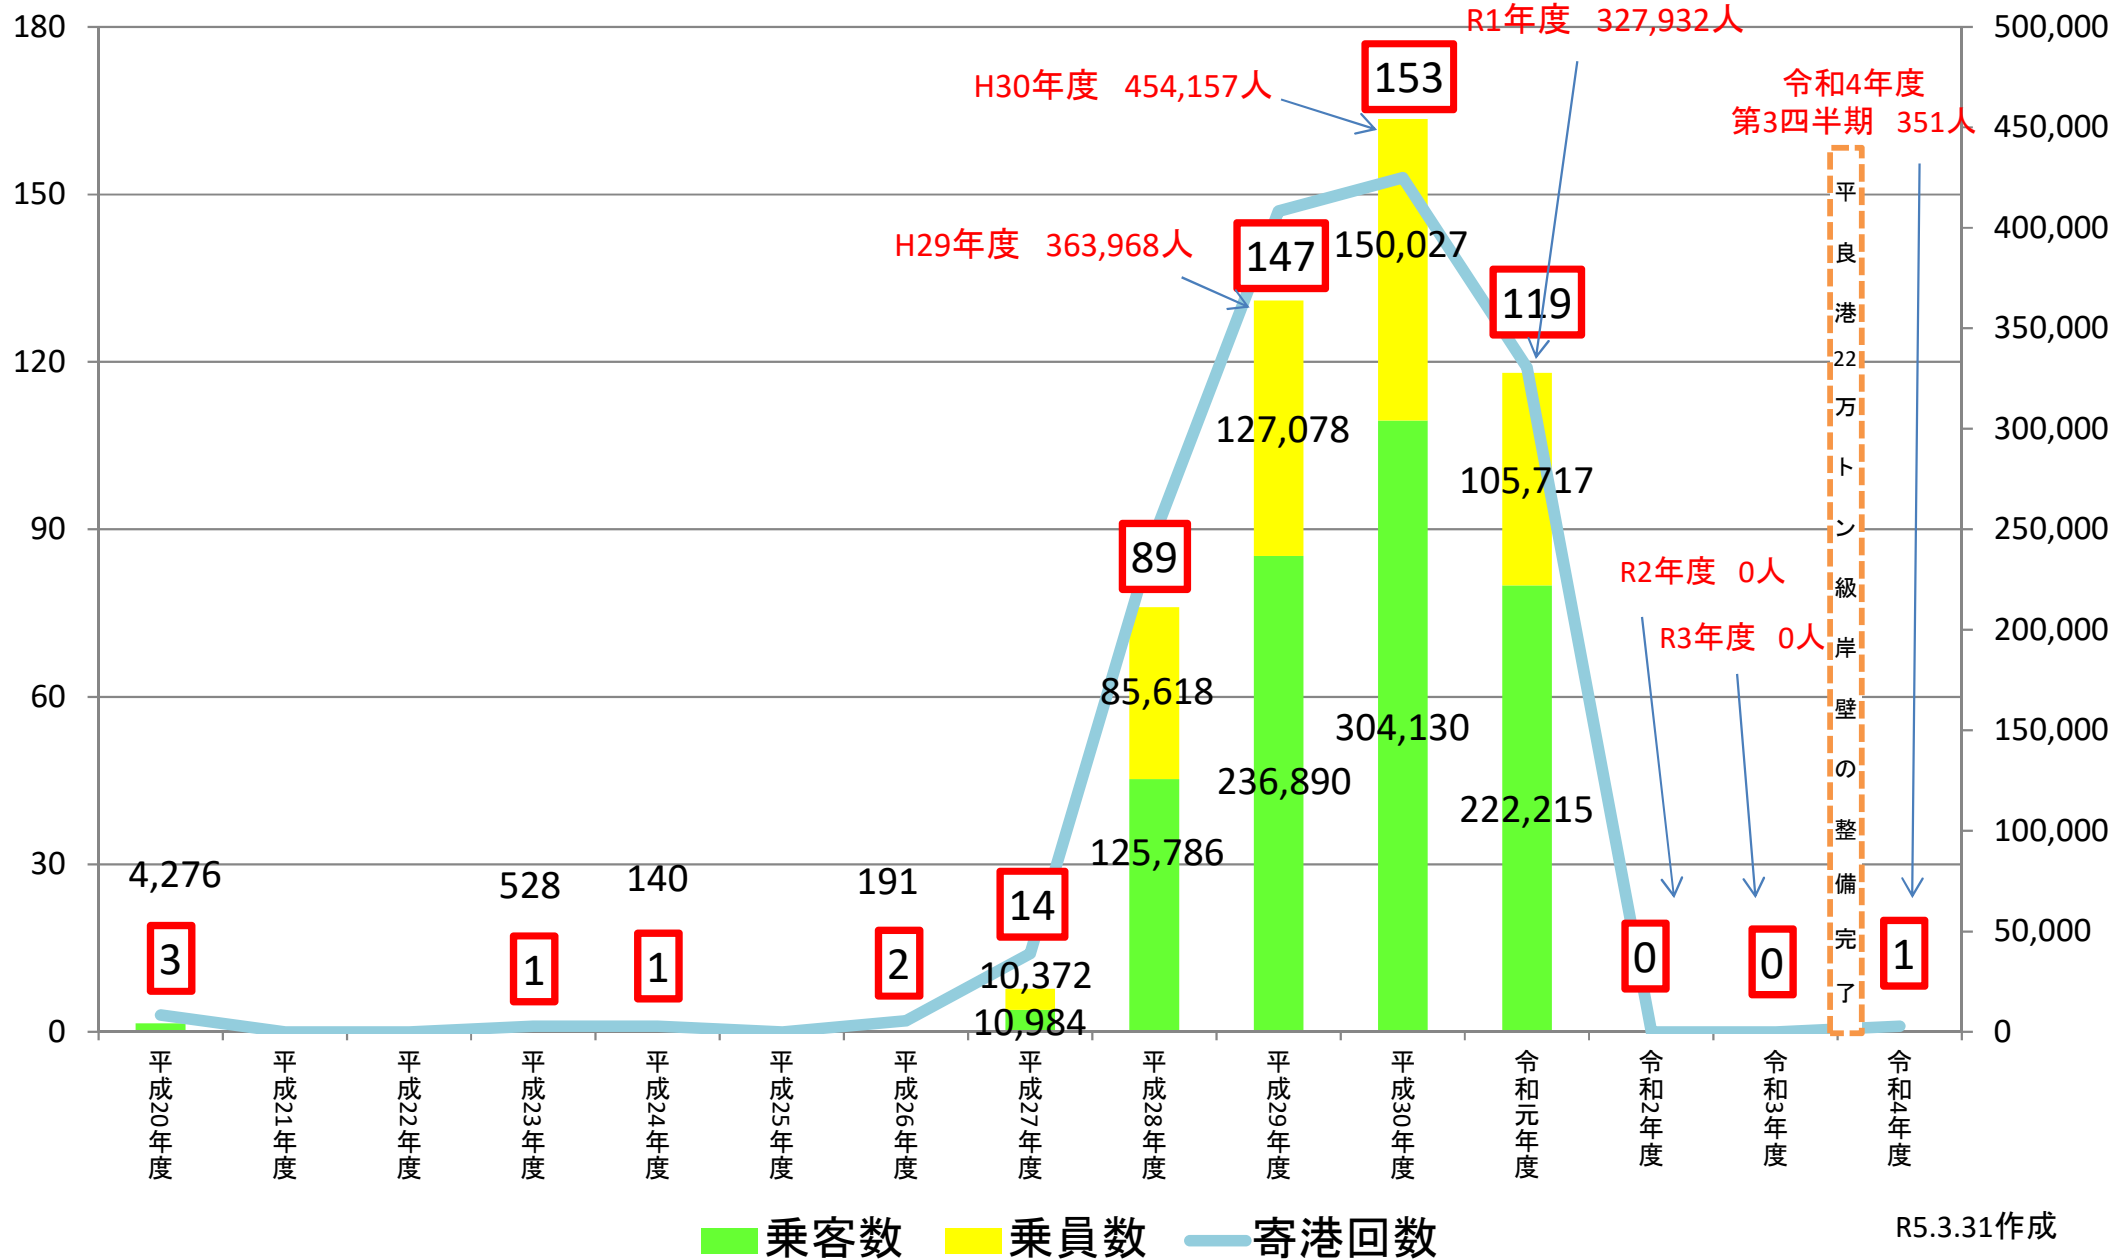

宮古圏域のクルーズ船寄港実績

作成: 沖縄県宮古事務所総務課
 引用: 宮古島市「入域観光客数について」、
 「クルーズ船入港実績」

寄港回数(回)

乗客乗員数(人)

令和4年度
 第3四半期
 351人
 平良港
 22万トン
 級岸壁の
 整備完了