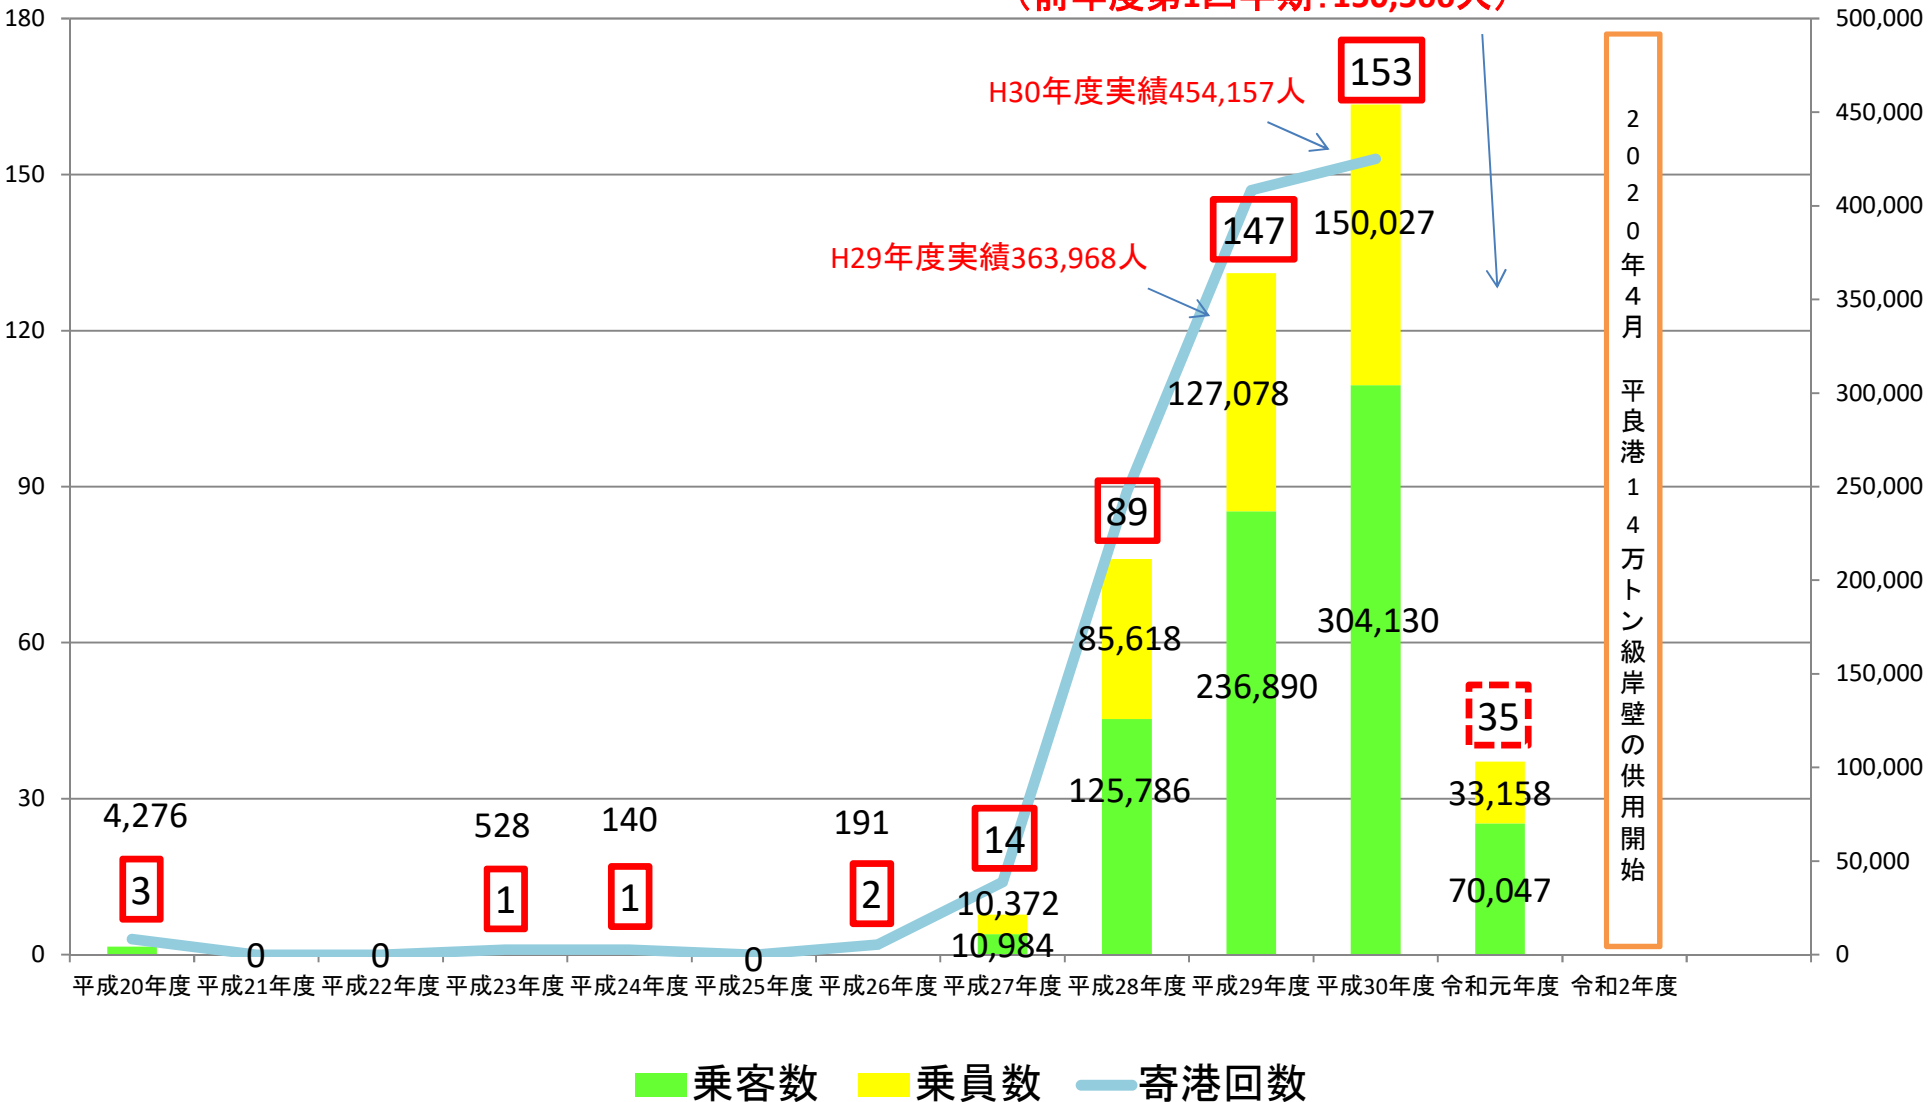

宮古圏域のクルーズ船寄港実績

作成: 沖縄県宮古事務所総務課
 引用: 宮古島市「入域観光客数について」
 沖縄県観光政策課「観光統計実態調査」

乗客乗員数(人)

令和元年度第1四半期 103,205人
 (前年度第1四半期: 150,566人)

寄港回数(回)

2020年4月 平良港14万トン級岸壁の供用開始