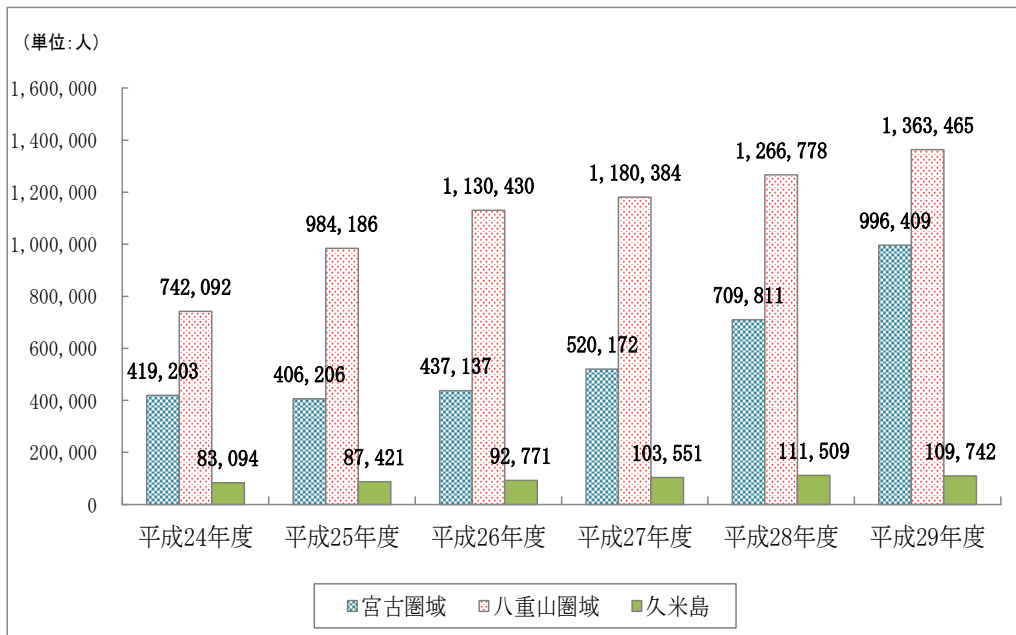

【図表3-3-12-8】 離島地域における入域観光客数の推移

出典：八重山観光統計（沖縄県八重山事務所）、宮古島市、多良間村、久米島町観光協会

※宮古圏域は宮古島市と多良間村の数値を合算して算出

（課題及び今後の方向性）

制度の活用促進については、関係者と連携し周知活動を行う等、引き続き取り組む必要がある。

また、離島地域の一層の活性化につなげるため、適用要件緩和等、制度のあり方を検討する。