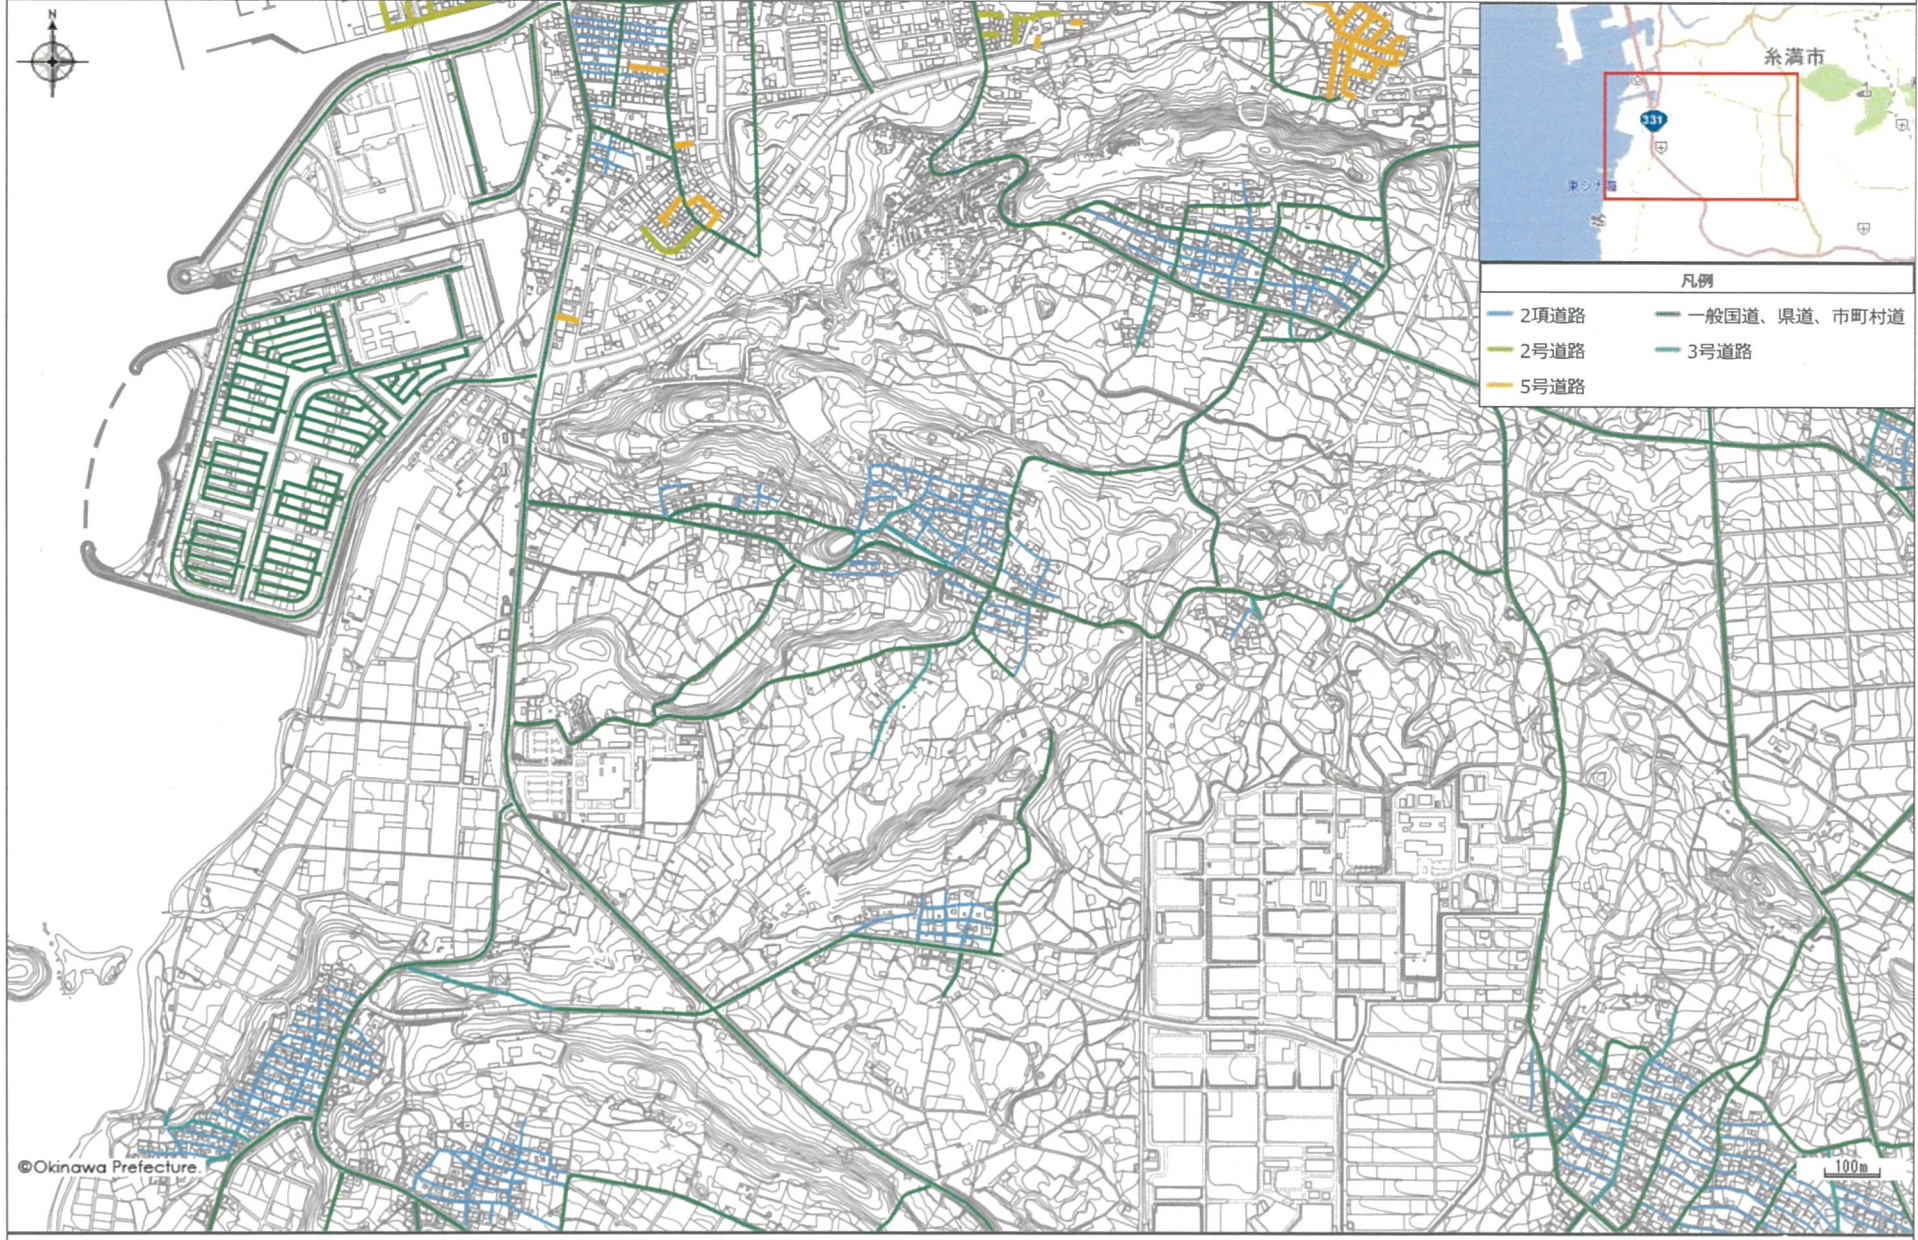

指定道路 (糸満市)

中心地 | 糸満市真栄里 付近

凡例

— 2項道路	— 一般国道、県道、市町村道
— 2号道路	— 3号道路
— 5号道路	