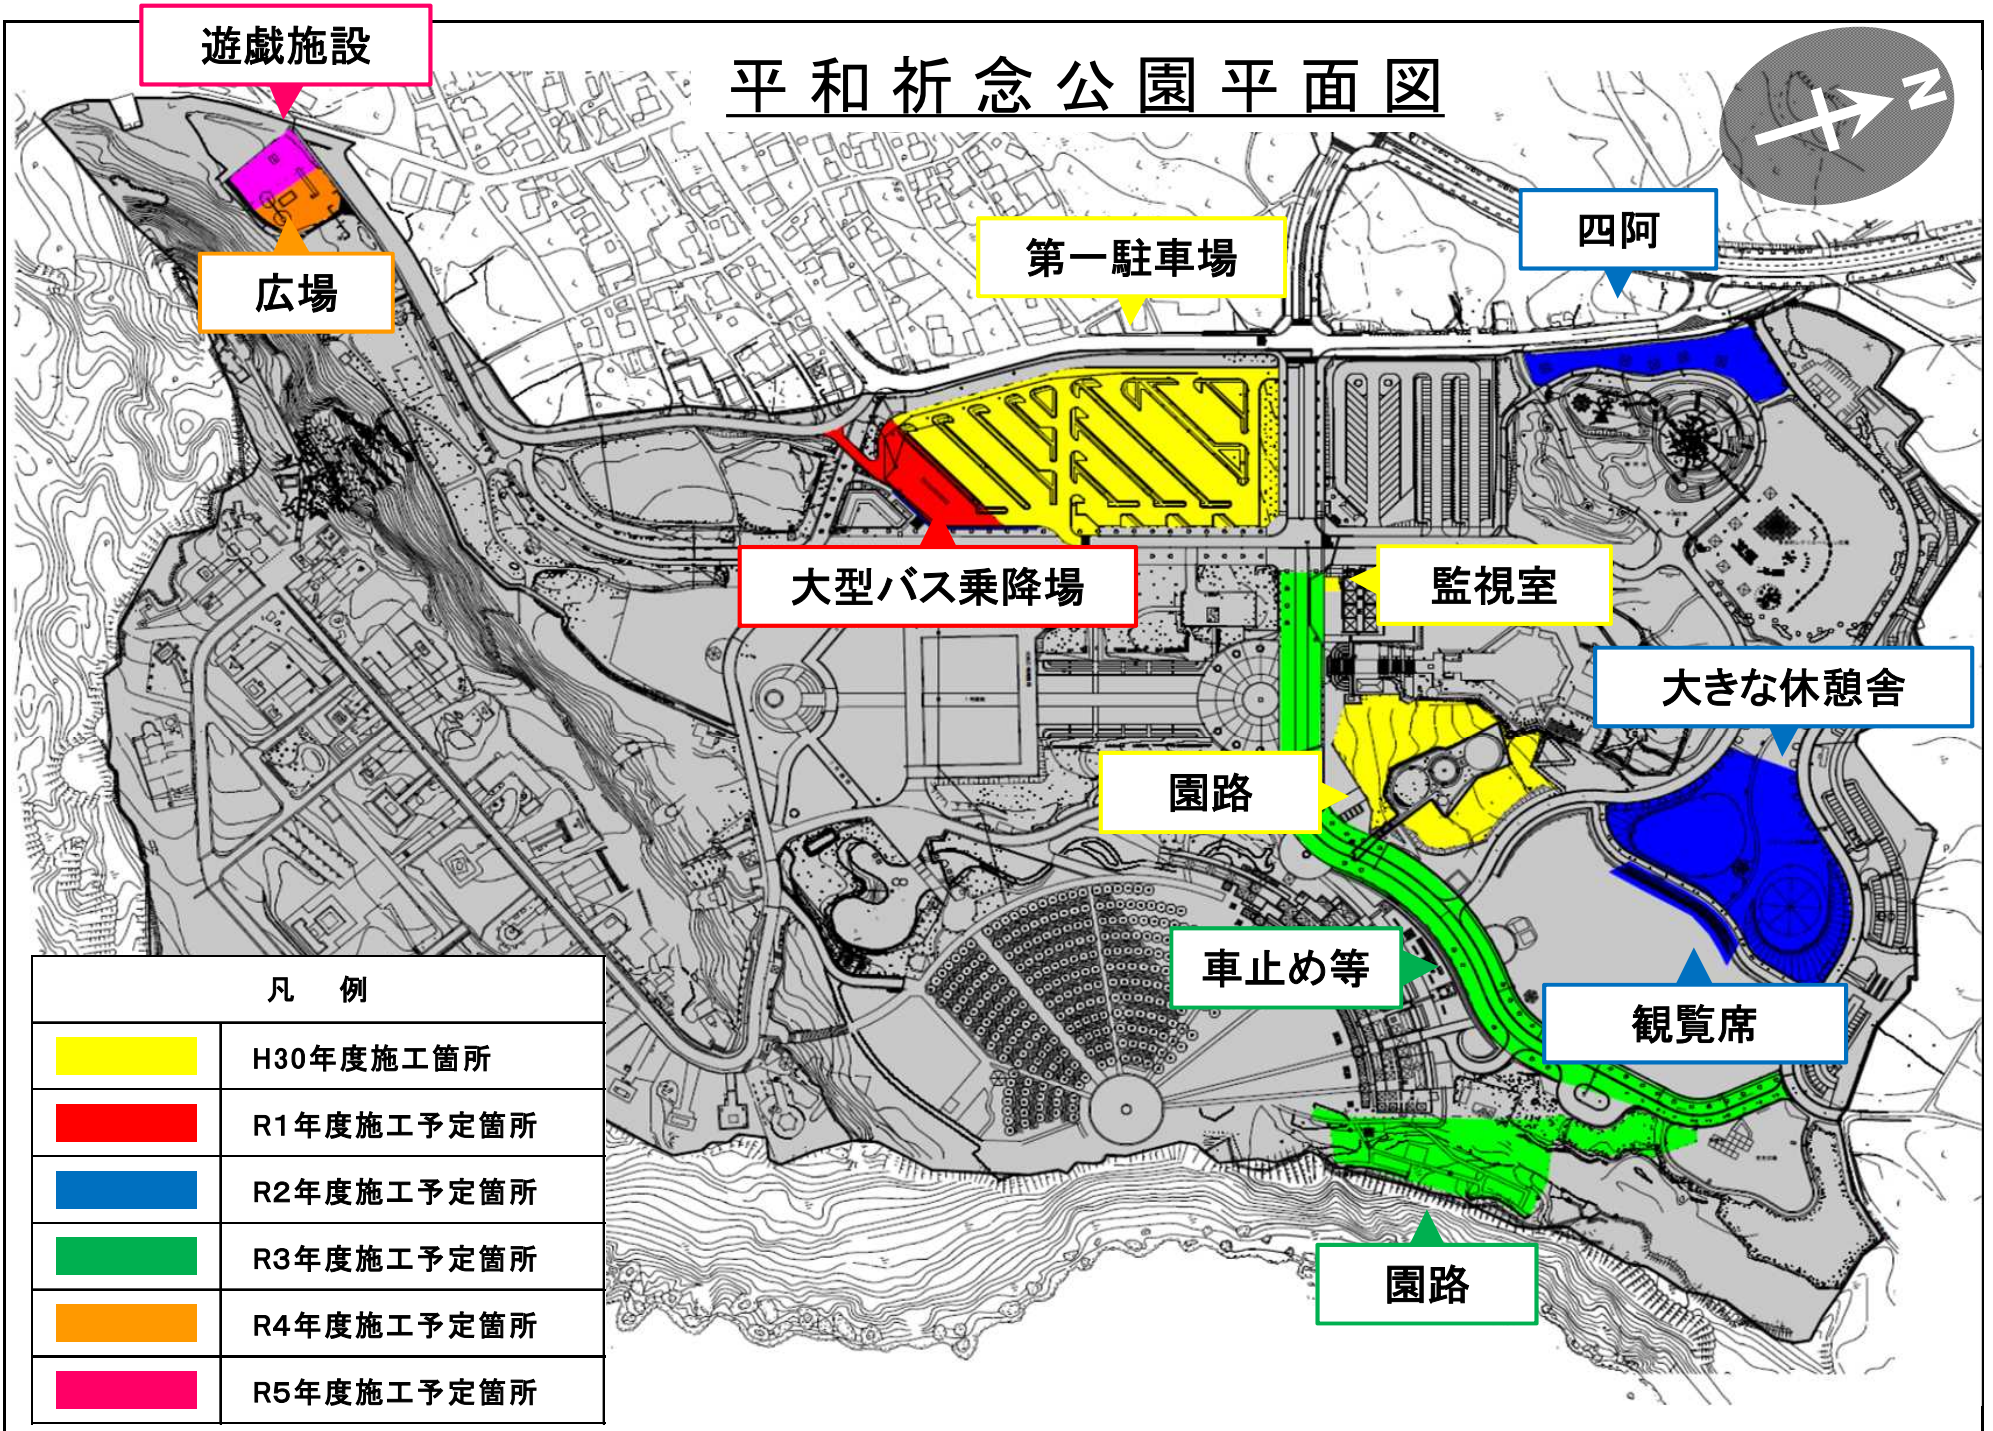

平和祈念公園平面図

遊戯施設

広場

第一駐車場

四阿

大型バス乗降場

監視室

大きな休憩舎

園路

車止め等

観覧席

園路

凡 例

	H30年度施工箇所
	R1年度施工予定箇所
	R2年度施工予定箇所
	R3年度施工予定箇所
	R4年度施工予定箇所
	R5年度施工予定箇所