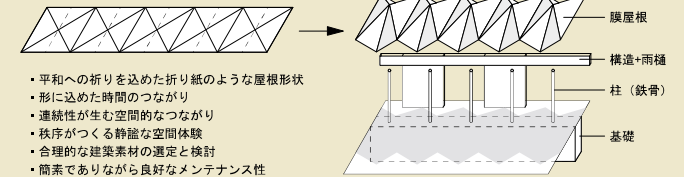

素材とシンボル性を活かした建築デザイン

ウェルカムスクリーンイメージ 折り紙をイメージしたウェルカムルーフと一体になって来園者を迎え、公園内の案内板、休憩のためのベンチを設置します。植栽用グレーチングや木製ルーバーなど見通し、風通しの良い材料によって景観を演出します。