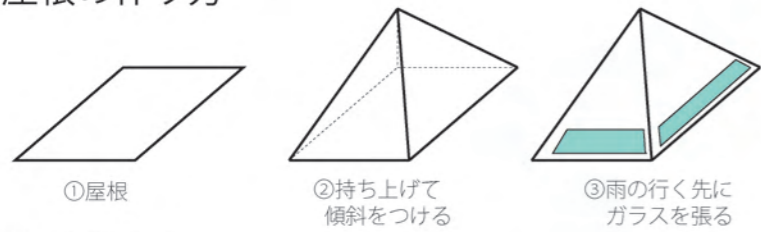

雨を見上げる

雨天時の軒下

雨と近づく屋根

屋根は人を雨から守ってくれている。つまり、屋根は人と雨を分断している。晴れた空を期待している人に、雨のそばで暮らす提案をしたいと思う。

屋根の作り方

すりガラス

すりガラスは雨に濡れることで透ける性質を持つ。雨が降ってきたときに、より雨に寄り添う軒下を作る。

晴時の軒下