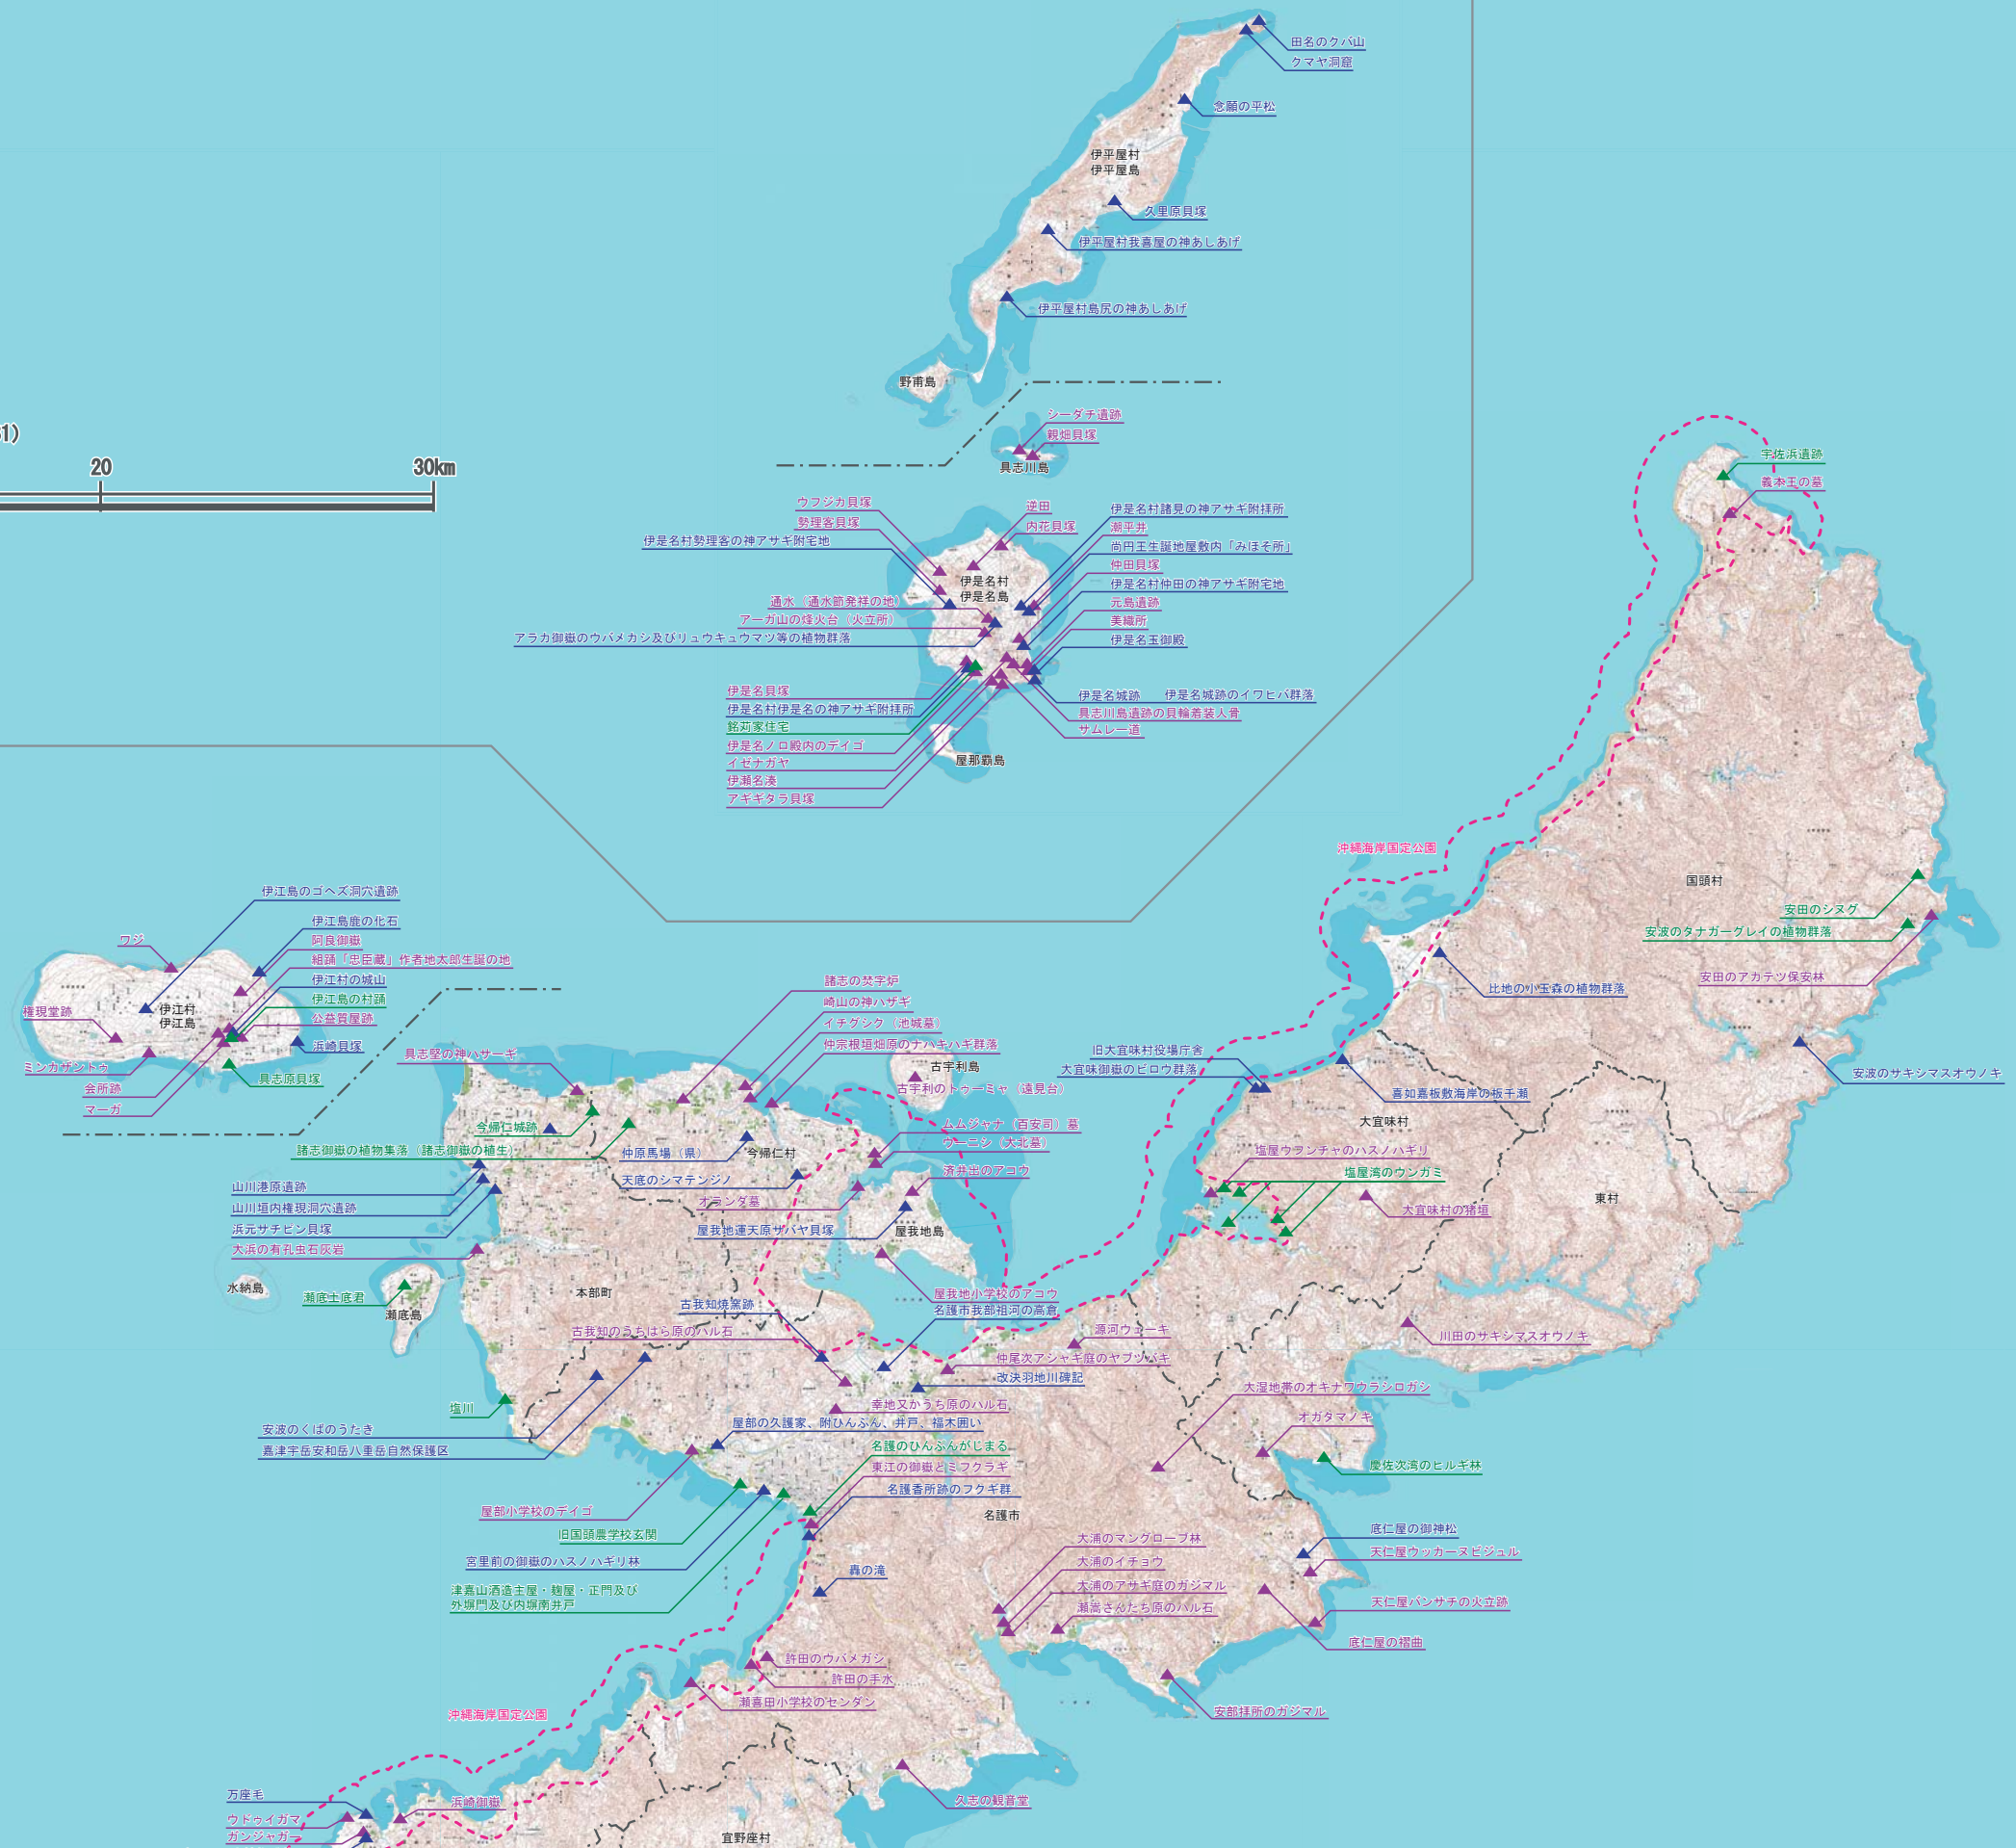

景観資源マップ：ア（種別S・A） 沖縄本島、本島周辺の離島（1/2）

<凡 例>

- 世界遺産
- ▲ 国指定文化財
- ▲ 県指定文化財
- ▲ 市町村指定文化財
- 自然公園
- 市町村境界

この地図は、国土地理院作成の数値地図25000
(平成14年)を使用したものである。

S=1:125000 (B1)

景観資源マップ：ア（種別S・A）
 沖縄本島、本島周辺の離島（2/2）