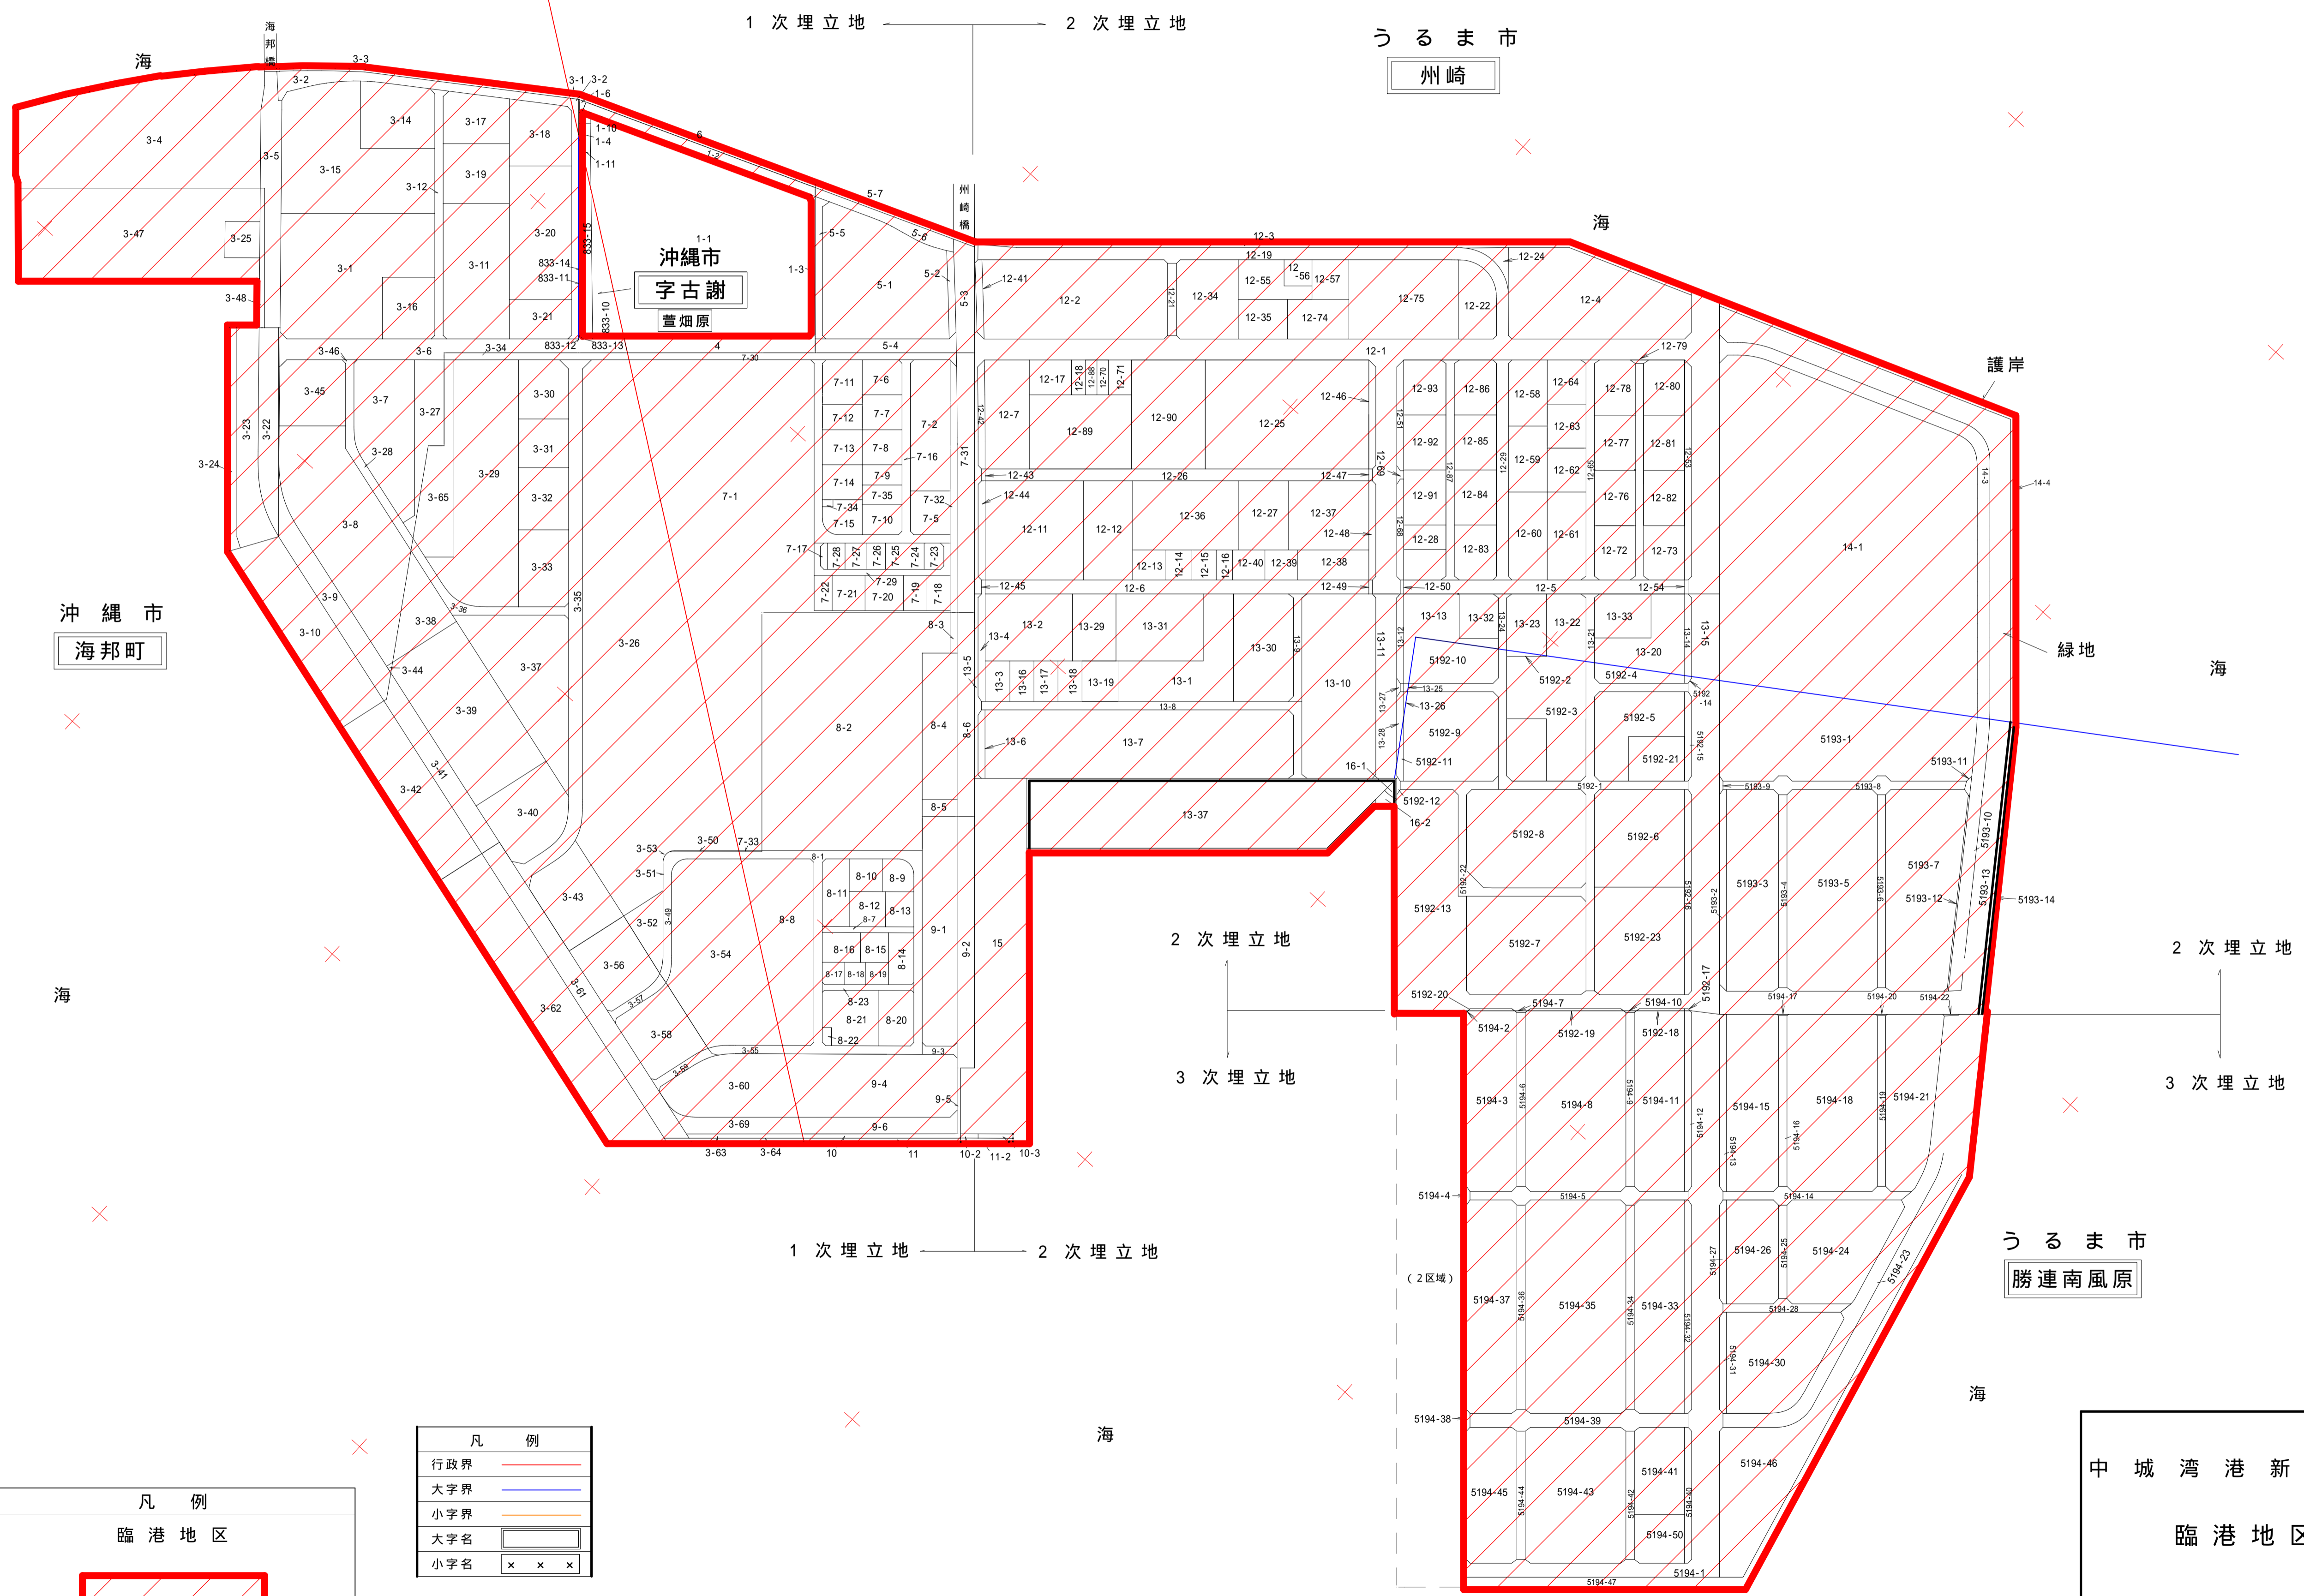

Y=36000  
X=38500

沖繩市  
海邦町

うるま市  
州崎

うるま市  
勝連南風原

中城湾港新港地区  
臨港地区図

凡例	
行政界	—
大字界	—
小字界	—
大字名	□
小字名	× × ×

凡例  
臨港地区

Y=35000 X=34500