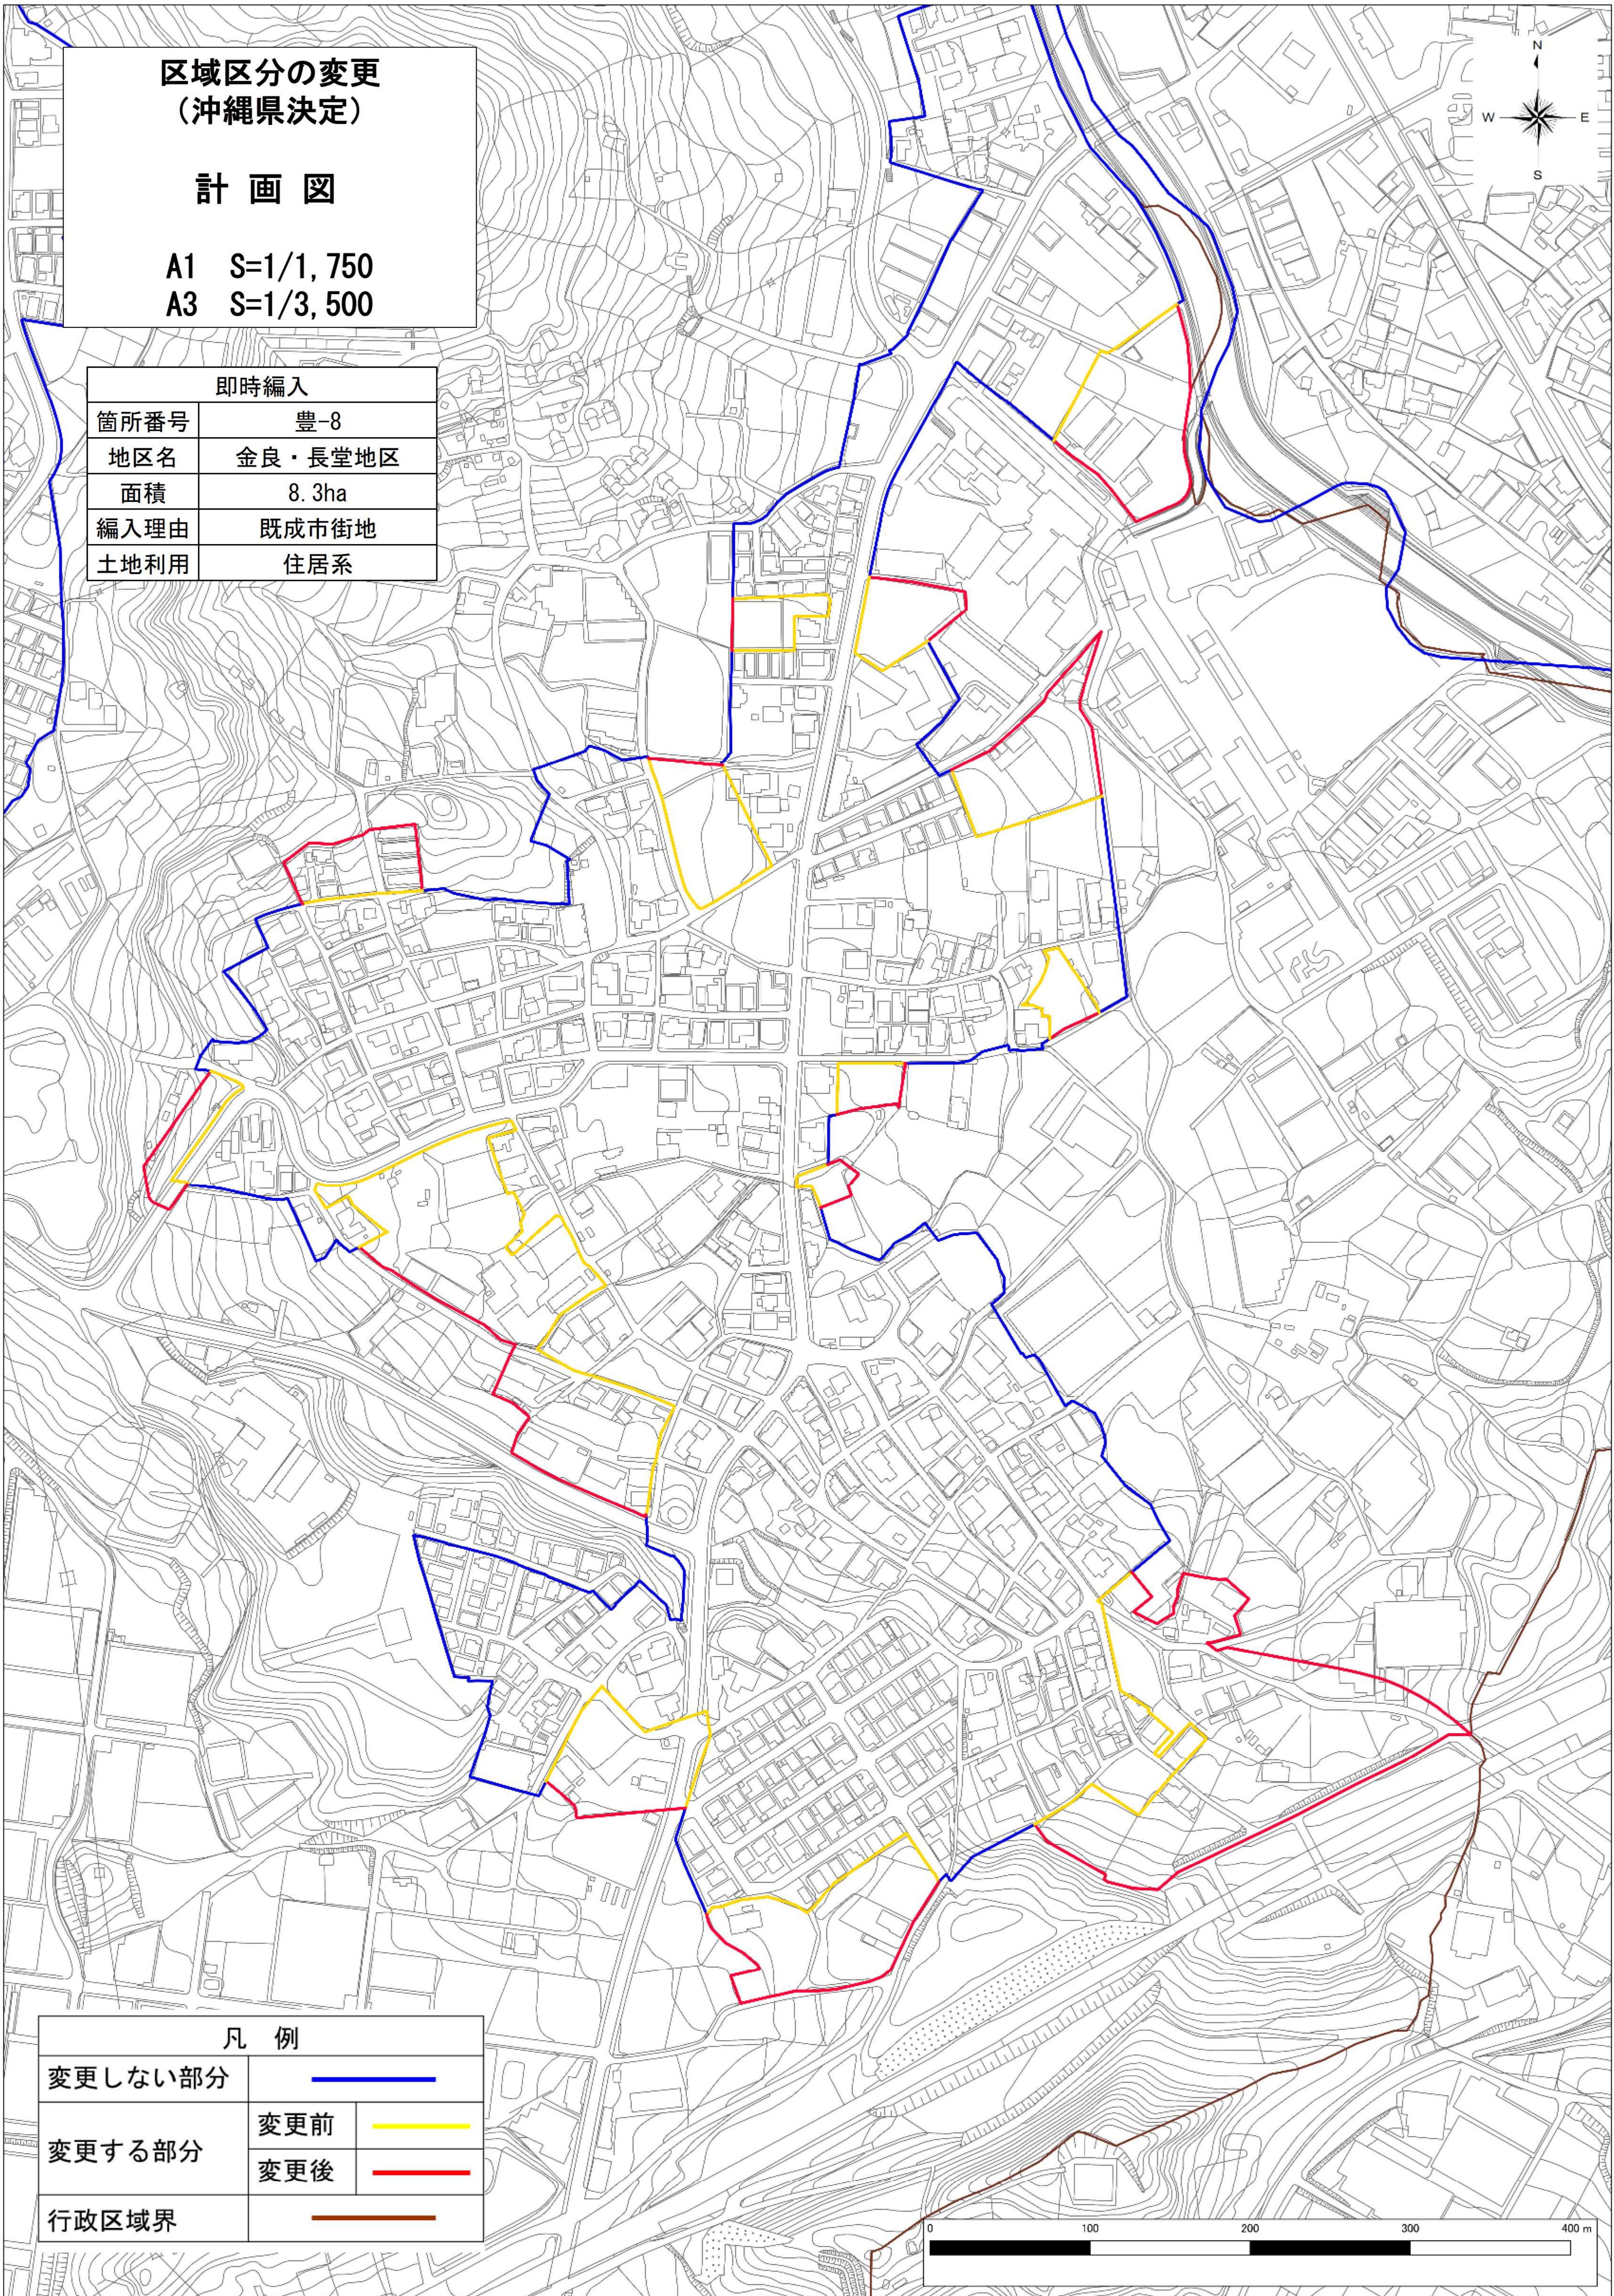

区域区分の変更  
(沖縄県決定)

計画図

A1 S=1/1,750  
A3 S=1/3,500

即時編入	
箇所番号	豊-8
地区名	金良・長堂地区
面積	8.3ha
編入理由	既成市街地
土地利用	住居系

凡例

変更しない部分		
変更する部分	変更前	
	変更後	
行政区域界		