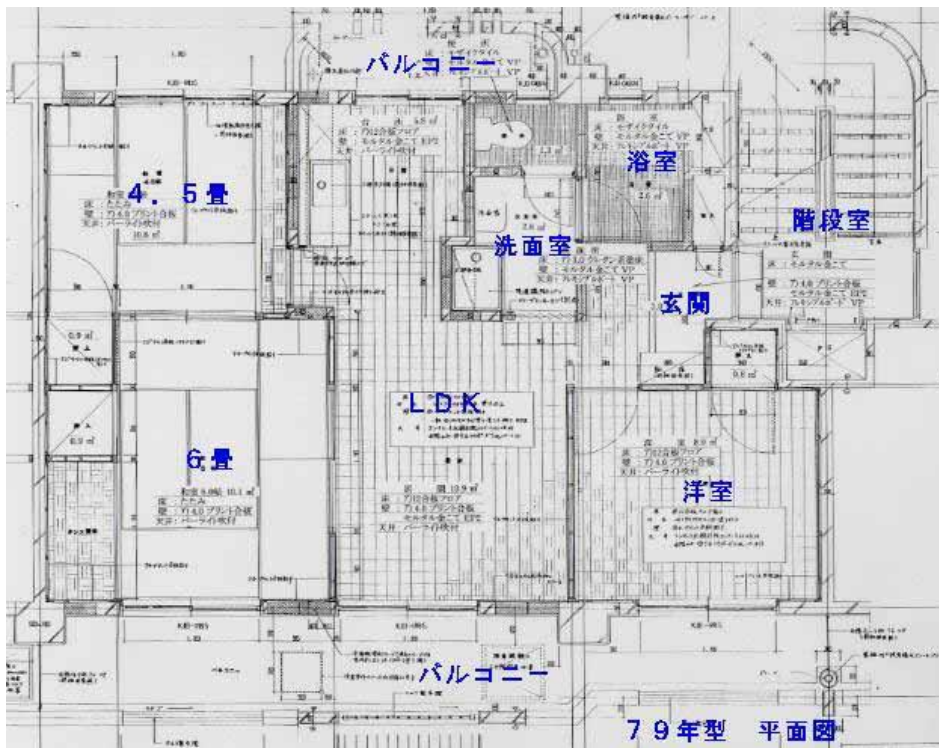

沖縄県の住宅

県営砂辺団地

[北谷町宮城1-28\(地図:外部サイトへリンク\)](#)

11, 12, 15棟 平面図

6~10棟 平面図

1~5棟 平面図