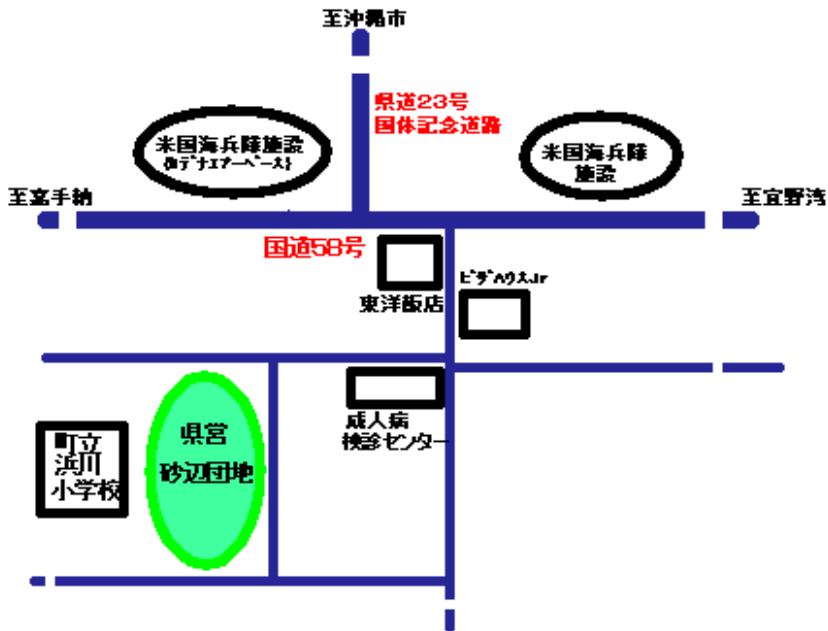

沖縄県の住宅

県営砂辺団地

[北谷町宮城1-28\(地図:外部サイトへリンク\)](#)

11, 12, 15棟 平面図

6~10棟 平面図

1~5棟 平面図