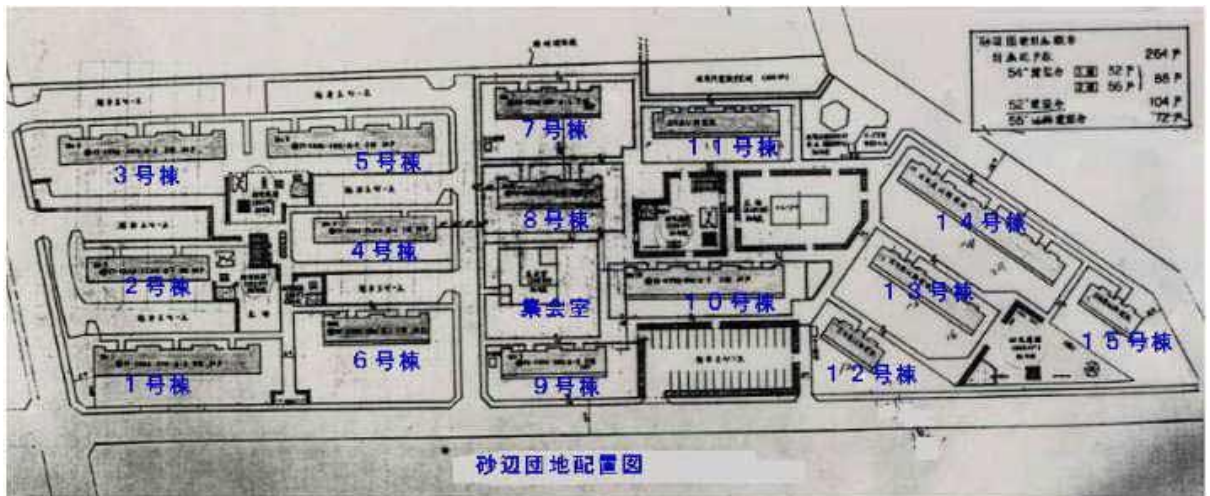

沖縄県の住宅

県営砂辺団地

[北谷町宮城1-28\(地図:外部サイトへリンク\)](#)

11, 12, 15棟 平面図

6~10棟 平面図

1~5棟 平面図