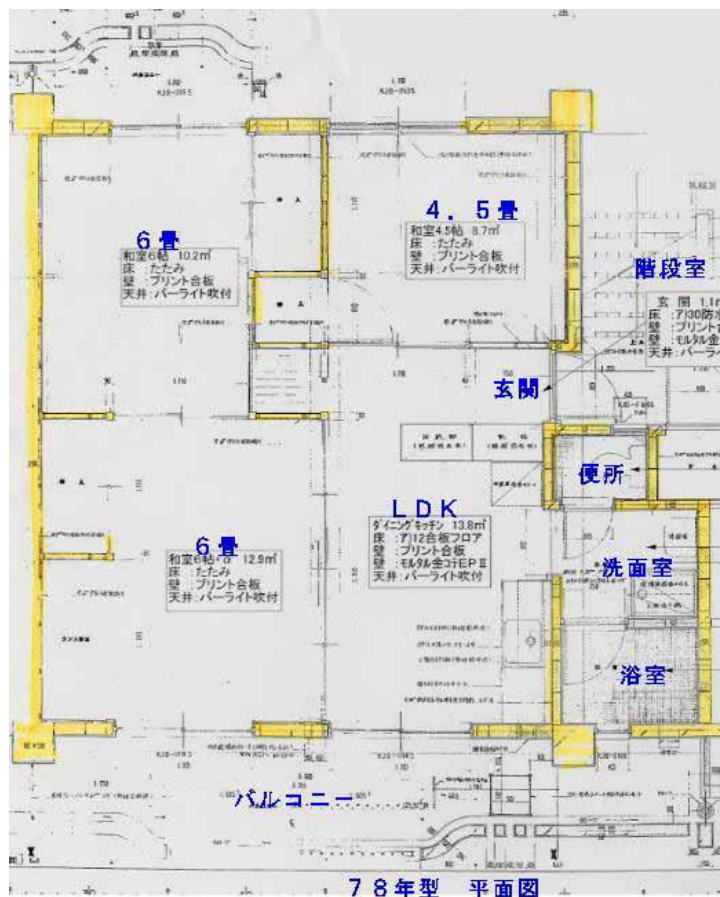

沖縄県の住宅

県営砂辺団地

[北谷町宮城1-28\(地図:外部サイトへリンク\)](#)

11, 12, 15棟 平面図

6~10棟 平面図

1~5棟 平面図