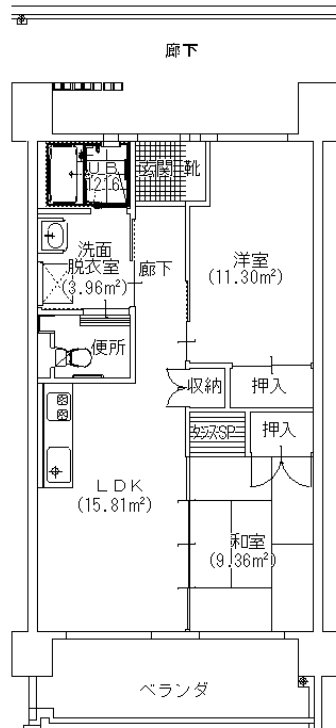

## ●A棟平面図

2DK

2LDK

3LDK

## ●B棟平面図

2LDK

3LDK

# ●C棟平面図

2DKタイプ  
【 49.87㎡ 】

2LDKタイプ  
【 56.71㎡ 】

3LDKタイプ  
【 66.66㎡ 】

# ●D棟平面図

2DK

2LDK