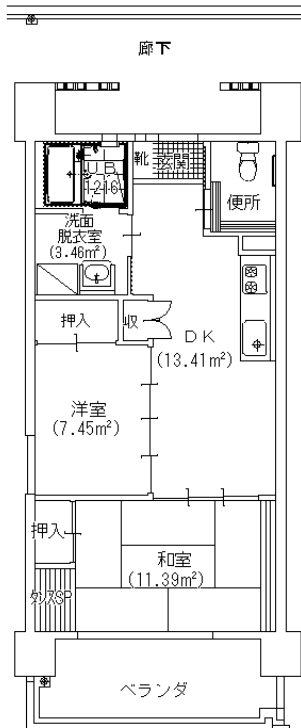

## ●A棟平面図

2DK

2LDK

3LDK

## ●B棟平面図

2LDK

3LDK

# ●C棟平面図

2DKタイプ  
【 49.87㎡ 】

2LDKタイプ  
【 56.71㎡ 】

3LDKタイプ  
【 66.66㎡ 】

# ●D棟平面図

2DK

2LDK