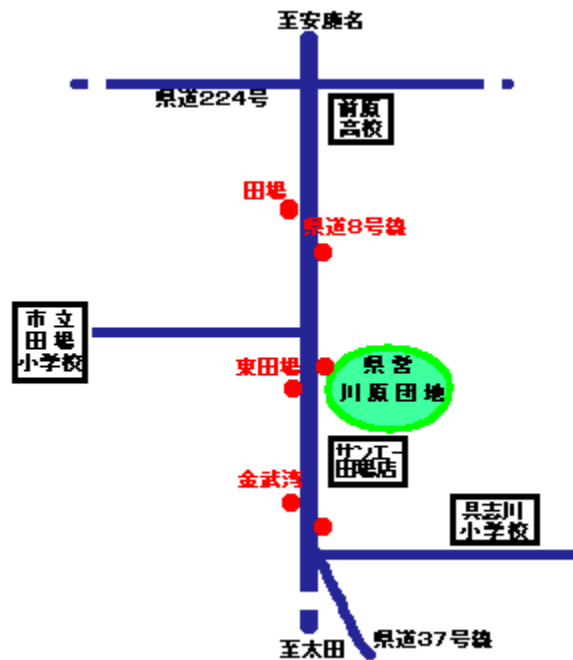

## 県営川原団地

[うるま市田場309-1\(地図:外部へリンク\)](#)