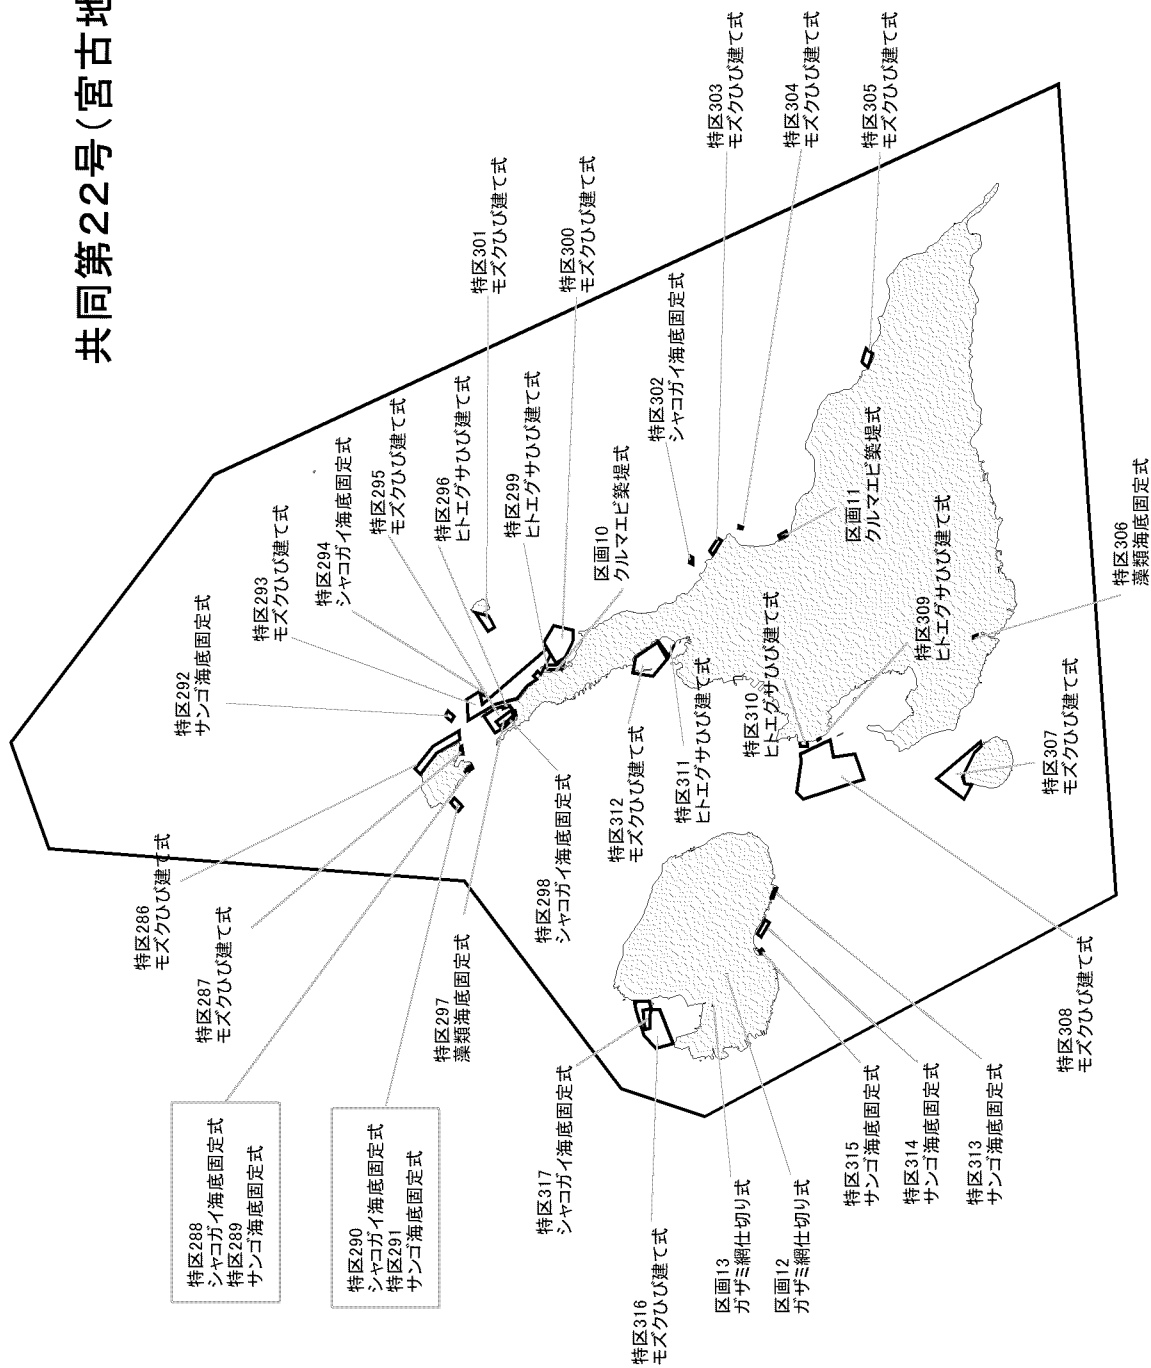

共同漁業権と区画漁業権（沖縄島とその周辺離島）

共同漁業権と区画漁業権（先島諸島とその周辺離島）

共同第1号（伊平屋・伊是名地区）

共同第2号（国頭地区）

共同第3号（大宜味～名護地域）

共同第5号（名護市東岸地域）

共同第4号(伊江地区)

共同第6号(恩納地区)

共同第7号(金武湾地区)

共同第8号(与勝地域)

共同第11号(知念地区)

共同18号(慶良間地区)

共同第17号(栗国地区)

共同第19号(渡名喜地区)

共同第20号(久米島地区)

共同第21号(鳥島地区)

共同第22号(宮古地区)

共同第23号(多良間地区)

共同第24号(石垣地区)

共同第24号(竹富地区)

共同第25号(波照間地区)

共同第26号(仲御神島地区)

共同第27号(与那国地区)