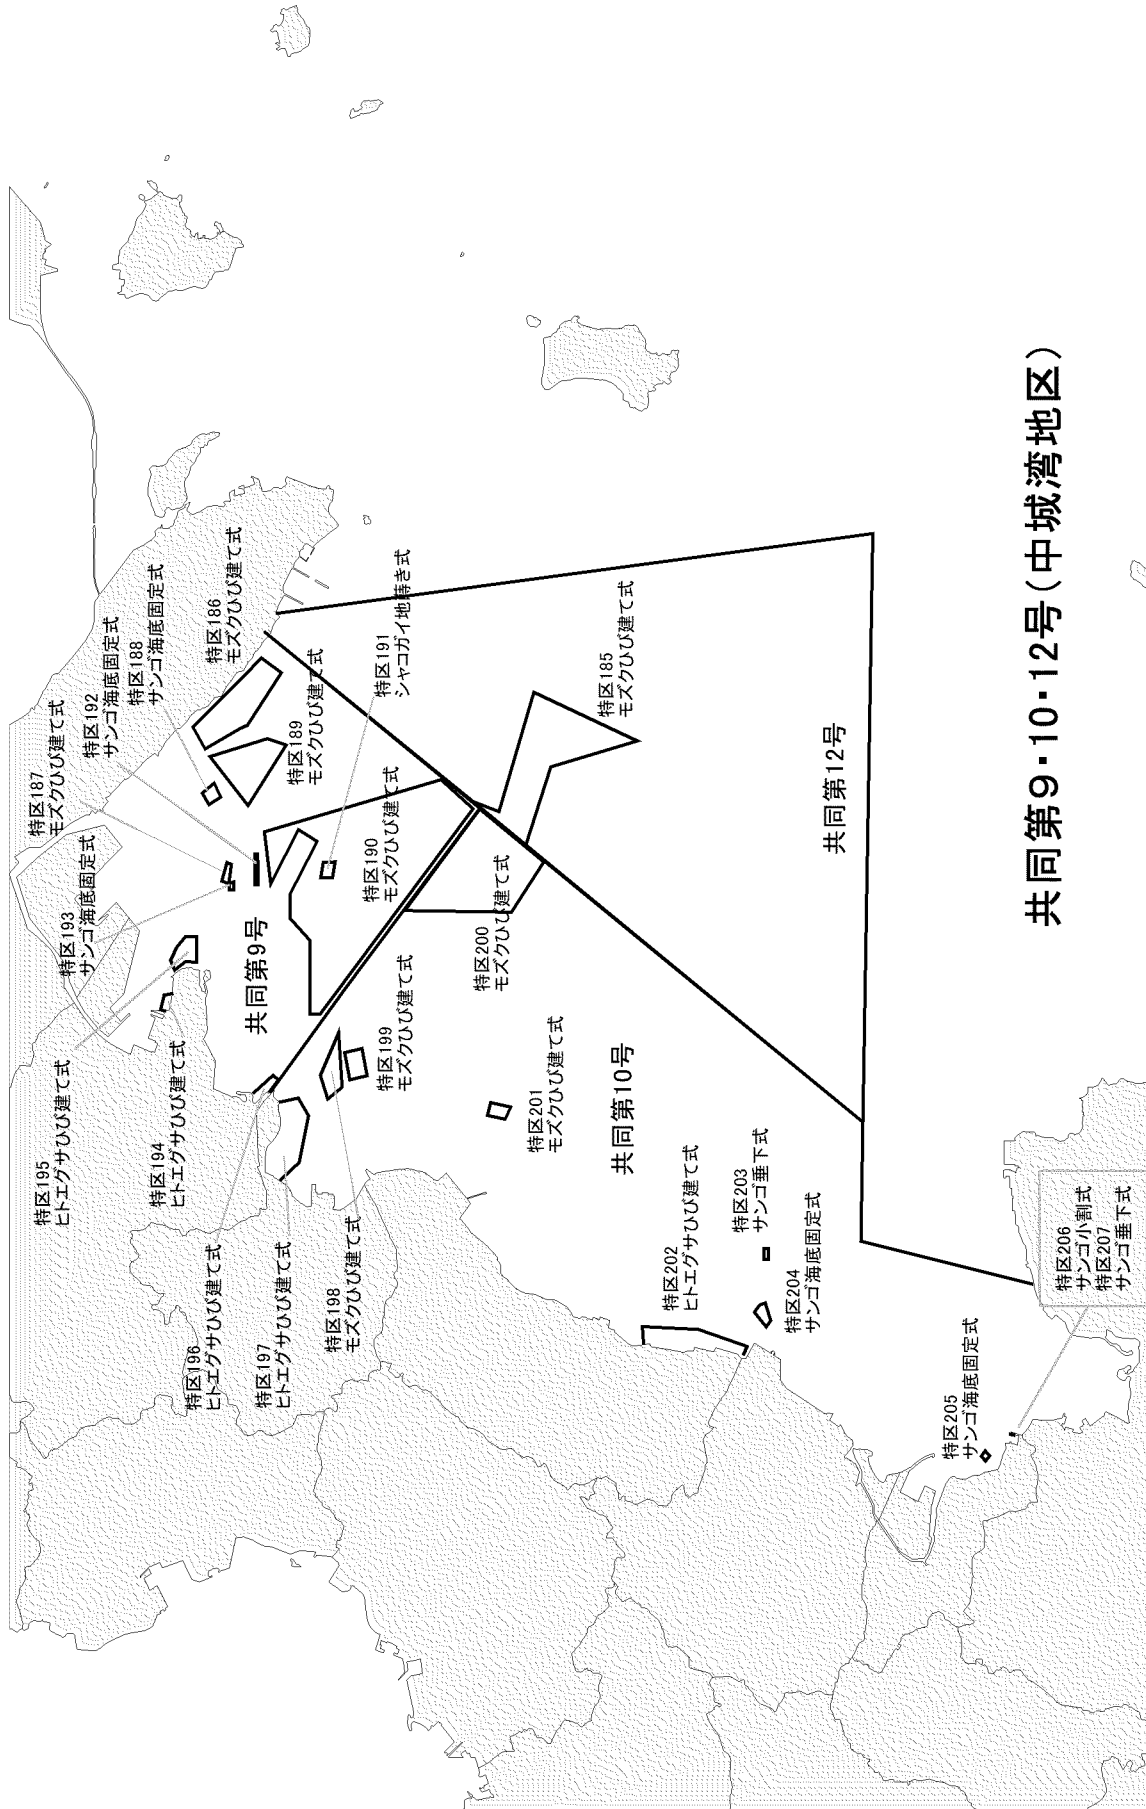

共同漁業権と区画漁業権（沖縄島とその周辺離島）

共同漁業権と区画漁業権（先島諸島とその周辺離島）

共同第1号（伊平屋・伊是名地区）

共同第2号（国頭地区）

共同第3号（大宜味～名護地域）

共同第5号（名護市東岸地域）

共同第4号(伊江地区)

共同第6号(恩納地区)

共同第7号(金武湾地区)

共同第8号(与勝地域)

共同第11号(知念地区)

共同18号(慶良間地区)

共同第17号(栗国地区)

共同第19号(渡名喜地区)

共同第20号(久米島地区)

共同第21号(鳥島地区)

共同第22号(宮古地区)

共同第23号(多良間地区)

共同第24号(石垣地区)

共同第24号(竹富地区)

共同第25号(波照間地区)

共同第26号(仲御神島地区)

共同第27号(与那国地区)